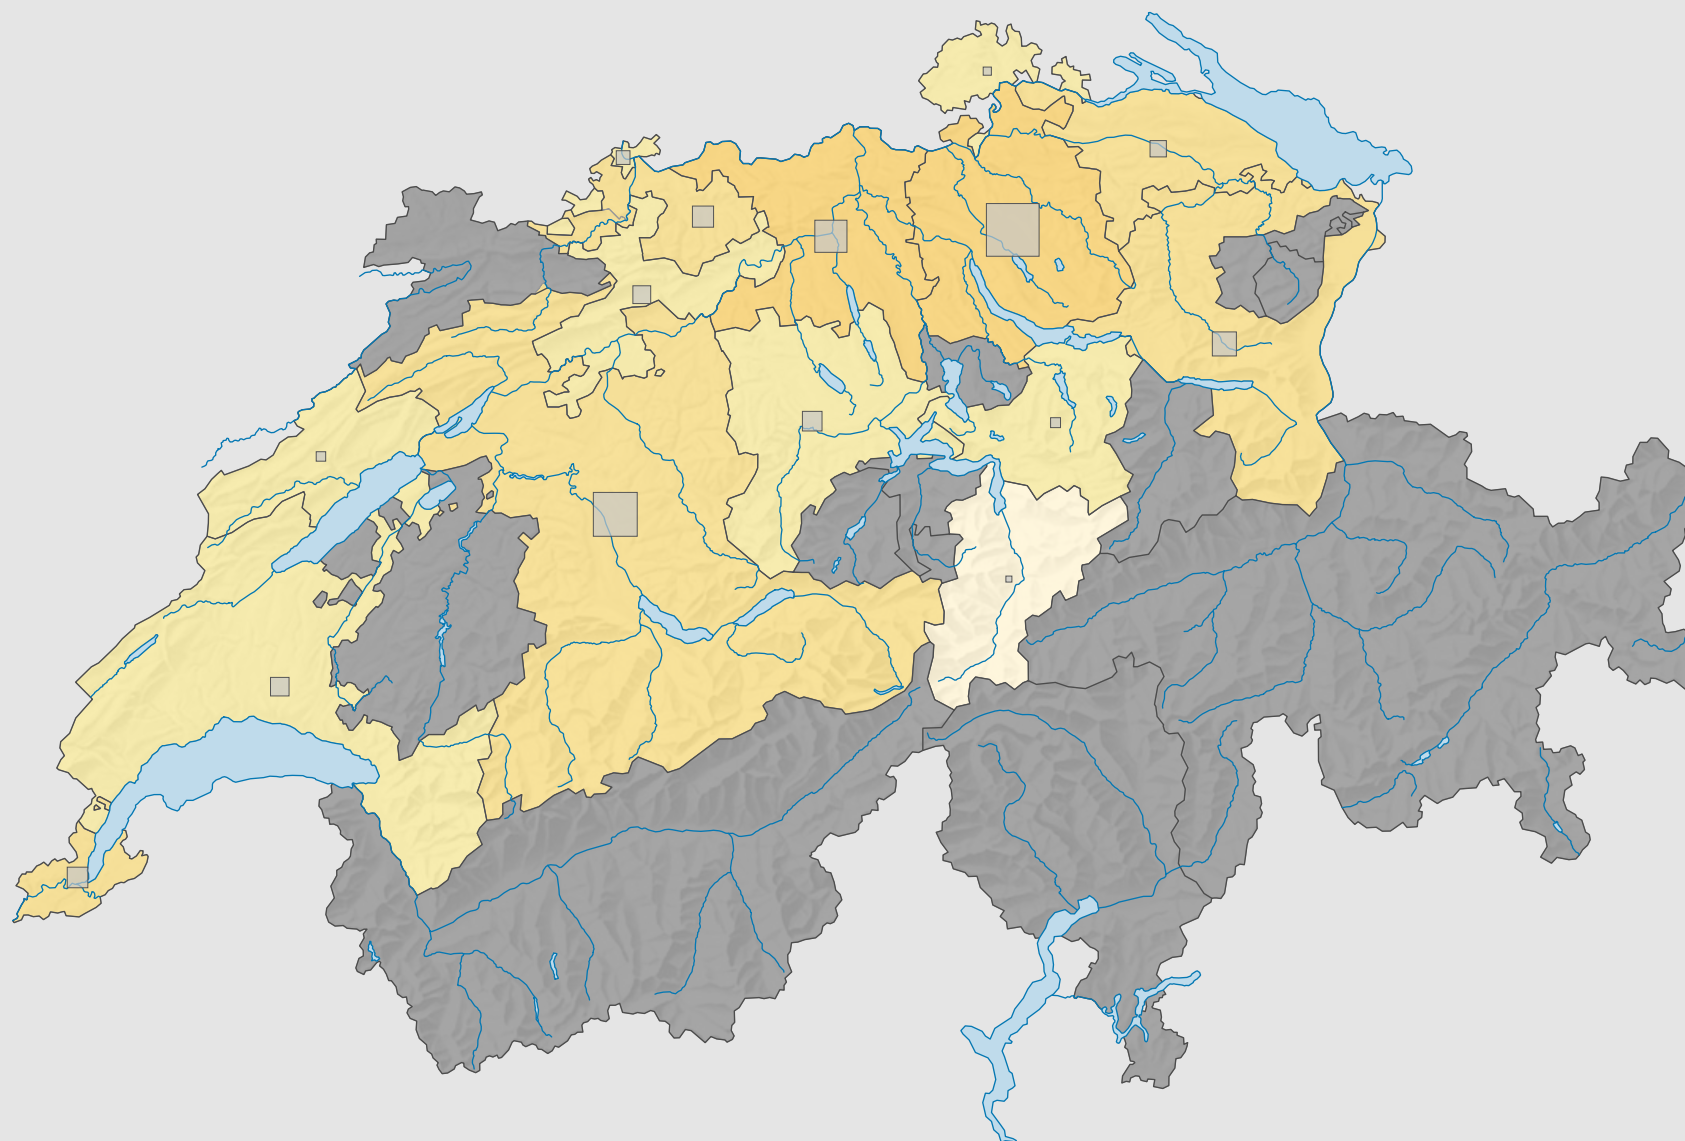

# Force des petits partis de droite, en 1987

## Force du parti, en %

aucune candidature ou élection tacite: voir le glossaire (\*)

Suisse: 6,4

## Nombre d'électeurs

Total: 124 076

Pour des raisons de lisibilité, la taille des symboles ayant une valeur inférieure à 500 a été augmentée.

0 25 50 km

Niveau géographique:  
Cantons