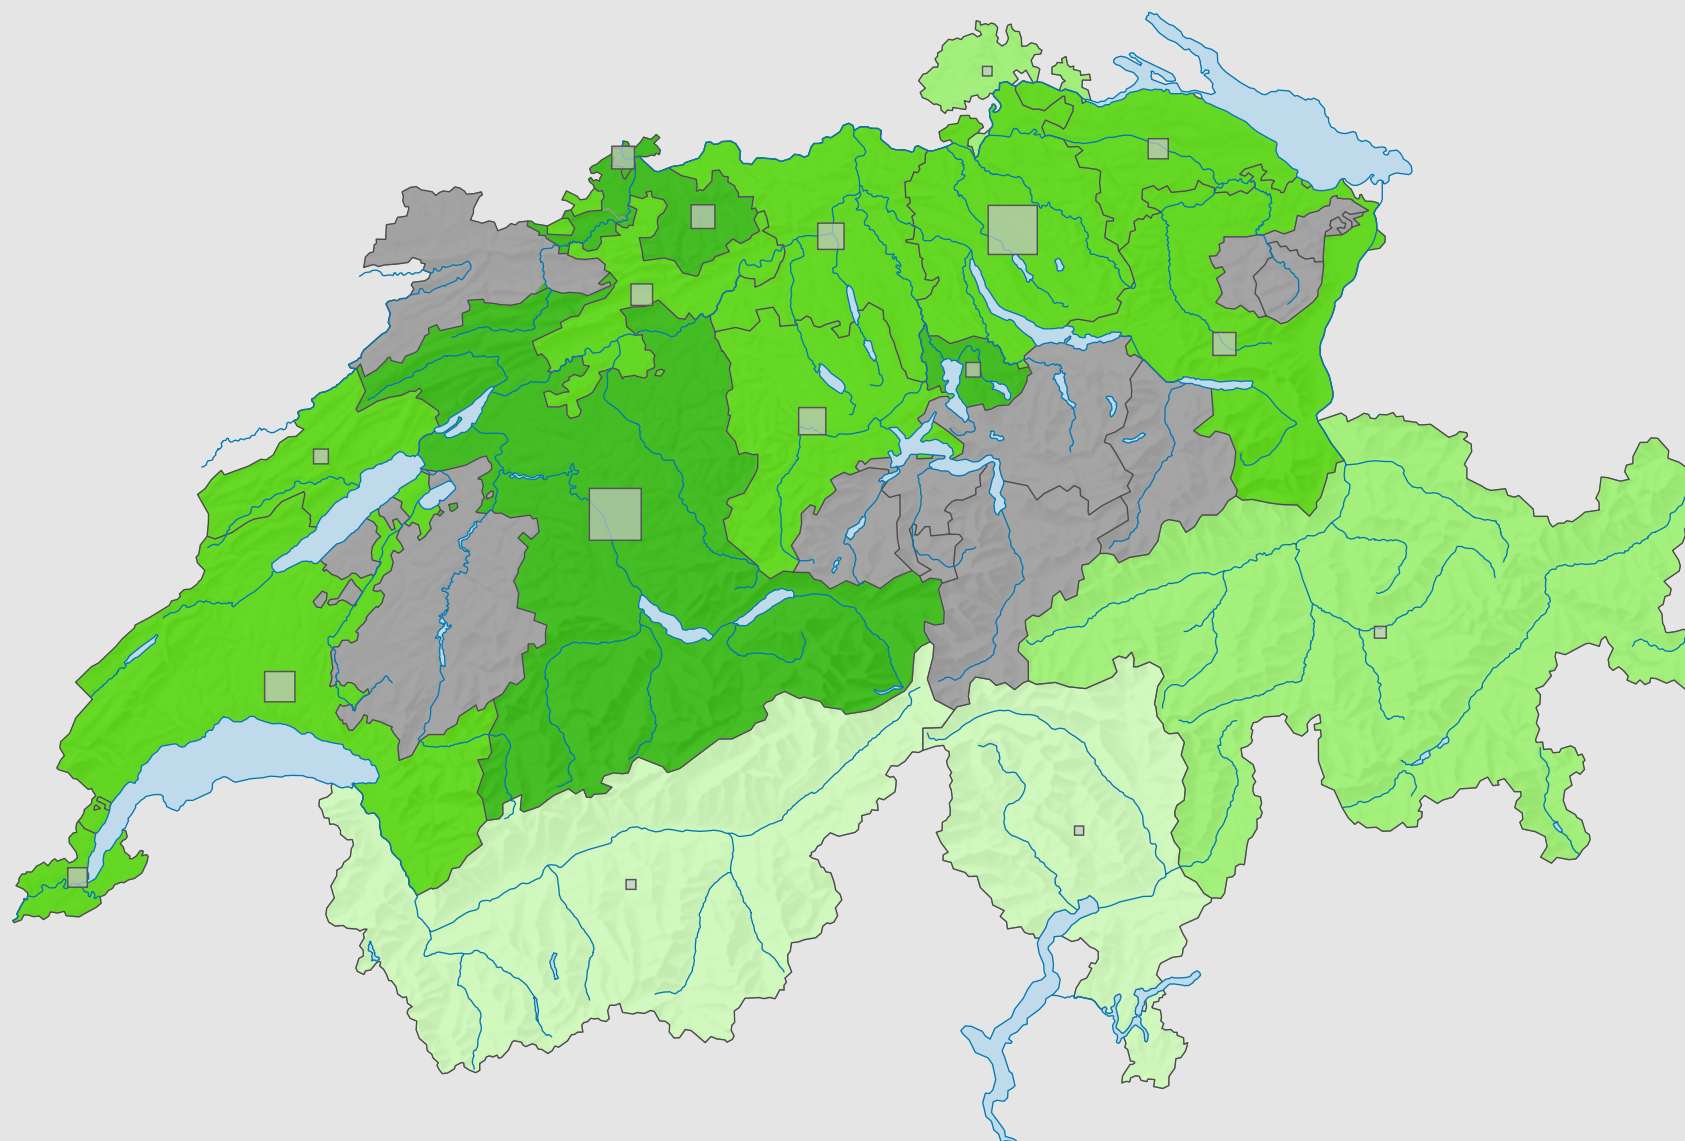

Force des verts, en 1991

Force du parti, en %

■ aucune candidature ou élection tacite: voir le glossaire (*)

Suisse: 7,5

Nombre d'électeurs

Total: 154 306

Pour des raisons de lisibilité, la taille des symboles ayant une valeur inférieure à 500 a été augmentée.

0 25 50 km

Niveau géographique:
Cantons