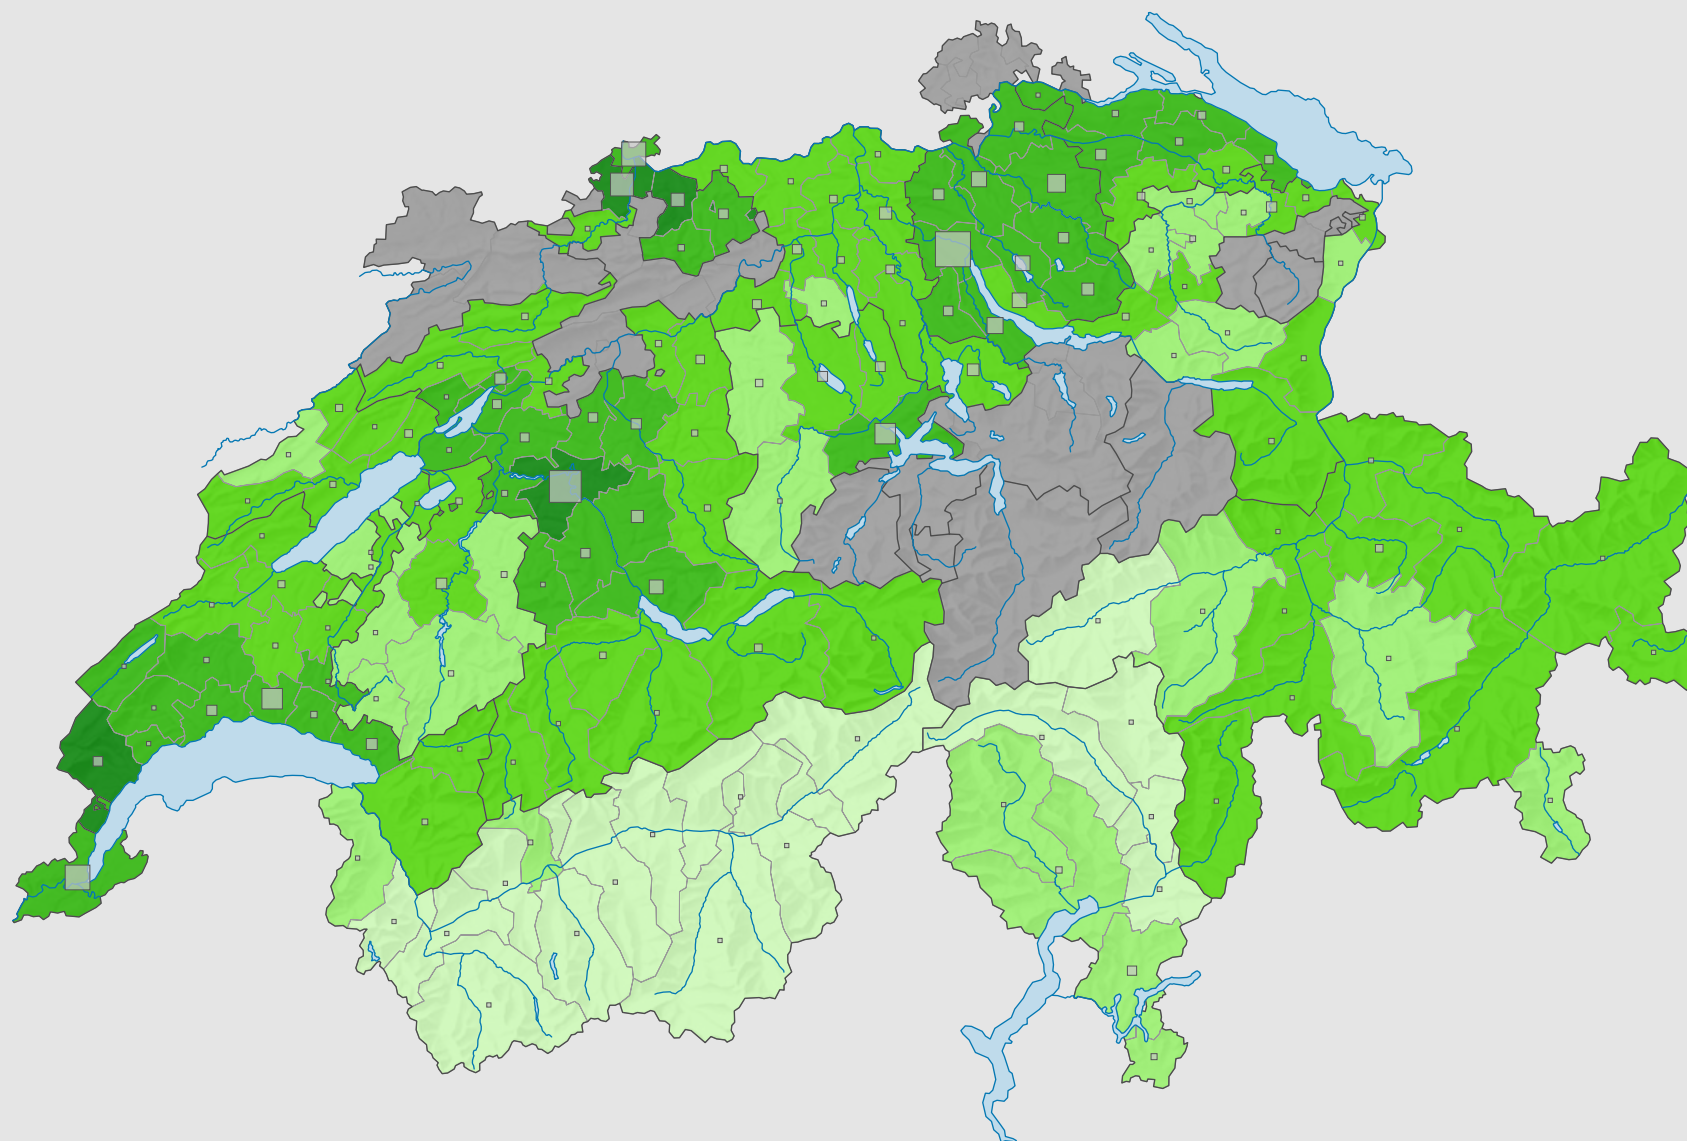

# Force des verts, en 1987

## Force du parti, en %

aucune candidature ou élection tacite: voir le glossaire (\*)

Suisse: 8,5

## Nombre d'électeurs

Total: 165 126

Pour des raisons de lisibilité, la taille des symboles ayant une valeur inférieure à 250 a été augmentée.

0 25 50 km

Niveau géographique:  
Districts