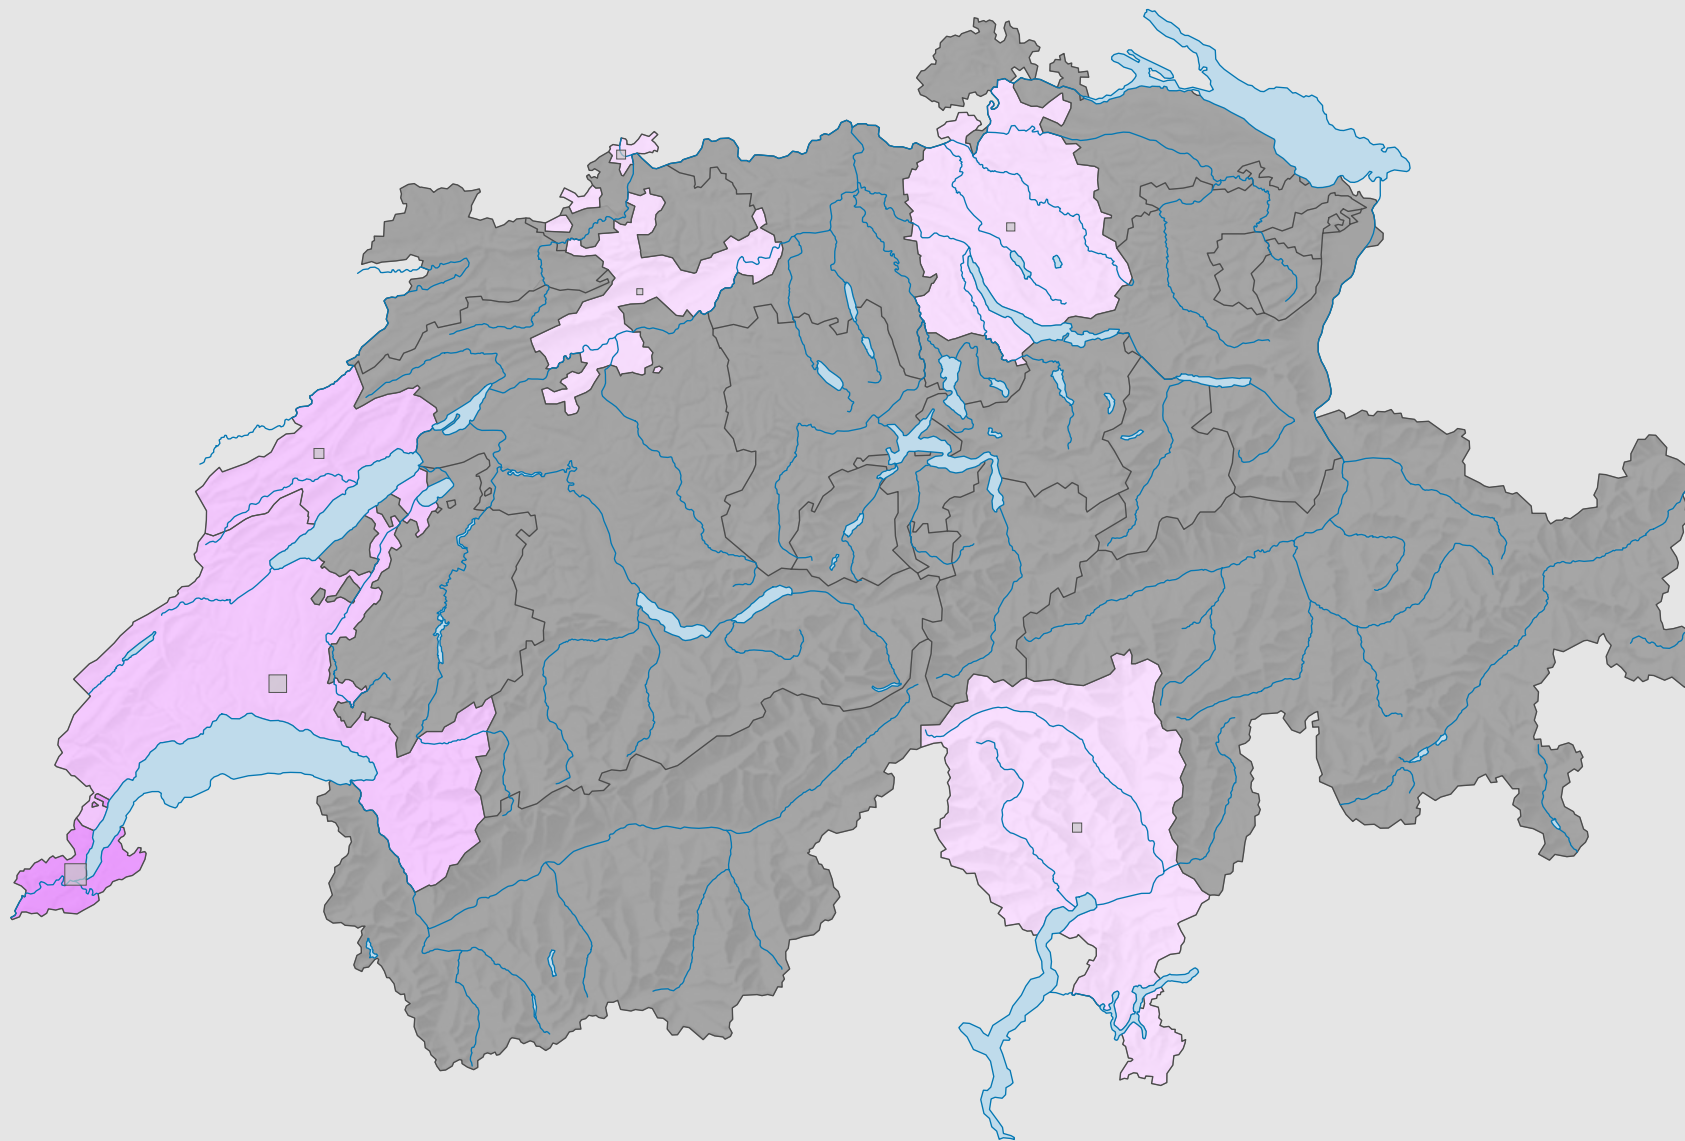

# Parteistärke der Partei der Arbeit/Solidarität, 1987

## Parteistärke, in %

keine Kandidatur oder stille Wahl (siehe Glossar) (\*)

Schweiz: 0,8

## Anzahl Wählende

Total: 15 528

Symbole mit einem Wert unter 500 wurden zur besseren Lesbarkeit visuell vergrössert dargestellt.

0 25 50 km

Raumgliederung:  
Kantone