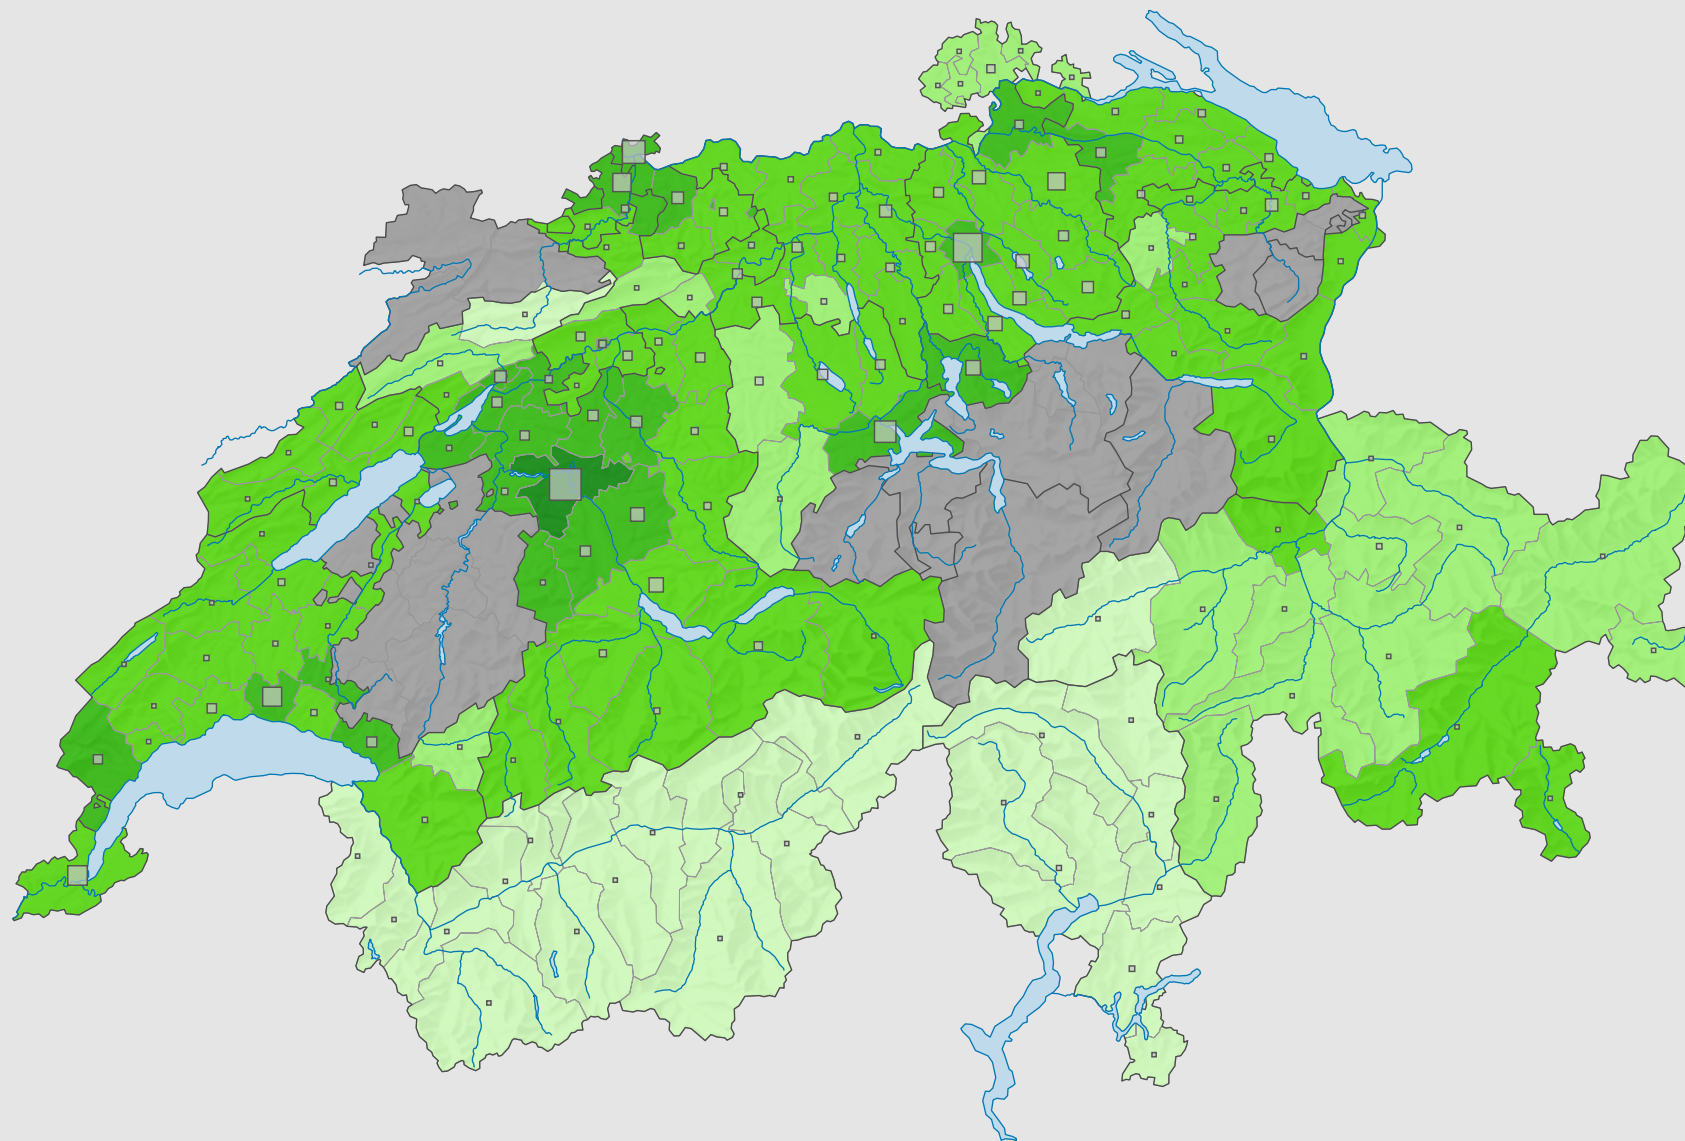

Force des verts, en 1991

Force du parti, en %

■ aucune candidature ou élection tacite: voir le glossaire (*)

Suisse: 7,5

Nombre d'électeurs

Total: 154 306

Pour des raisons de lisibilité, la taille des symboles ayant une valeur inférieure à 250 a été augmentée.

Niveau géographique:
Districts