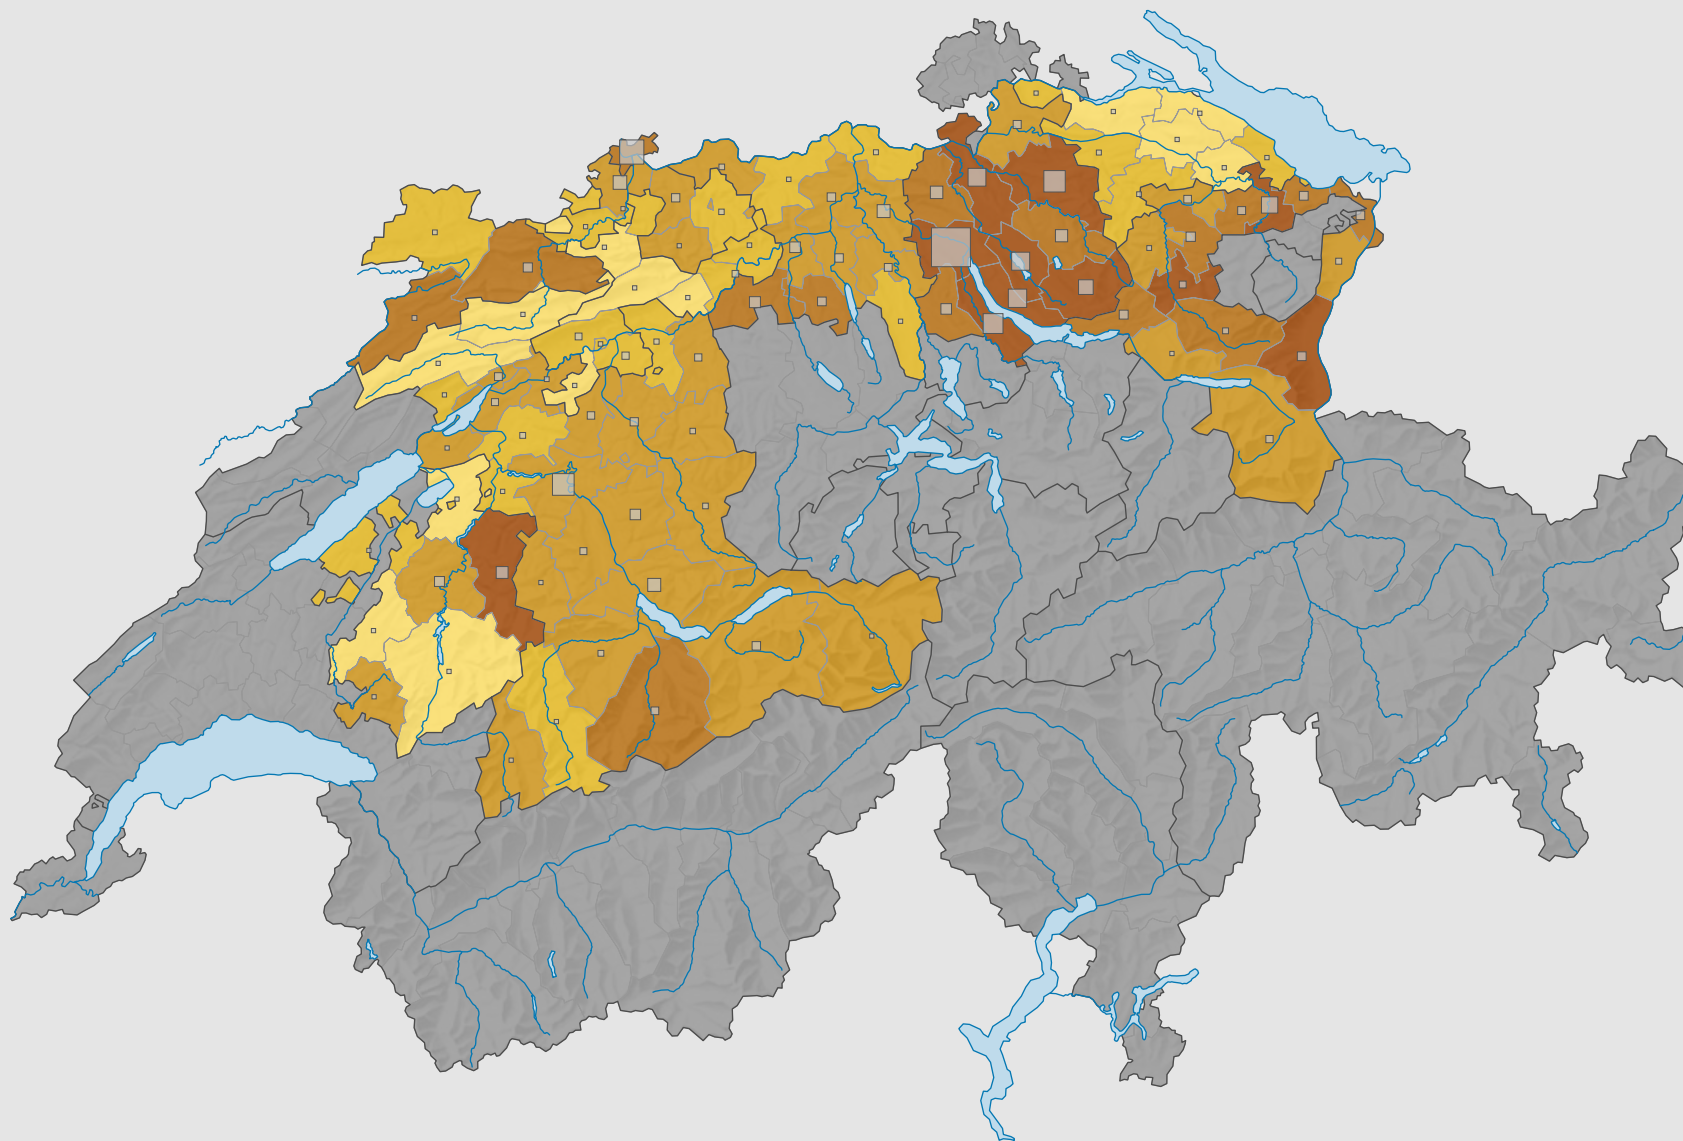

Force des partis du centre, en 1987

Force du parti, en %

aucune candidature ou élection tacite: voir le glossaire (*)

Suisse: 6,4

Nombre d'électeurs

Total: 123 845

Pour des raisons de lisibilité, la taille des symboles ayant une valeur inférieure à 250 a été augmentée.

0 25 50 km

Niveau géographique:
Districts