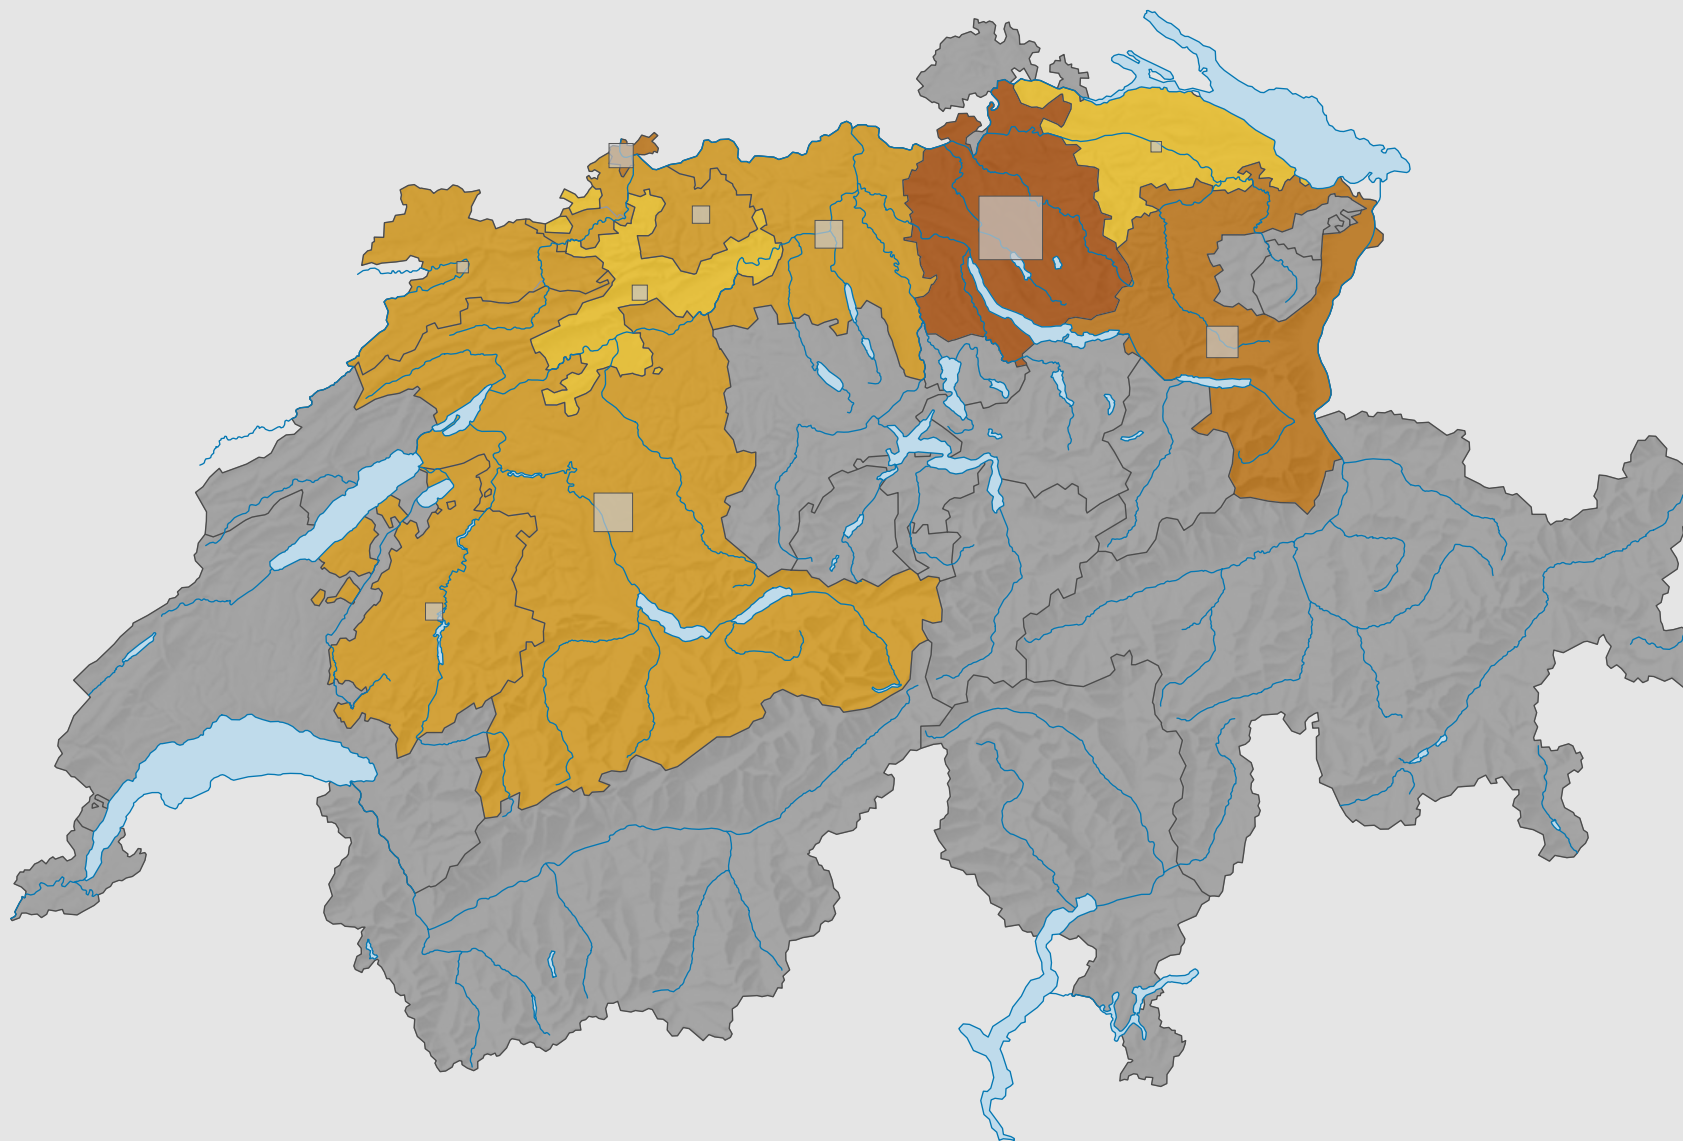

# Force des partis du centre, en 1987

## Force du parti, en %

aucune candidature ou élection tacite: voir le glossaire (\*)

Suisse: 6,4

## Nombre d'électeurs

Total: 123 845

Pour des raisons de lisibilité, la taille des symboles ayant une valeur inférieure à 500 a été augmentée.

0 25 50 km

Niveau géographique:  
Cantons