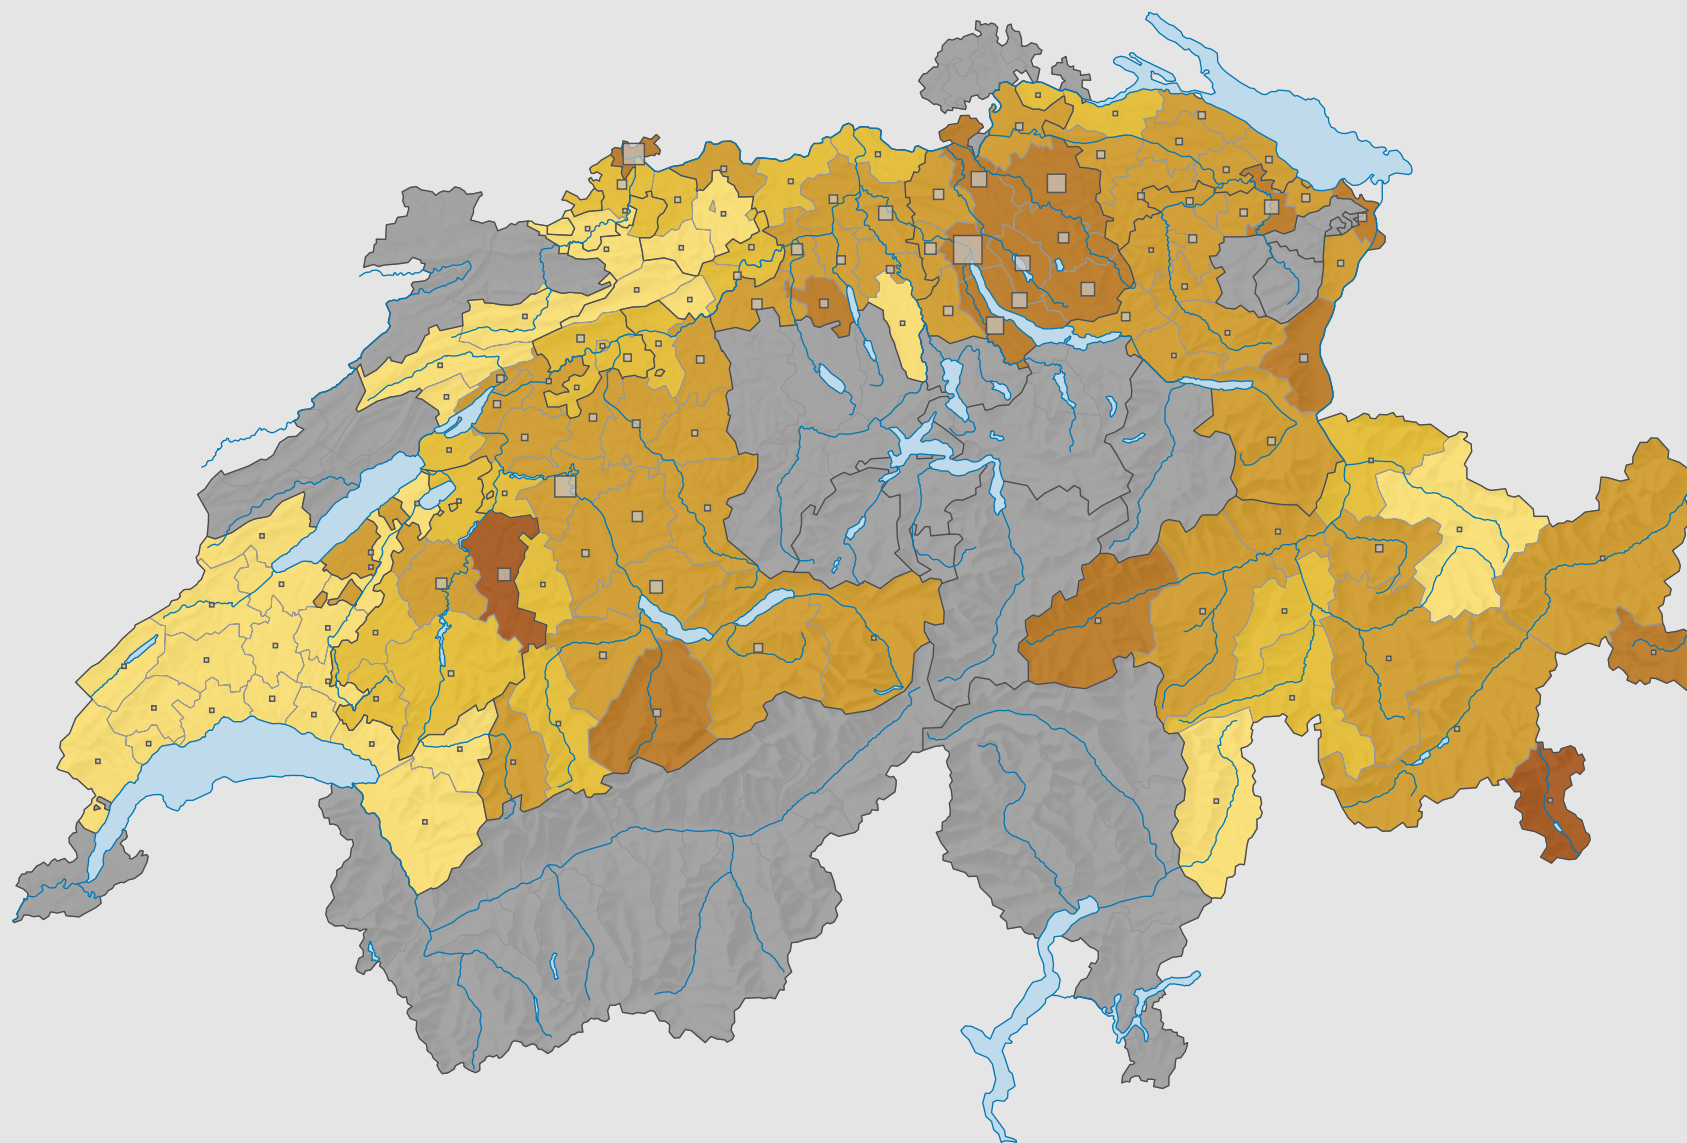

# Force des partis du centre, en 1991

## Force du parti, en %

aucune candidature ou élection tacite: voir le glossaire (\*)

Suisse: 5,1

## Nombre d'électeurs

Total: 104 538

Pour des raisons de lisibilité, la taille des symboles ayant une valeur inférieure à 250 a été augmentée.

0 25 50 km

Niveau géographique:  
Districts