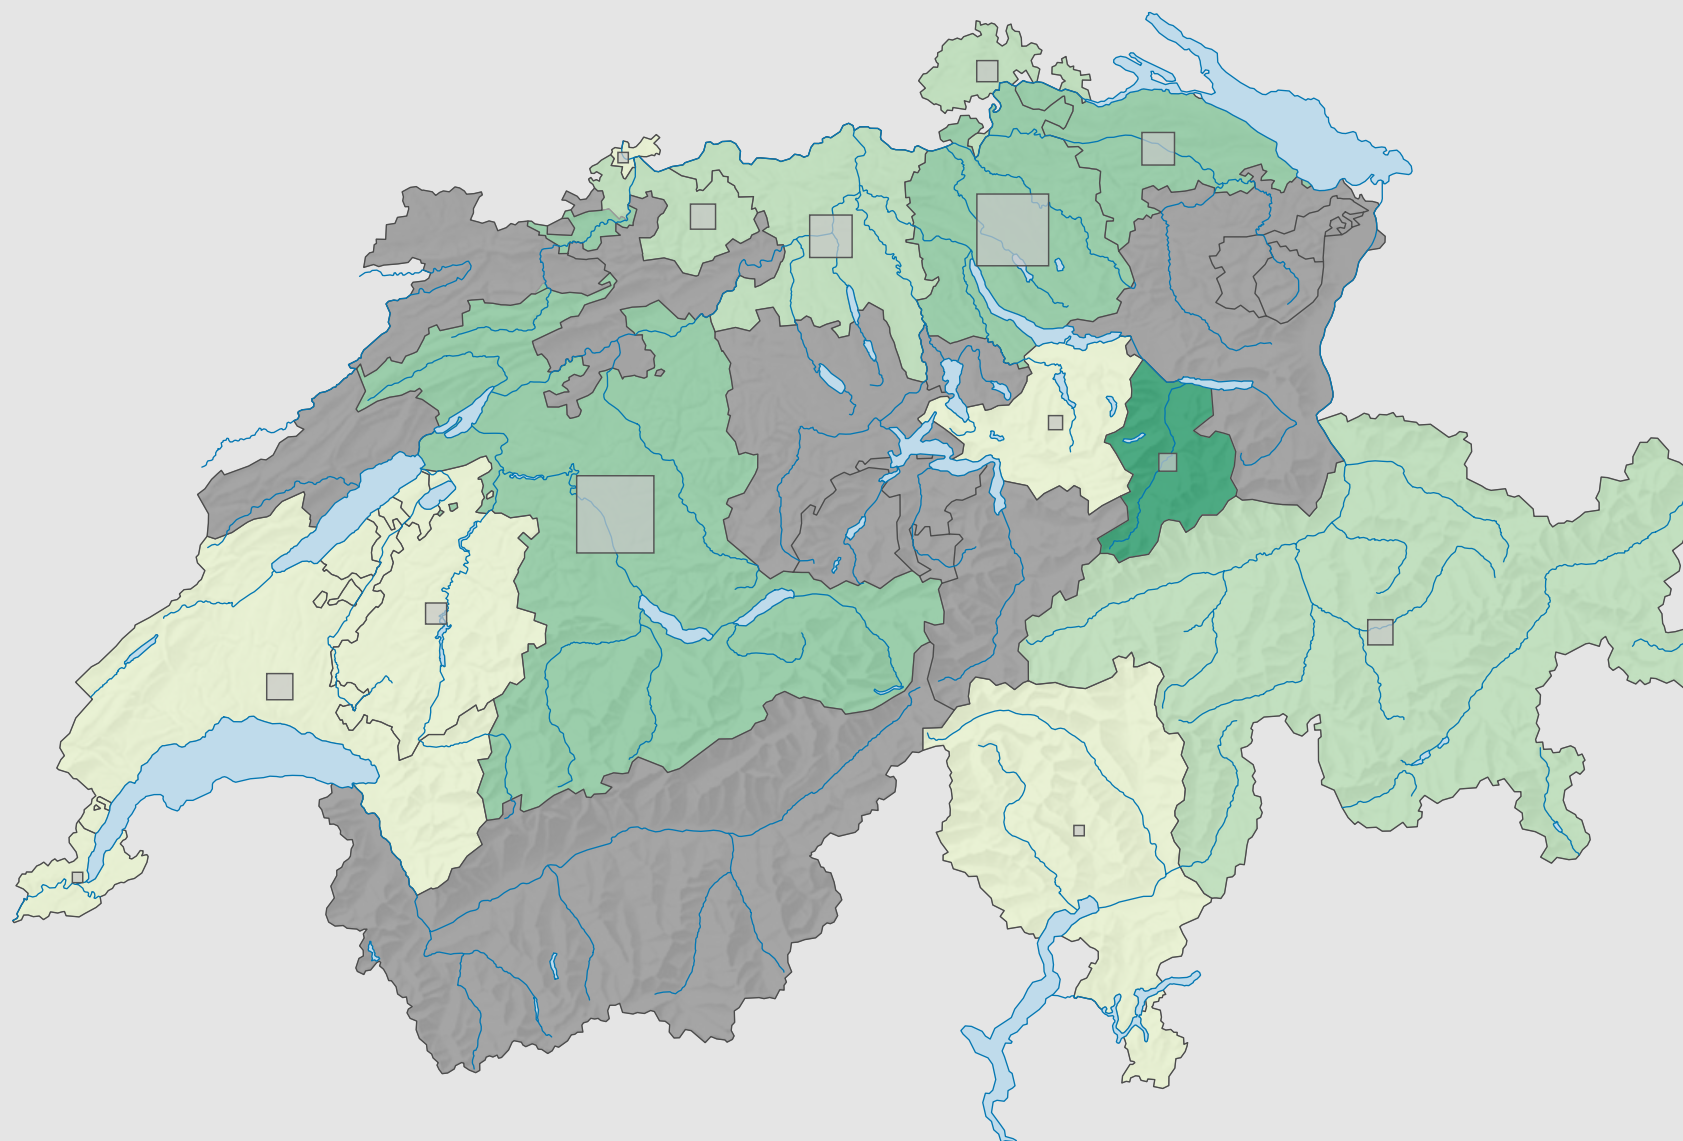

Force de l'Union démocratique du centre (UDC), en 1991

Force du parti, en %

aucune candidature ou élection tacite: voir le glossaire (*)

Suisse: 11,9

Nombre d'électeurs

Total: 243 268

Pour des raisons de lisibilité, la taille des symboles ayant une valeur inférieure à 1 500 a été augmentée.

0 25 50 km

Niveau géographique:
Cantons