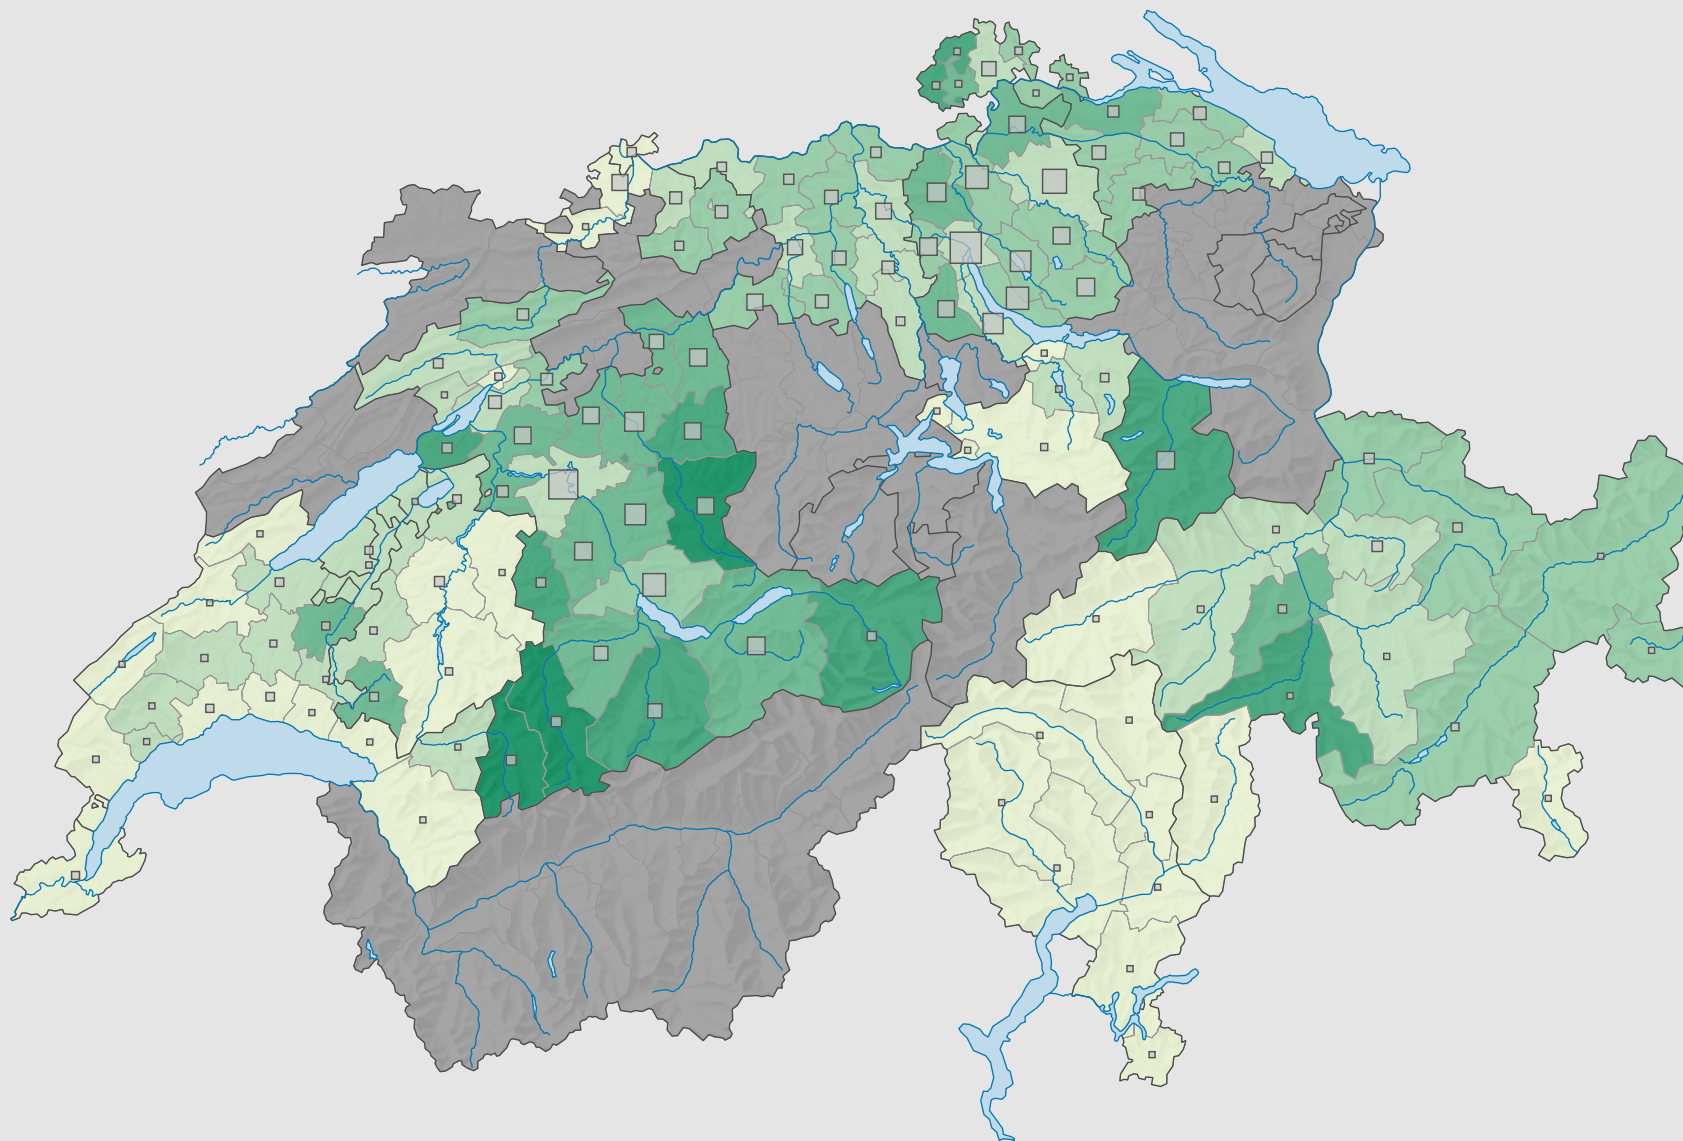

Force de l'Union démocratique du centre (UDC), en 1991

Force du parti, en %

aucune candidature ou élection tacite: voir le glossaire (*)

Suisse: 11,9

Nombre d'électeurs

Total: 243 268

Pour des raisons de lisibilité, la taille des symboles ayant une valeur inférieure à 500 a été augmentée.

0 25 50 km

Niveau géographique:
Districts