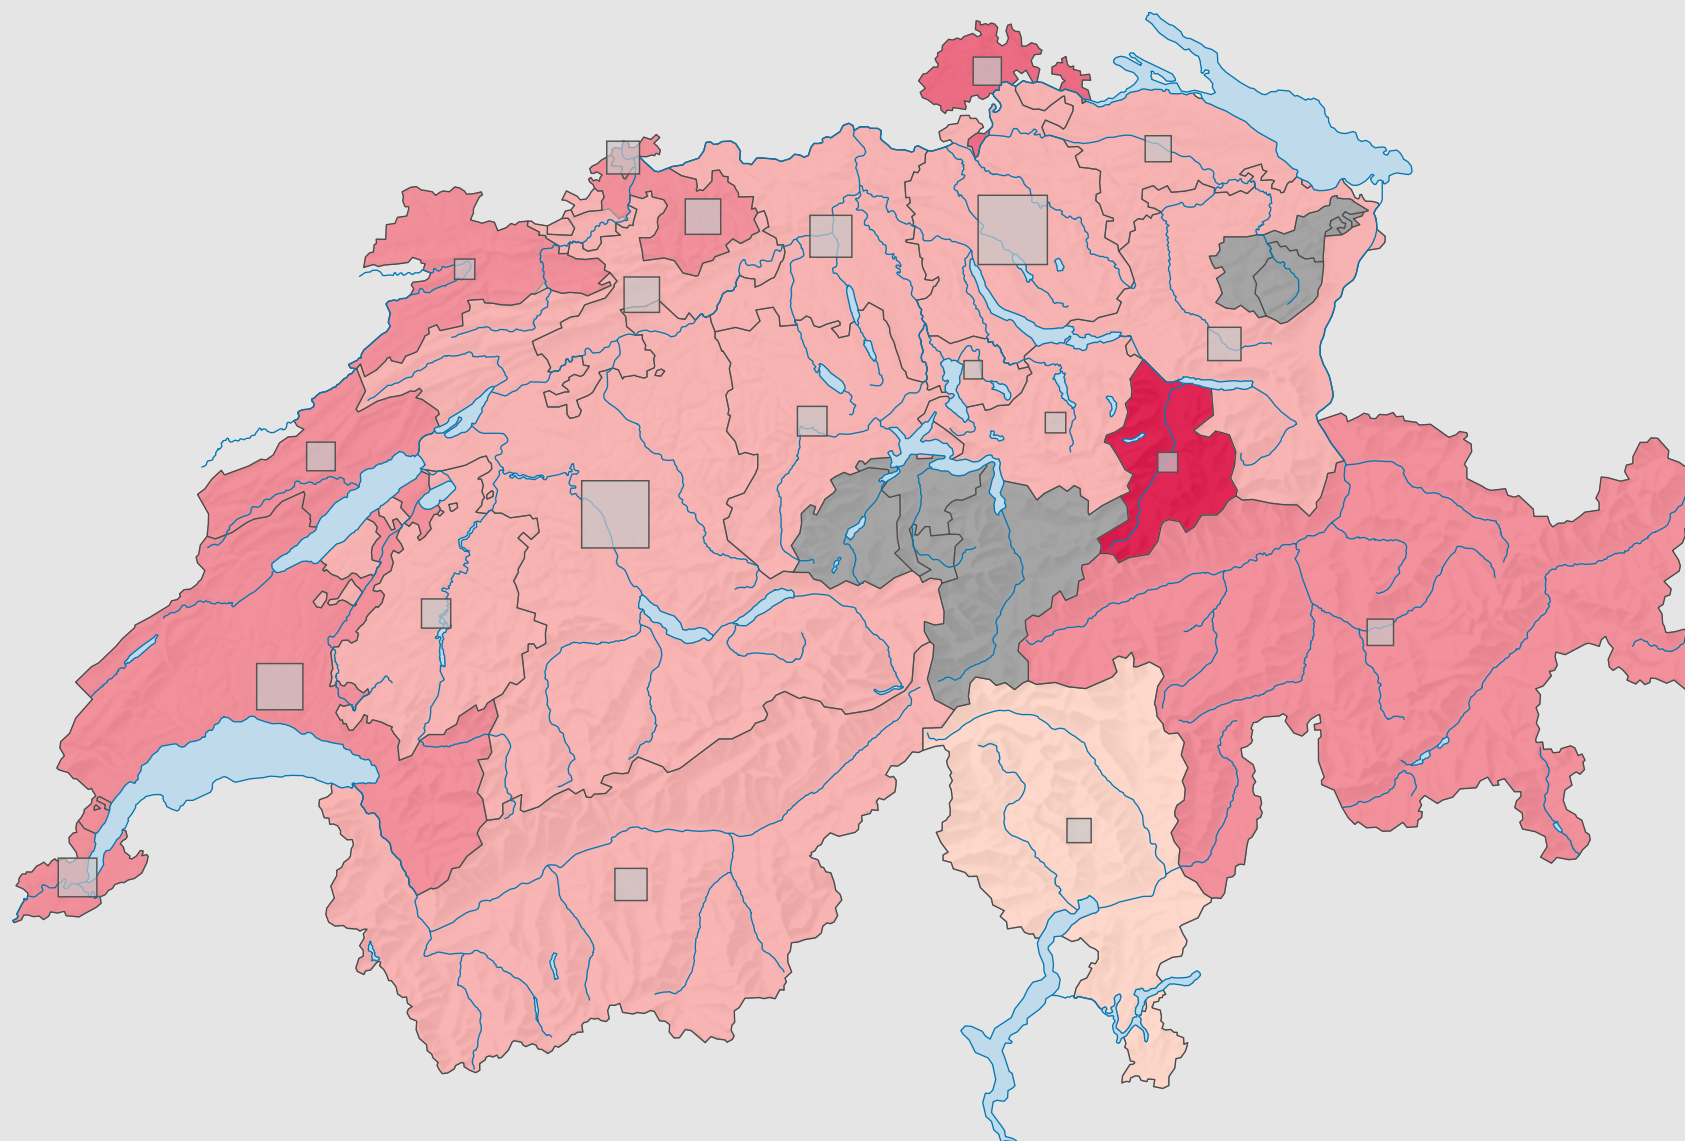

Force du parti socialiste suisse (PSS), en 1991

Force du parti, en %

aucune candidature ou élection tacite: voir le glossaire (*)

Suisse: 18,5

Nombre d'électeurs

Total: 377 968

Pour des raisons de lisibilité, la taille des symboles ayant une valeur inférieure à 1 500 a été augmentée.

0 25 50 km

Niveau géographique:
Cantons