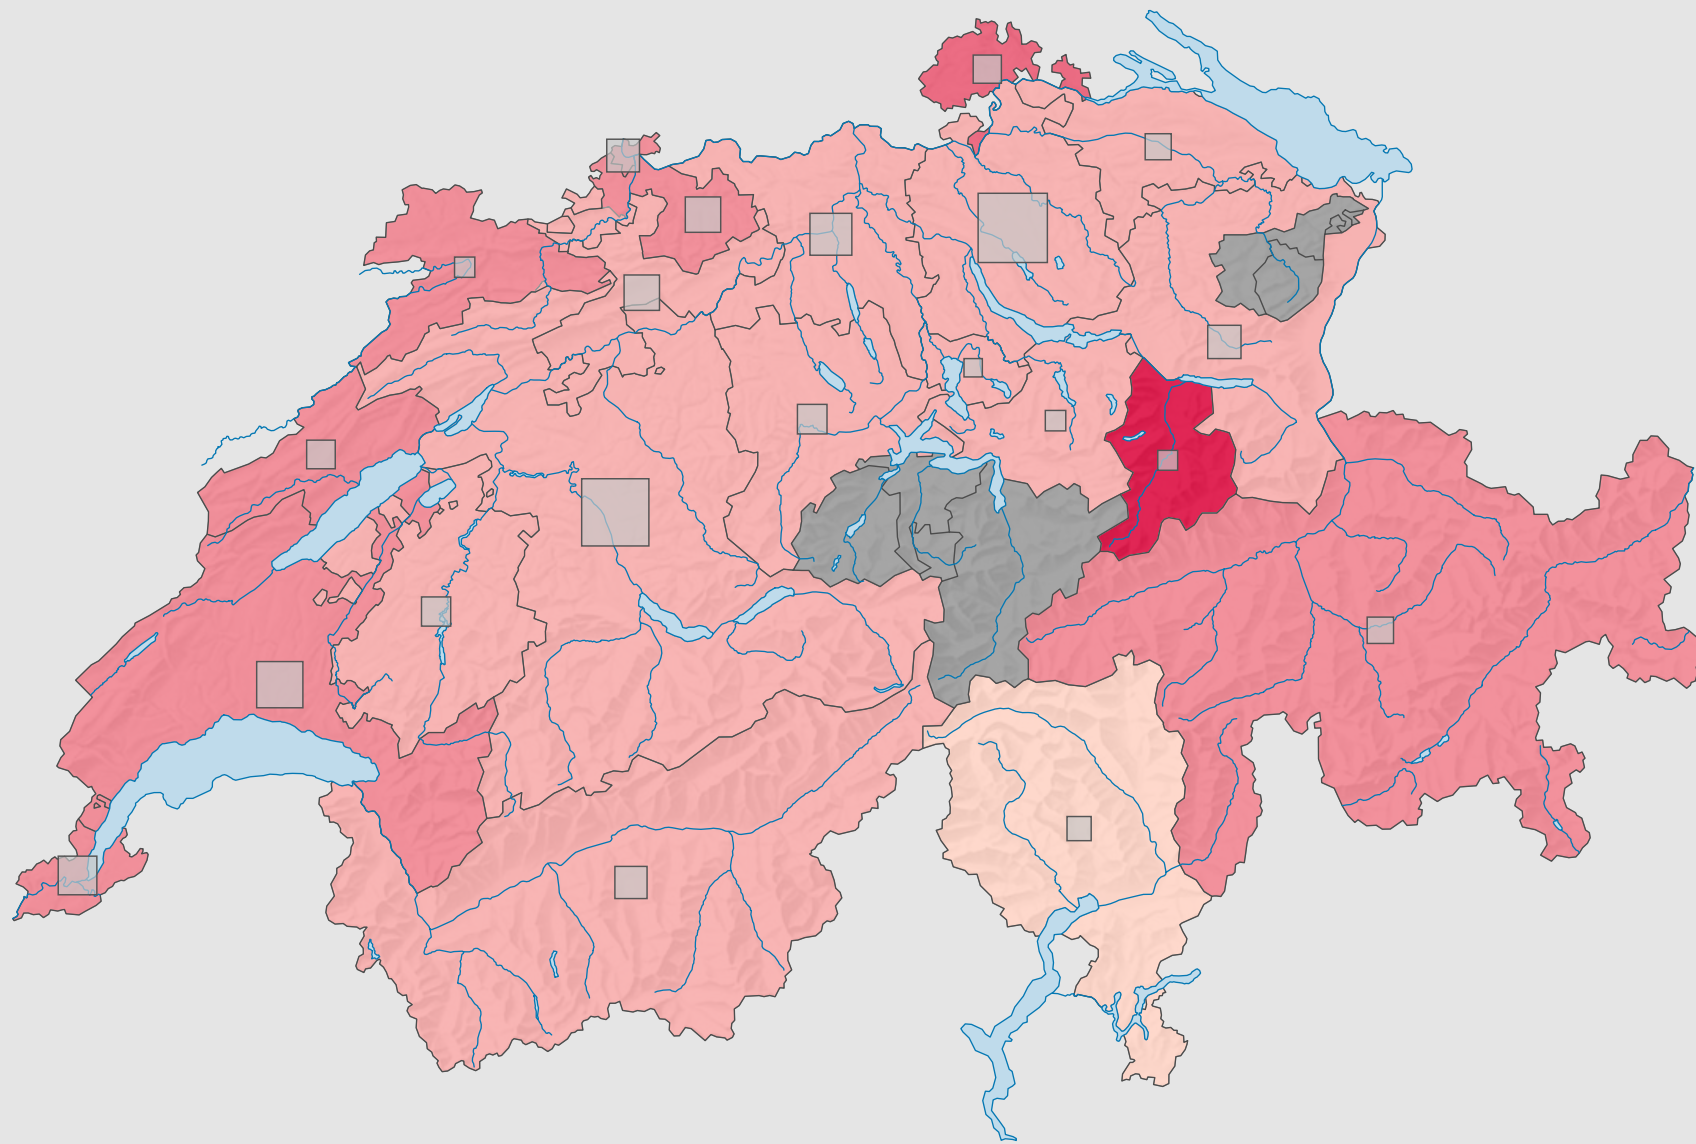

# Parteistärke der Sozialdemokratischen Partei der Schweiz (SPS), 1991

## Parteistärke, in %

keine Kandidatur oder stille Wahl (siehe Glossar) (\*)

Schweiz: 18,5

## Anzahl Wählende

Total: 377 968

Symbole mit einem Wert unter 1 500 wurden zur besseren Lesbarkeit visuell vergrössert dargestellt.

Raumgliederung:  
Kantone