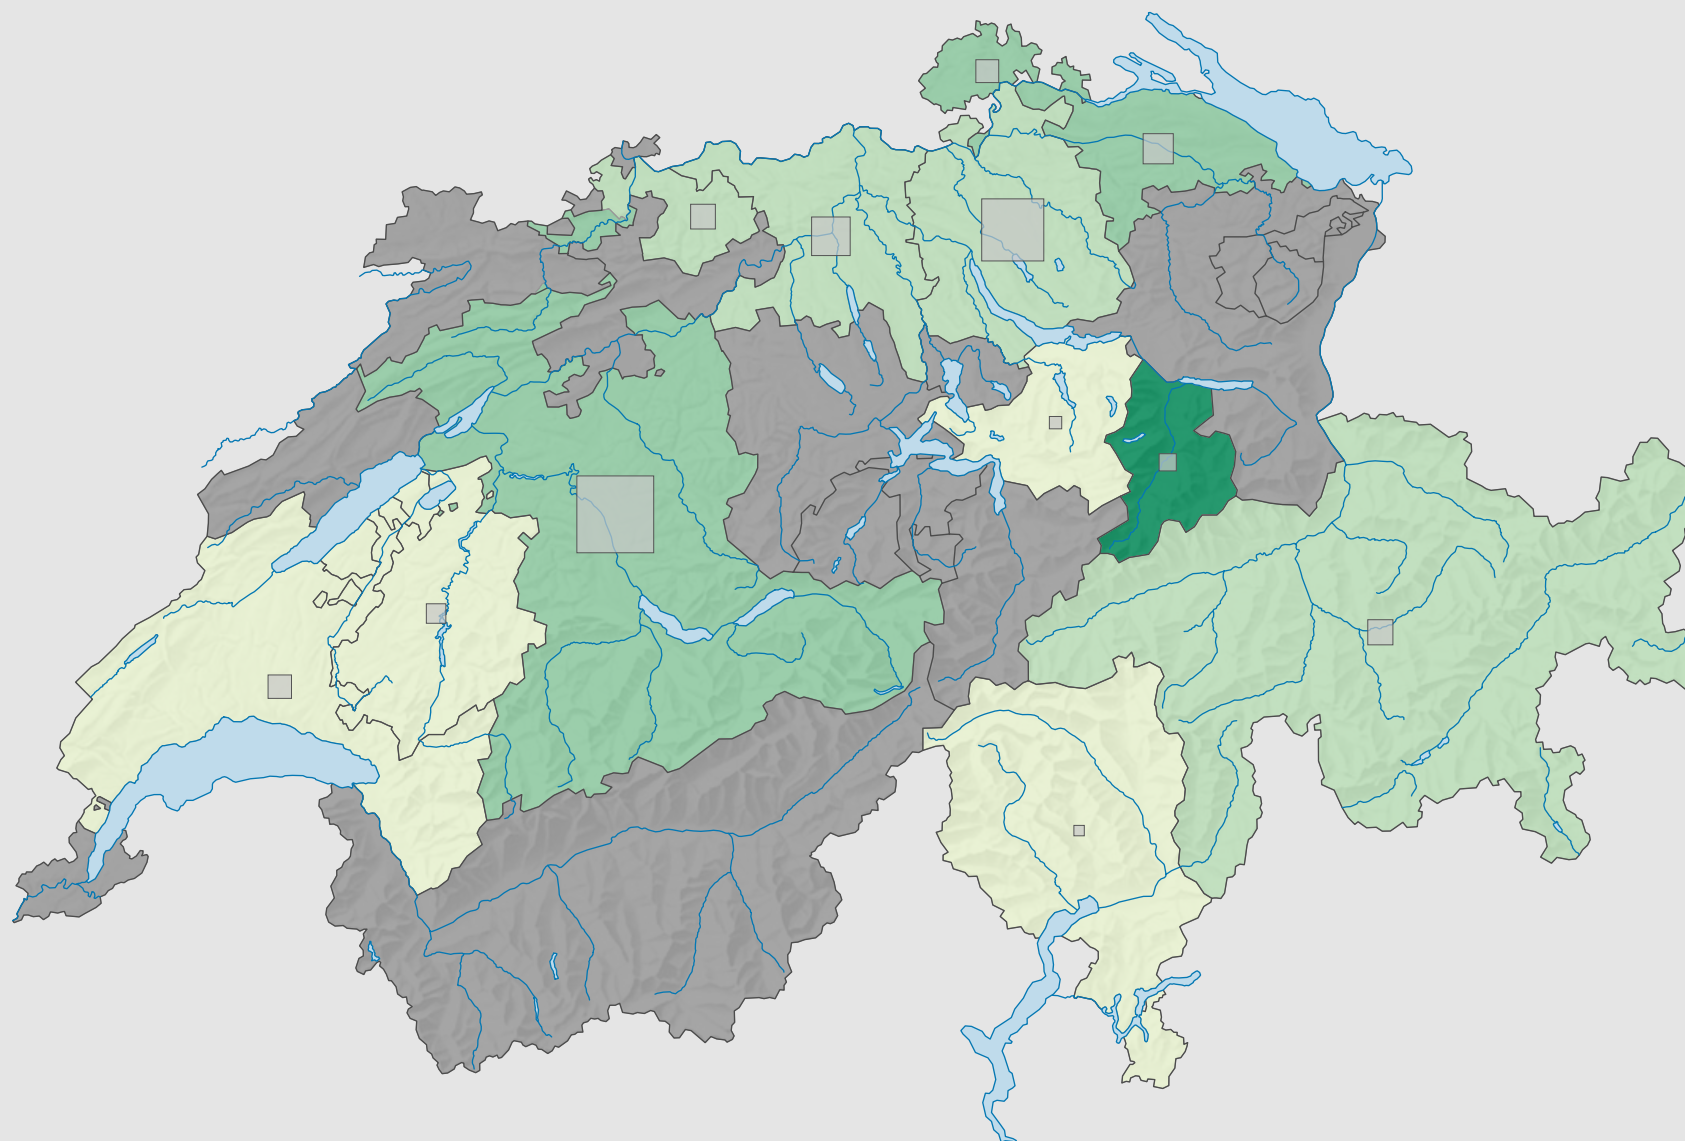

Force de l'Union démocratique du centre (UDC), en 1987

Force du parti, en %

aucune candidature ou élection tacite: voir le glossaire (*)

Suisse: 11,0

Nombre d'électeurs

Total: 213 253

Pour des raisons de lisibilité, la taille des symboles ayant une valeur inférieure à 1 500 a été augmentée.

0 25 50 km

Niveau géographique:
Cantons