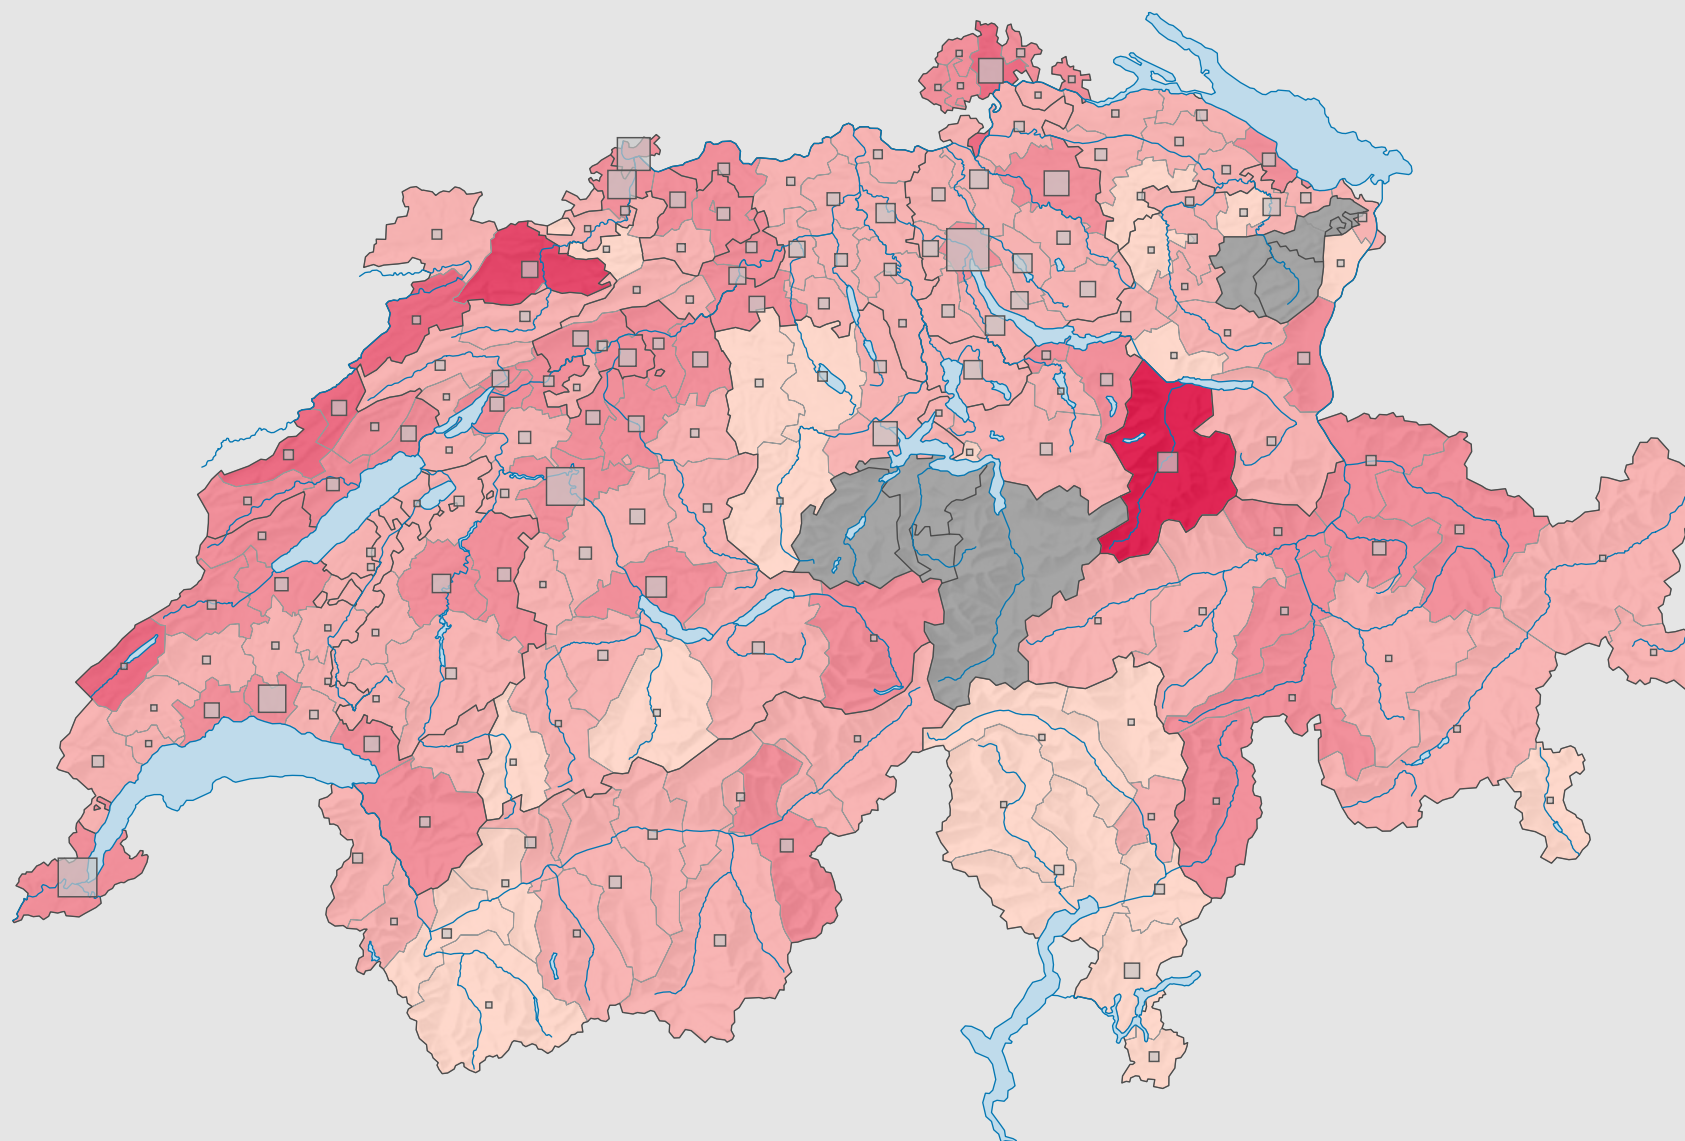

Force du parti socialiste suisse (PSS), en 1991

Force du parti, en %

aucune candidature ou élection tacite: voir le glossaire (*)

Suisse: 18,5

Nombre d'électeurs

Total: 377 968

Pour des raisons de lisibilité, la taille des symboles ayant une valeur inférieure à 500 a été augmentée.

0 25 50 km

Niveau géographique:
Districts