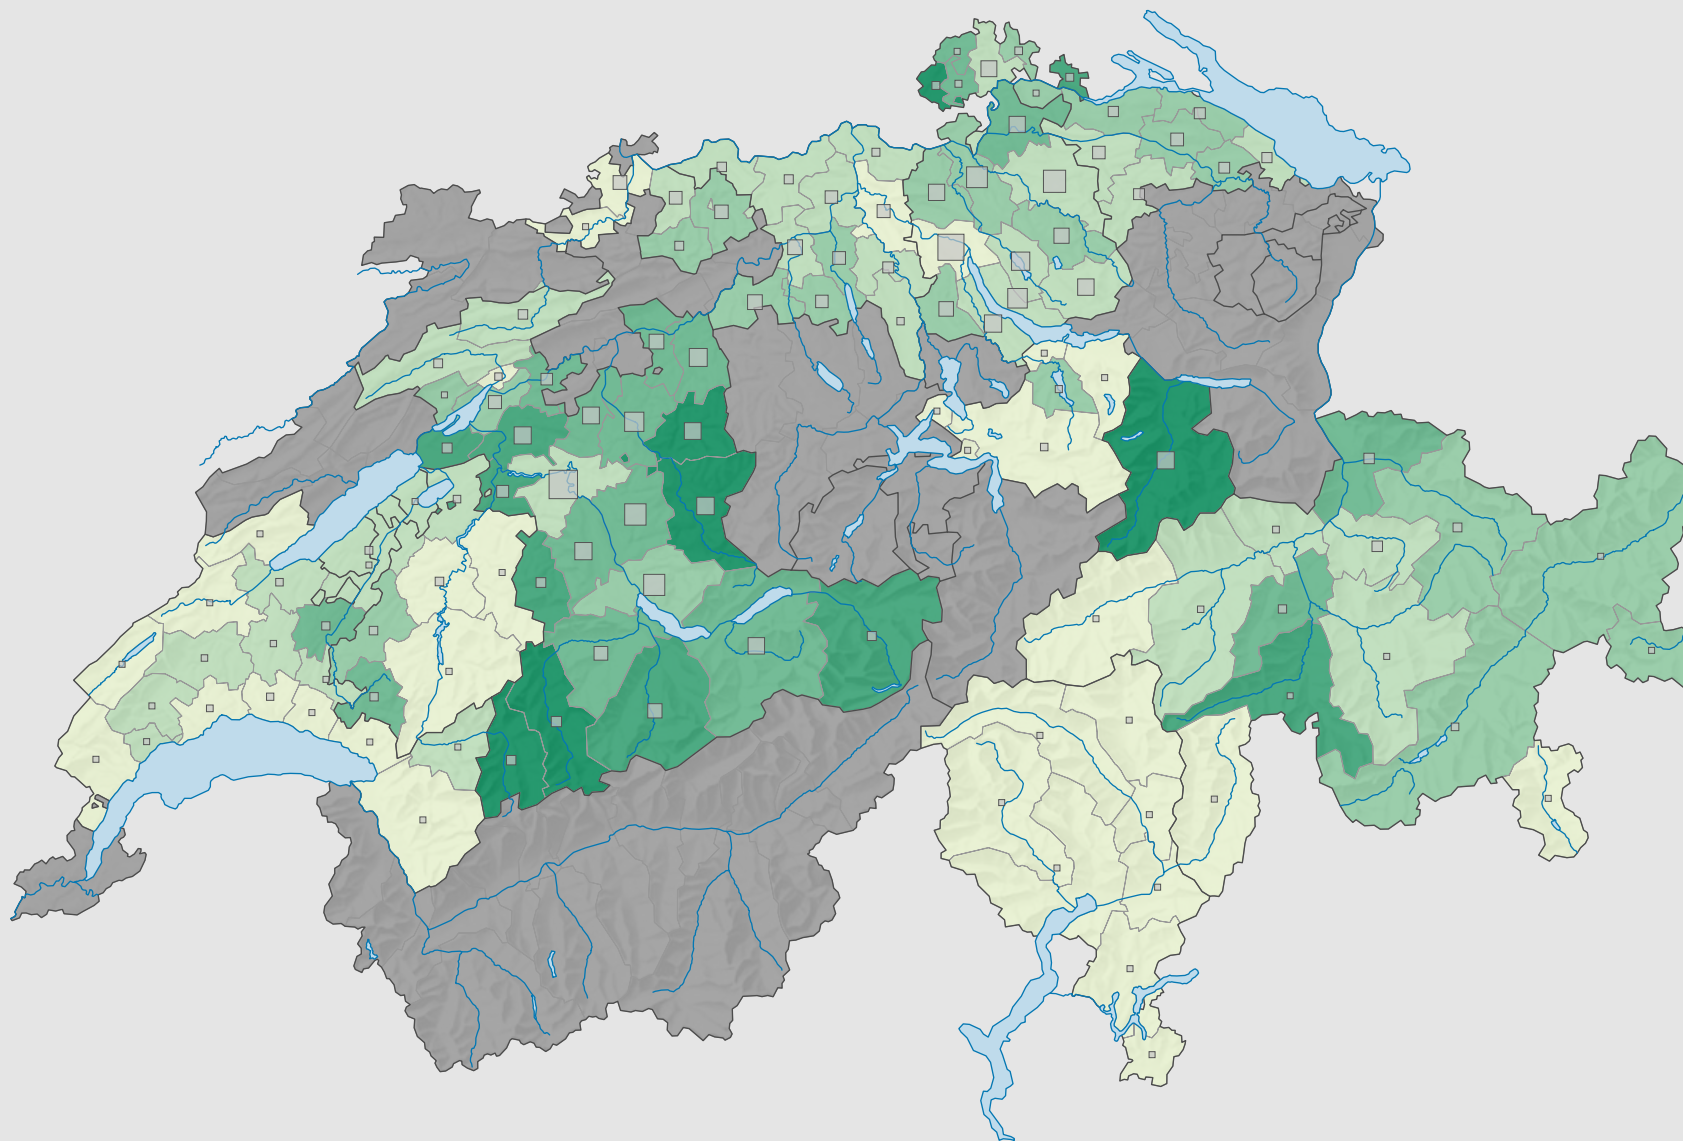

Force de l'Union démocratique du centre (UDC), en 1987

Force du parti, en %

aucune candidature ou élection tacite: voir le glossaire (*)

Suisse: 11,0

Nombre d'électeurs

Total: 213 253

Pour des raisons de lisibilité, la taille des symboles ayant une valeur inférieure à 500 a été augmentée.

0 25 50 km

Niveau géographique:
Districts