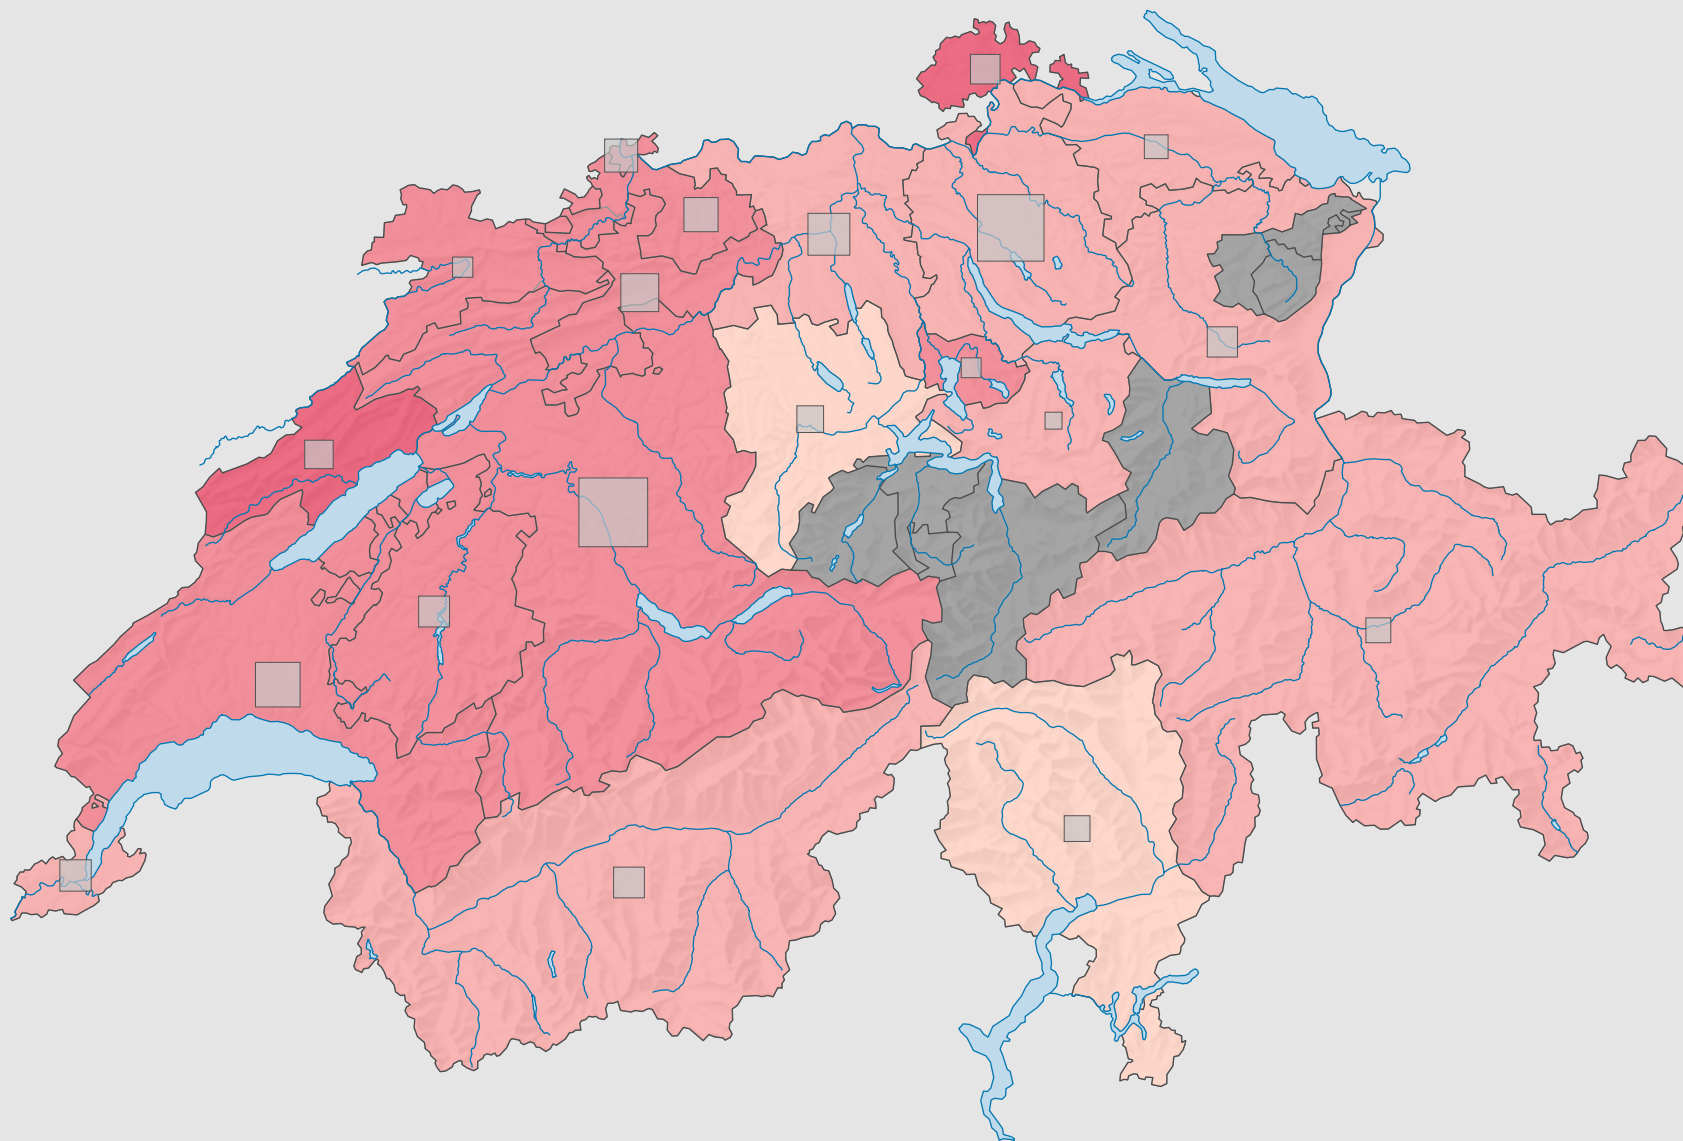

Parteistärke der Sozialdemokratischen Partei der Schweiz (SPS), 1987

Parteistärke, in %

keine Kandidatur oder stille Wahl (siehe Glossar) (*)

Schweiz: 18,4

Anzahl Wählende

Total: 356 266

Symbole mit einem Wert unter 1 500 wurden zur besseren Lesbarkeit visuell vergrössert dargestellt.

Raumgliederung:
Kantone