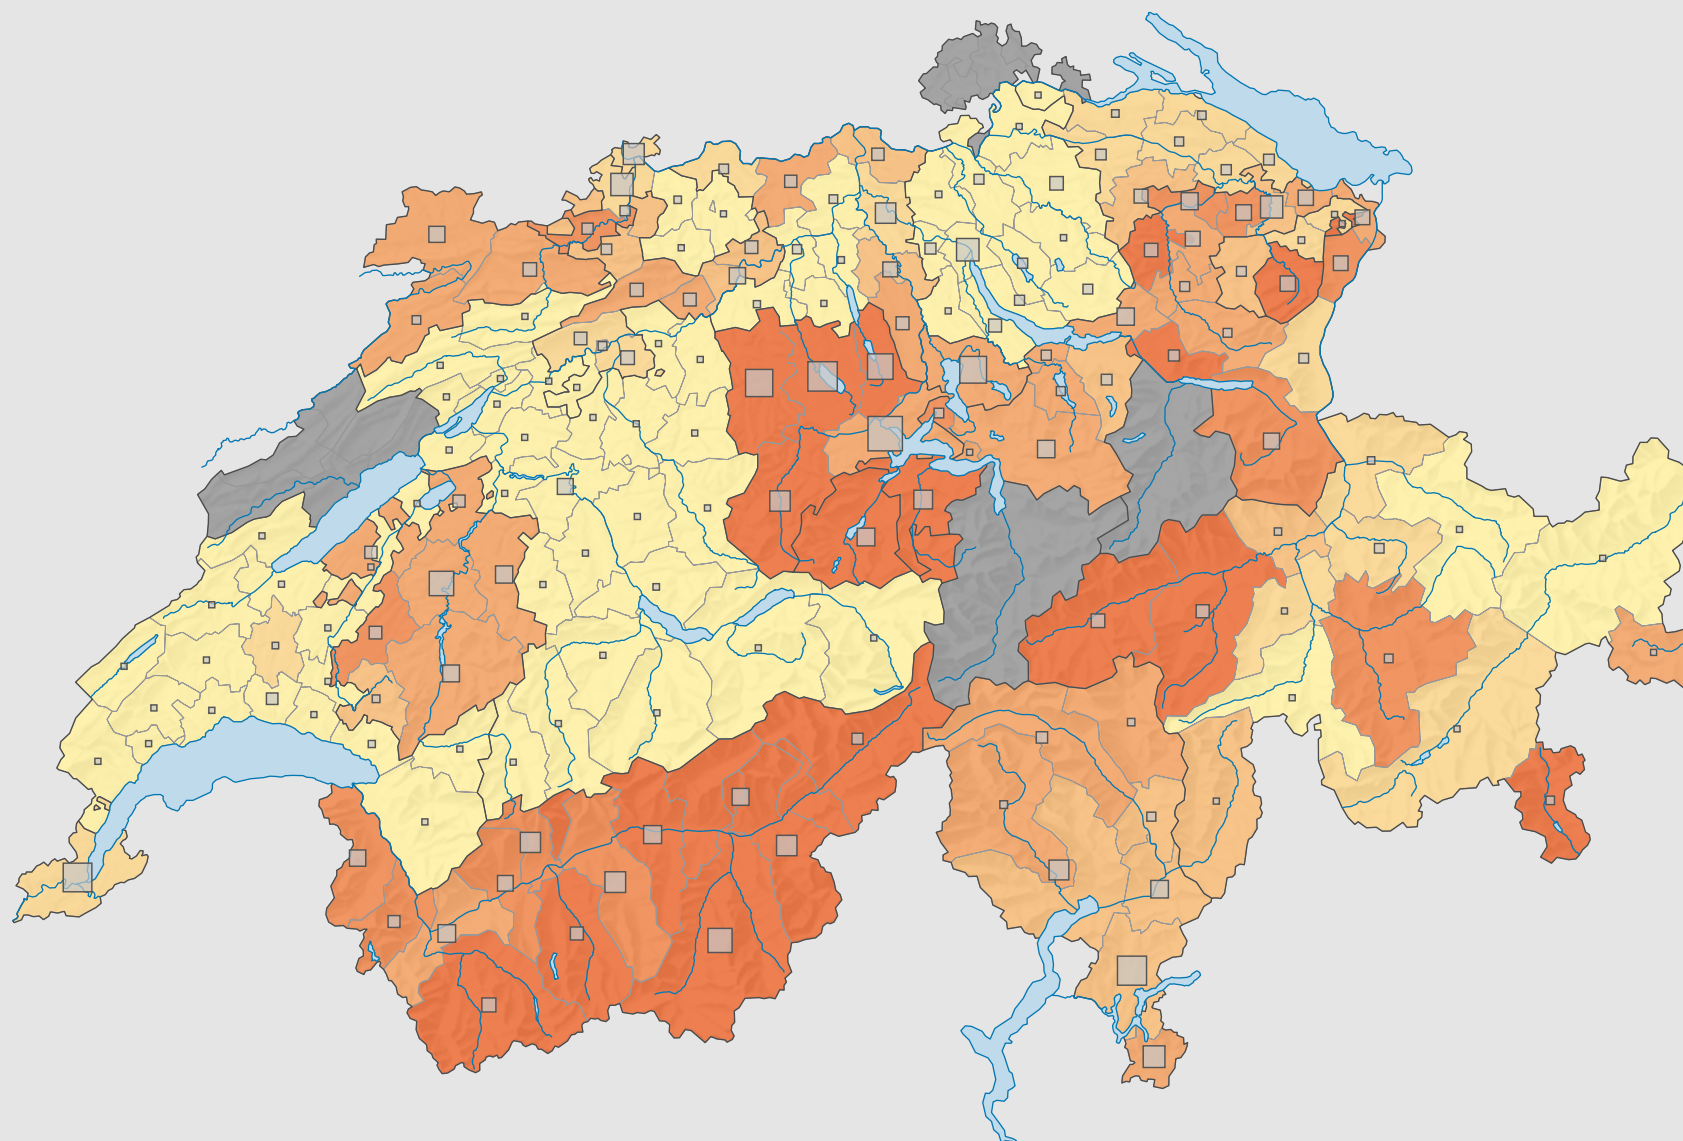

Parteistärke der Christlichdemokratischen Volkspartei (CVP), 1991

Parteistärke, in %

keine Kandidatur oder stille Wahl (siehe Glossar) (*)

Schweiz: 18,0

Anzahl Wählende

Total: 367 928

Symbole mit einem Wert unter 500 wurden zur besseren Lesbarkeit visuell vergrößert dargestellt.

0 25 50 km

Raumgliederung:
Bezirke