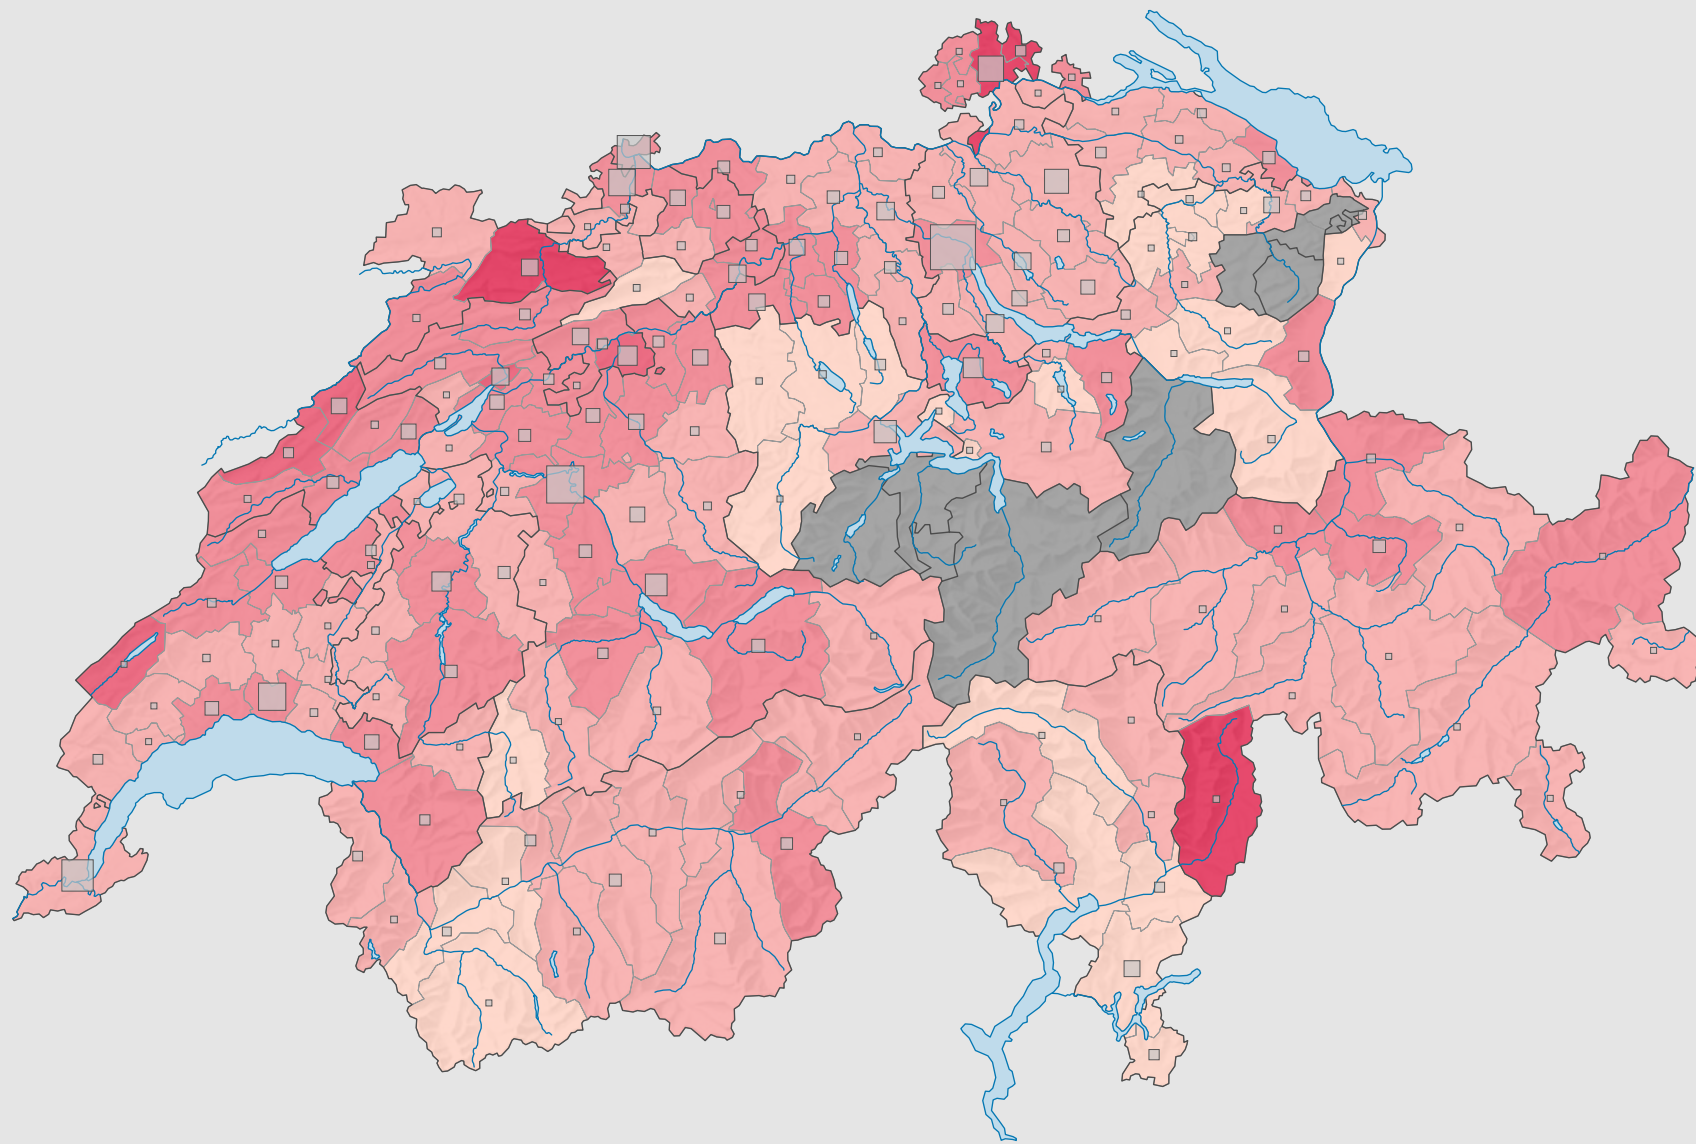

Force du parti socialiste suisse (PSS), en 1987

Force du parti, en %

aucune candidature ou élection tacite: voir le glossaire (*)

Suisse: 18,4

Nombre d'électeurs

Total: 356 266

Pour des raisons de lisibilité, la taille des symboles ayant une valeur inférieure à 500 a été augmentée.

Niveau géographique:
Districts