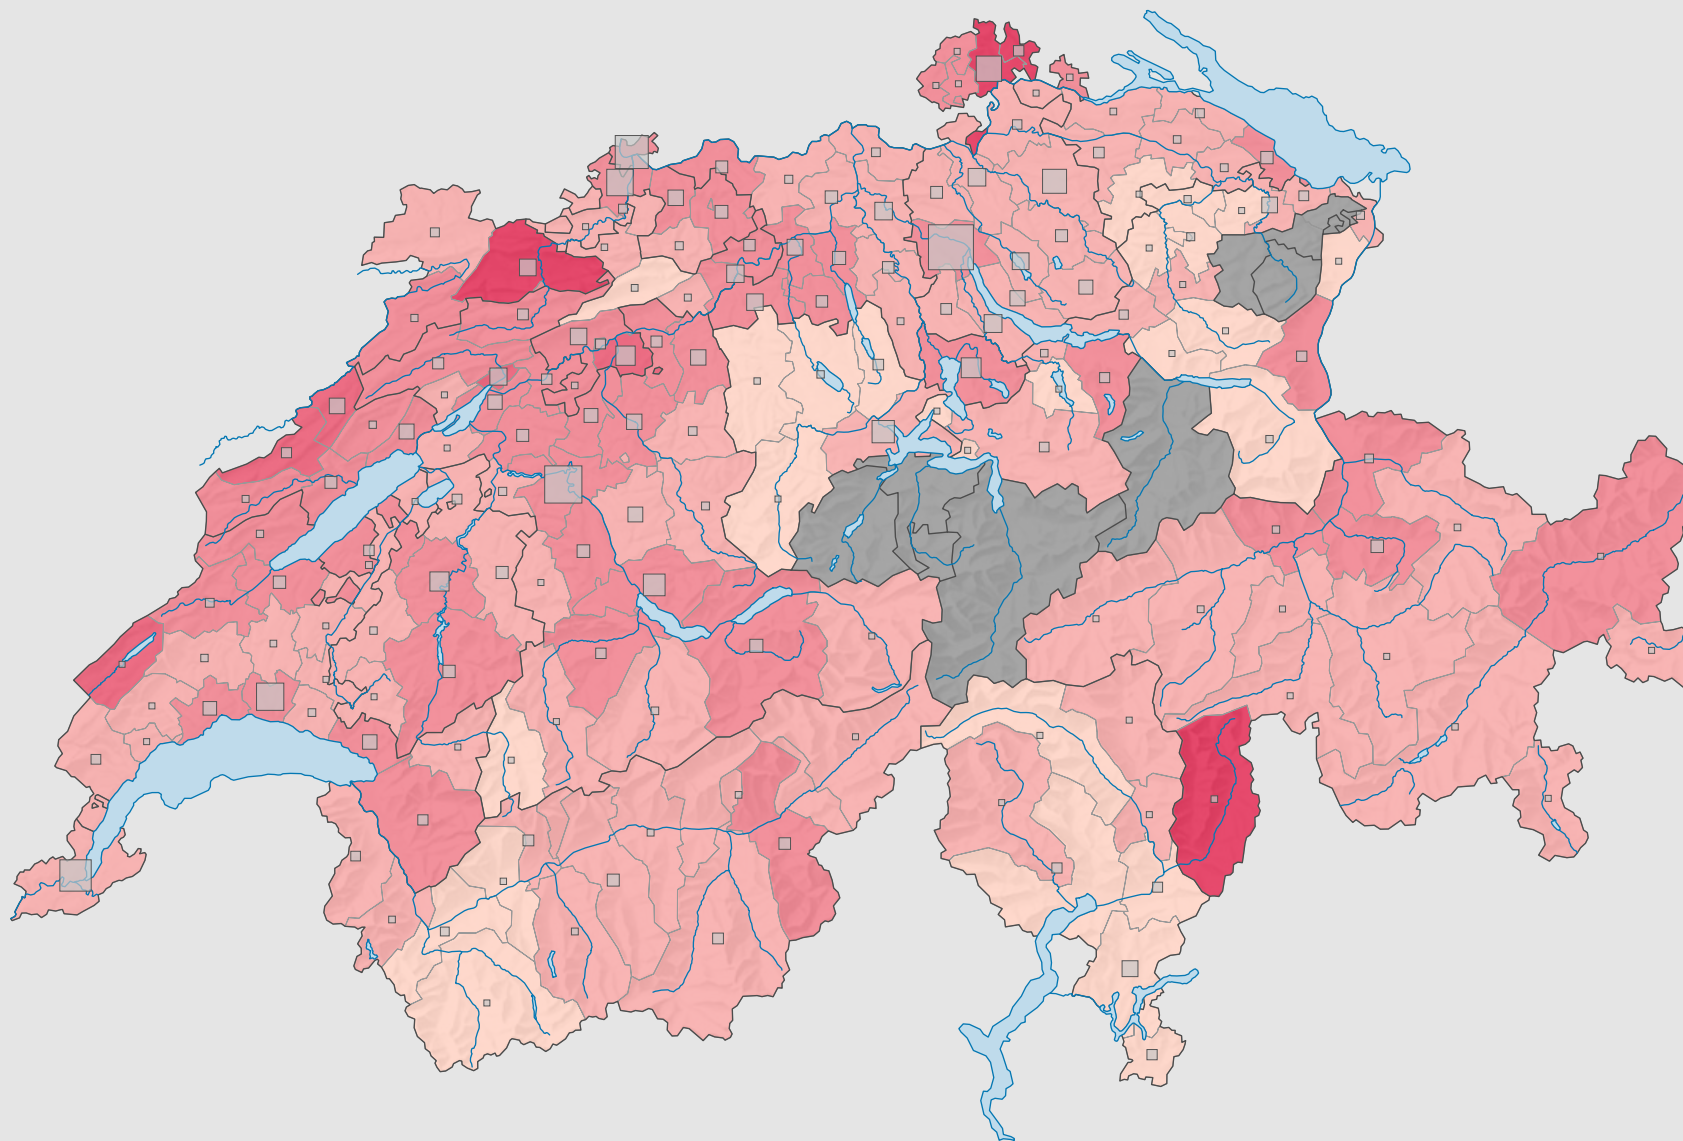

# Parteistärke der Sozialdemokratischen Partei der Schweiz (SPS), 1987

## Parteistärke, in %

keine Kandidatur oder stille Wahl (siehe Glossar) (\*)

Schweiz: 18,4

## Anzahl Wählende

Total: 356 266

Symbole mit einem Wert unter 500 wurden zur besseren Lesbarkeit visuell vergrössert dargestellt.

Raumgliederung:  
Bezirke