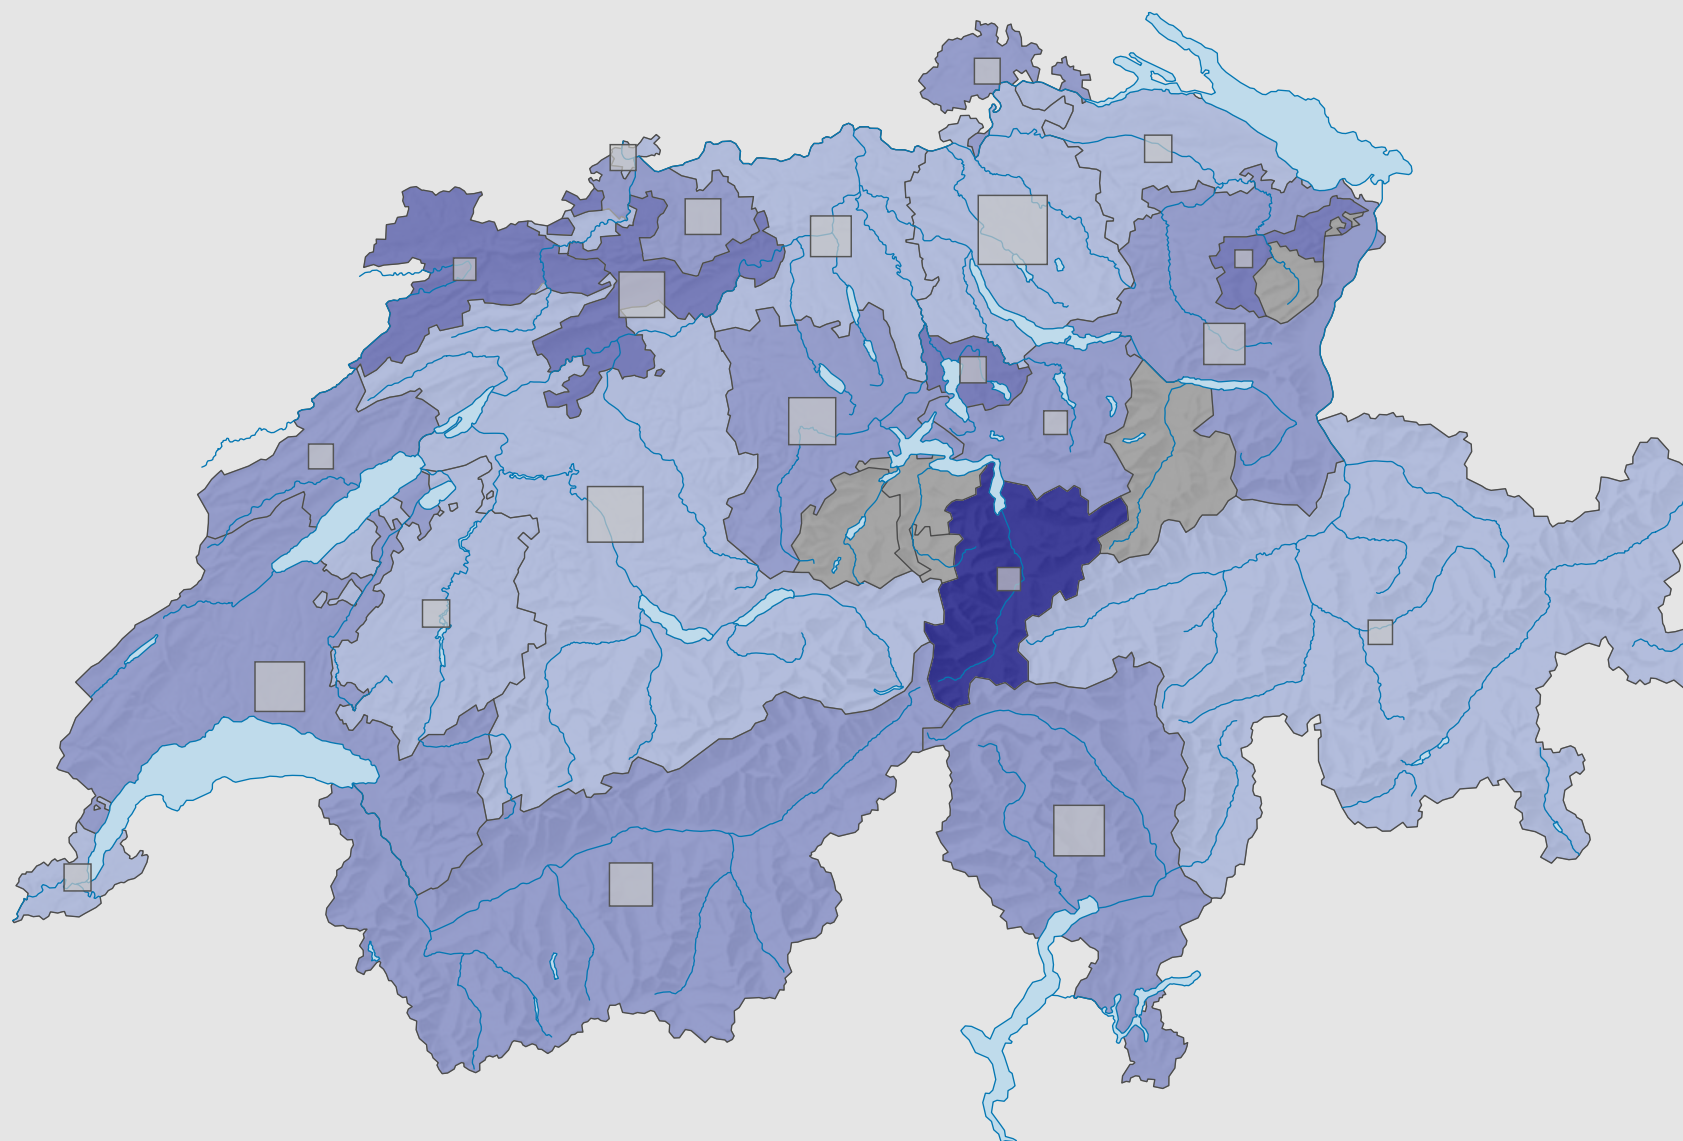

Force du parti radical-démocratique suisse (PRD), en 1991

Force du parti, en %

aucune candidature ou élection tacite: voir le glossaire (*)

Suisse: 21,0

Nombre d'électeurs

Total: 429 072

Pour des raisons de lisibilité, la taille des symboles ayant une valeur inférieure à 1 500 a été augmentée.

0 25 50 km

Niveau géographique:
Cantons