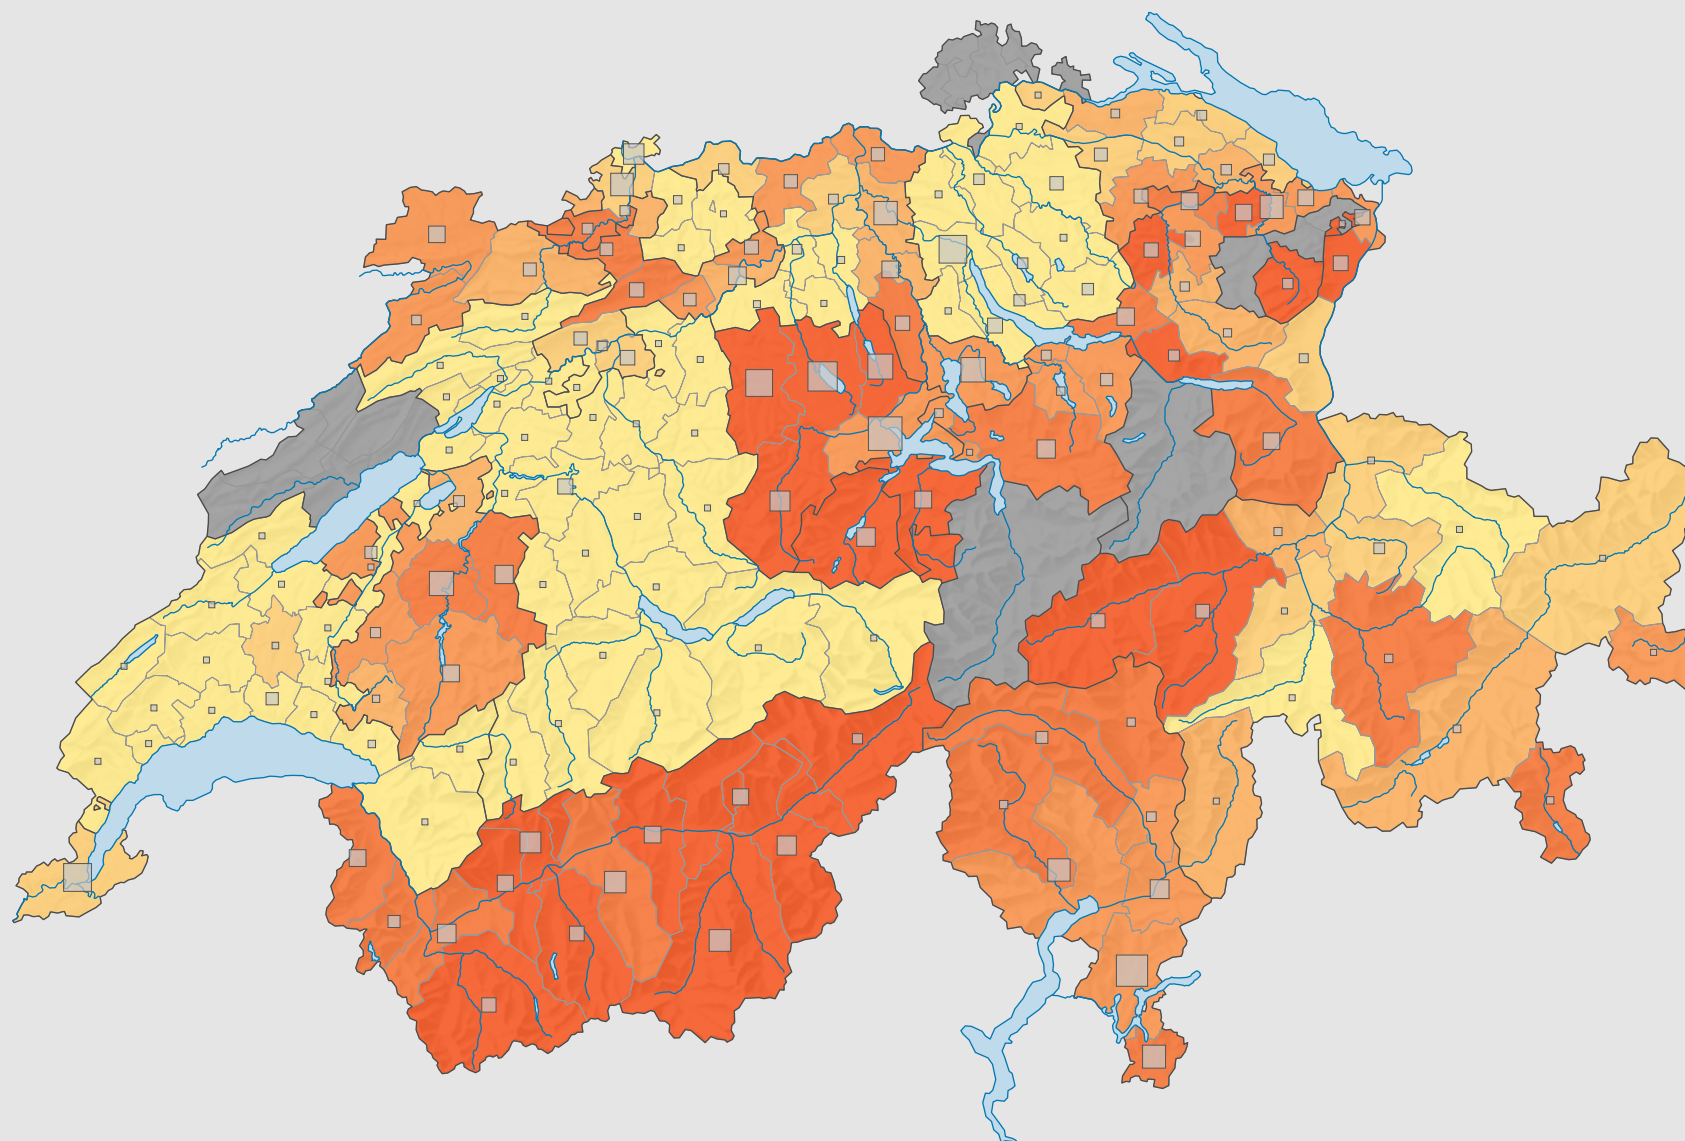

Parteistärke der Christlichdemokratischen Volkspartei (CVP), 1987

Parteistärke, in %

■ keine Kandidatur oder stille Wahl (siehe Glossar) (*)

Schweiz: 19,6

Anzahl Wählende

Total: 378 822

Symbole mit einem Wert unter 500 wurden zur besseren Lesbarkeit visuell vergrössert dargestellt.

0 25 50 km

Raumgliederung:
Bezirke