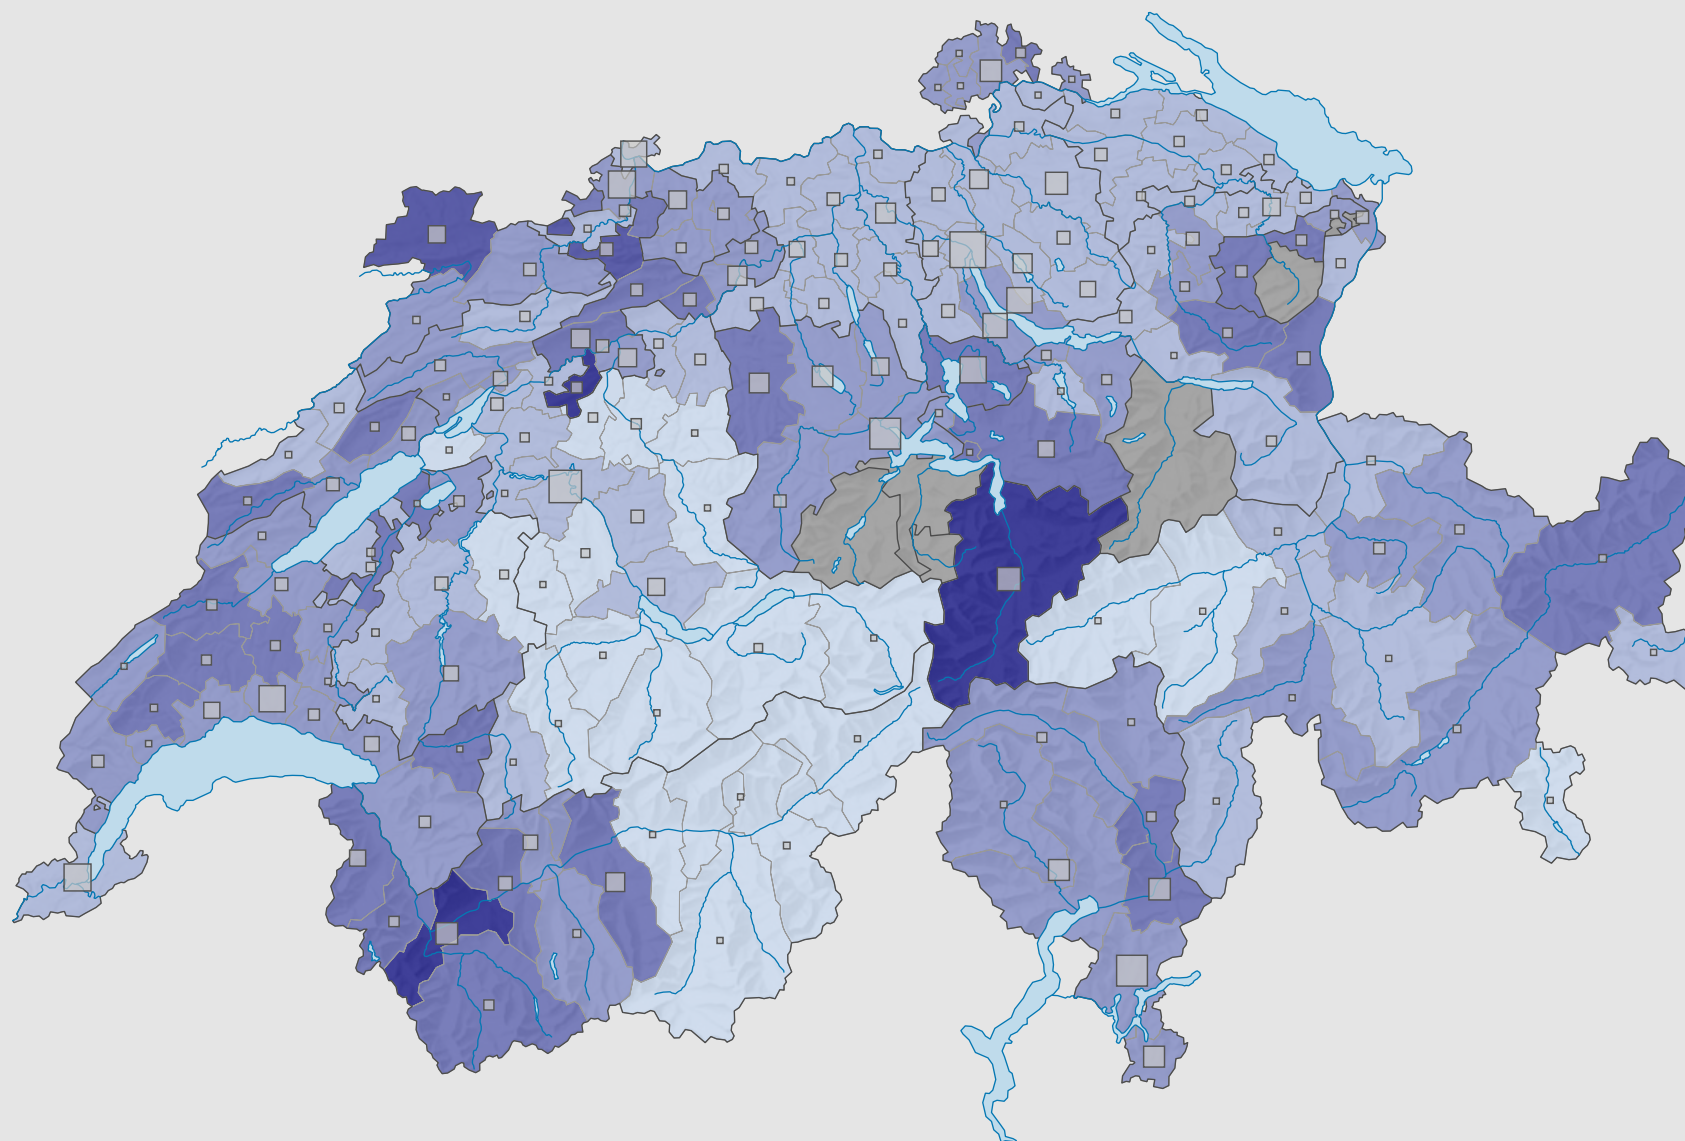

# Force du parti radical-démocratique suisse (PRD), en 1991

## Force du parti, en %

aucune candidature ou élection tacite: voir le glossaire (\*)

Suisse: 21,0

## Nombre d'électeurs

Total: 429 072

Pour des raisons de lisibilité, la taille des symboles ayant une valeur inférieure à 500 a été augmentée.

0 25 50 km

Niveau géographique:  
Districts