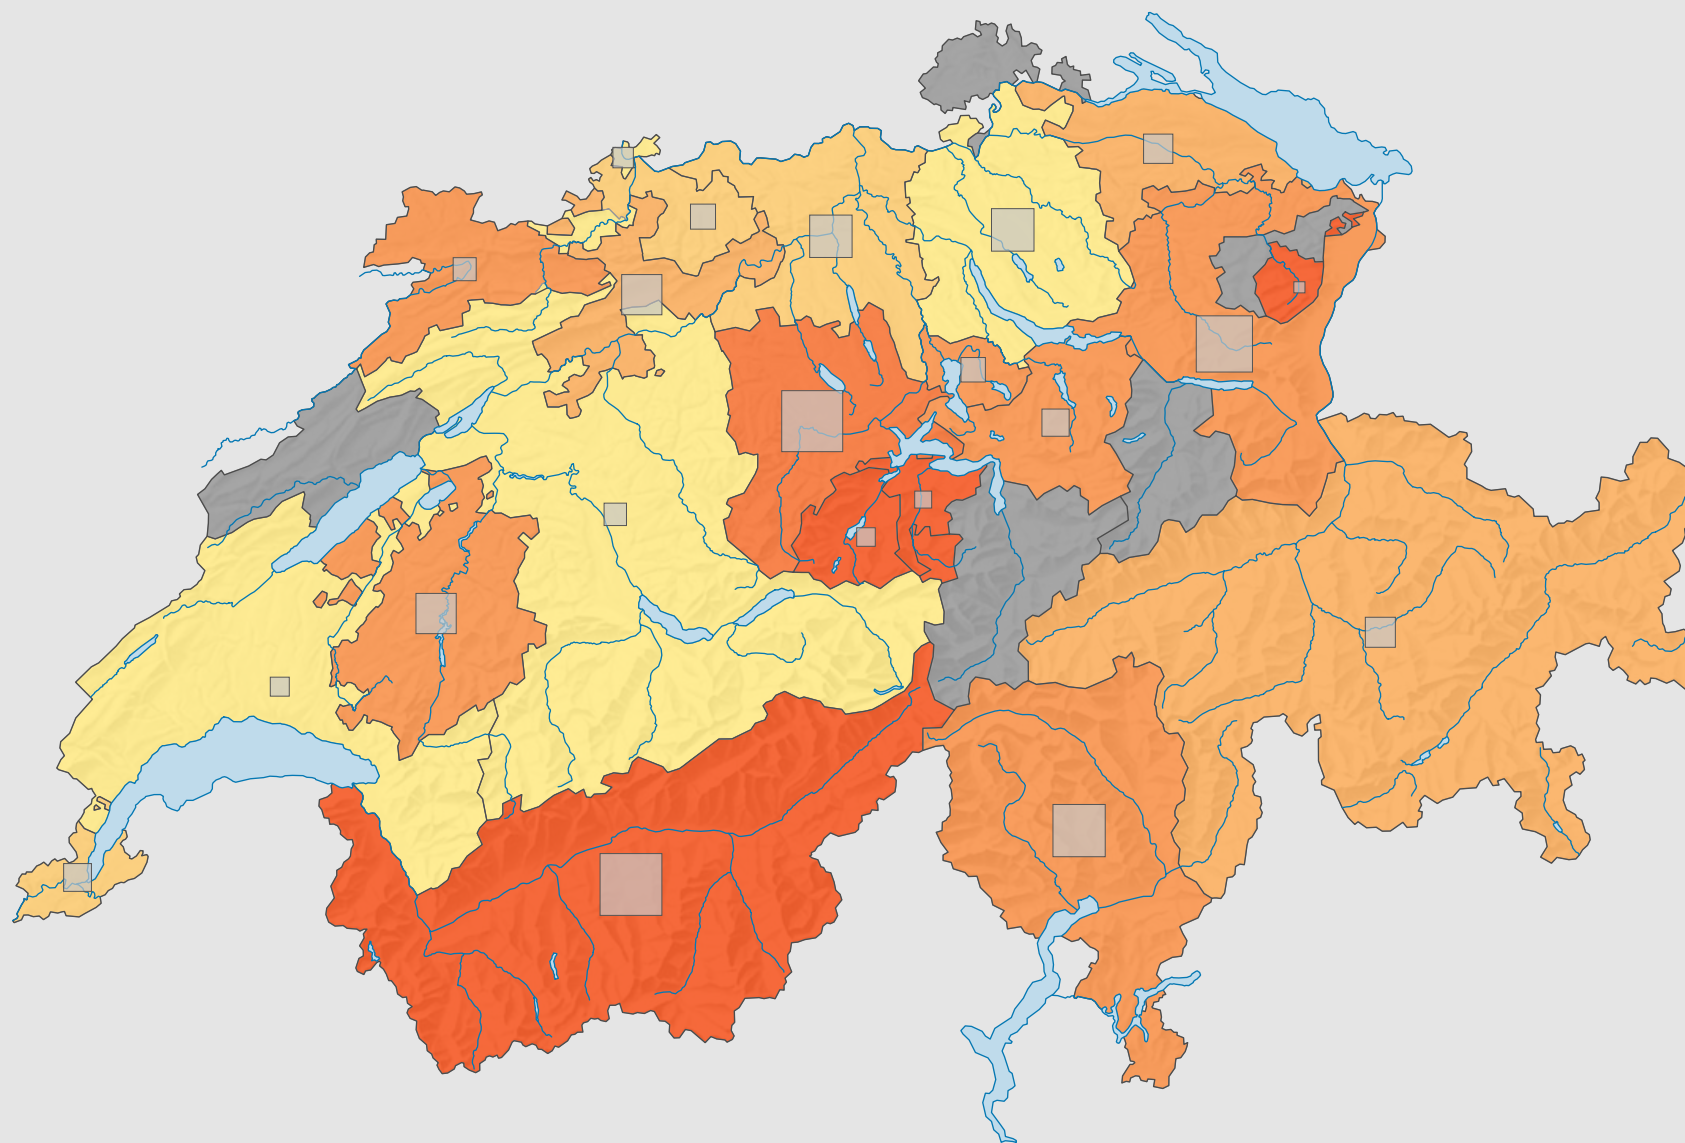

Parteistärke der Christlichdemokratischen Volkspartei (CVP), 1987

Parteistärke, in %

■ keine Kandidatur oder stille Wahl (siehe Glossar) (*)

Schweiz: 19,6

Anzahl Wählende

Total: 378 822

Symbole mit einem Wert unter 1 500 wurden zur besseren Lesbarkeit visuell vergrößert dargestellt.

Raumgliederung:
Kantone