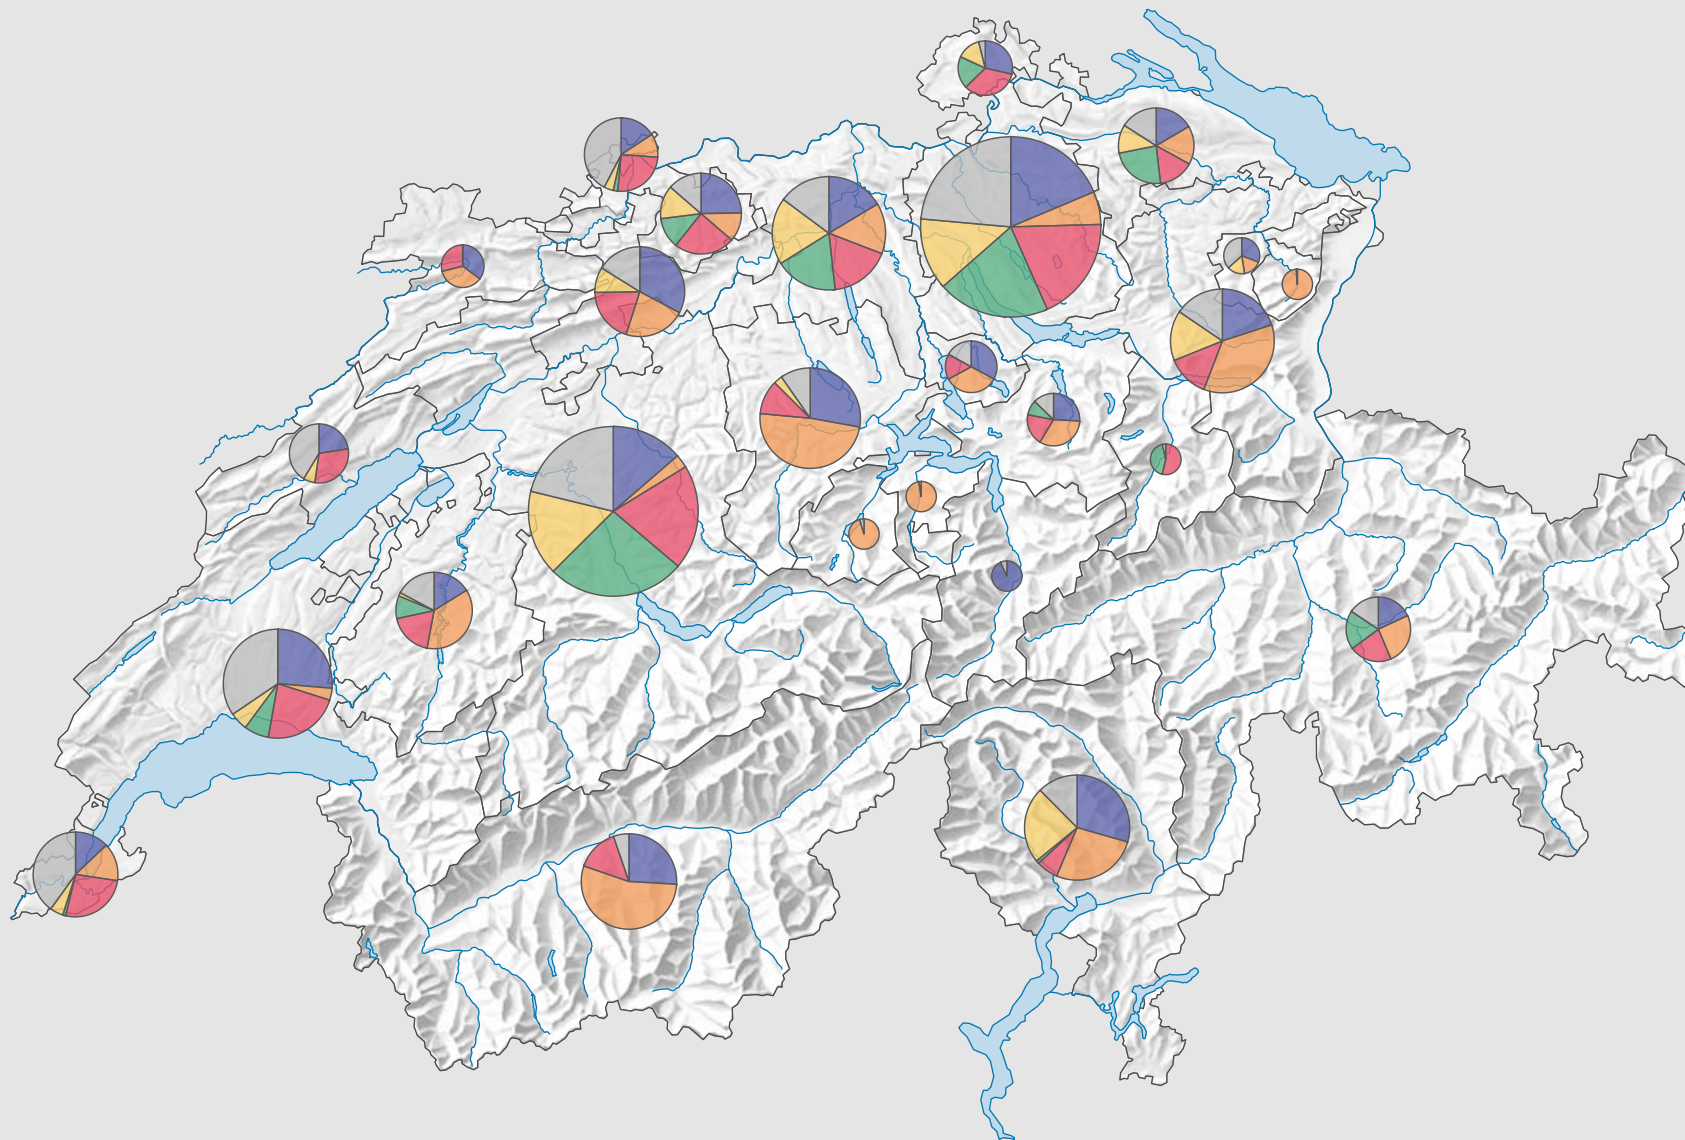

# Part des suffrages des partis les plus importants, en 1991

## Nombre d'électeurs

Total: 2 044 100

Pour des raisons de lisibilité, la taille des symboles ayant une valeur inférieure à 10 000 a été augmentée.

## Parti

- PRD  
(Suisse: 429 072)
- PDC  
(Suisse: 367 928)
- PSS  
(Suisse: 377 968)
- UDC  
(Suisse: 243 268)
- Petits partis de droite  
(Suisse: 221 568)
- Autres

0 25 50 km

Niveau géographique:  
Cantons