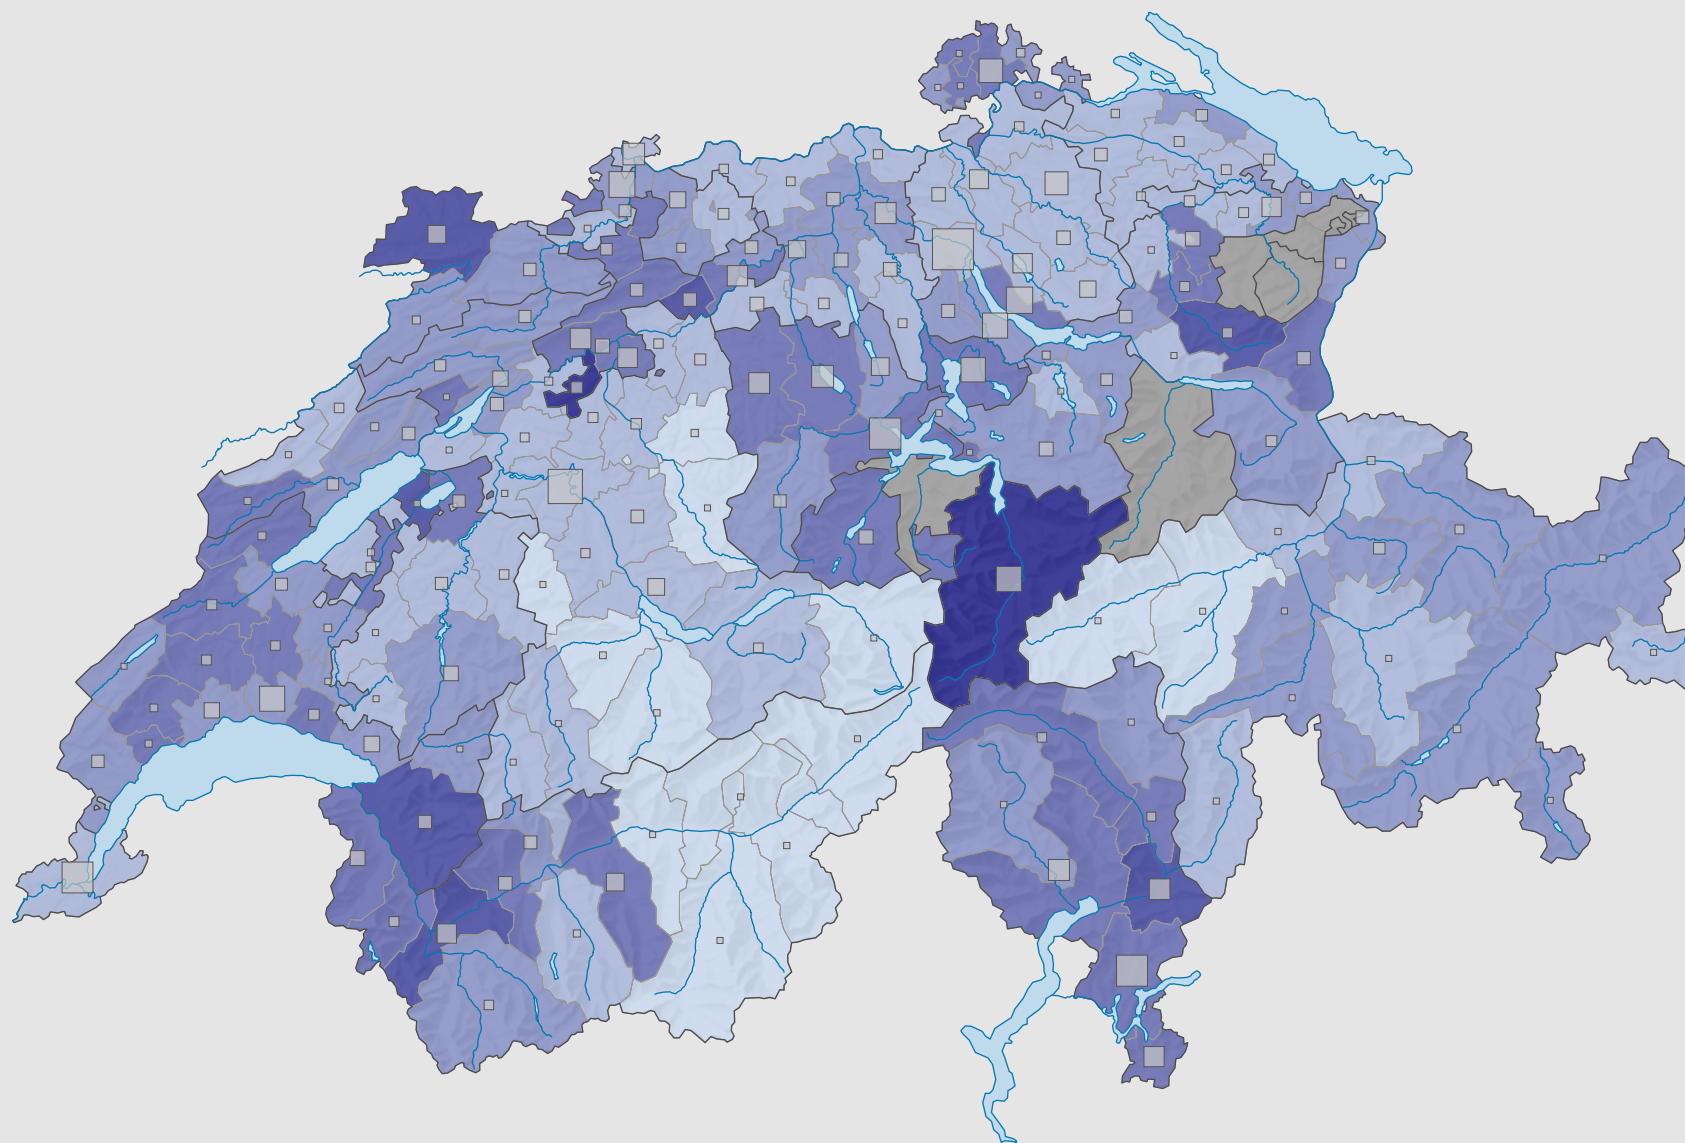

Force du parti radical-démocratique suisse (PRD), en 1987

Force du parti, en %

aucune candidature ou élection tacite: voir le glossaire (*)

Suisse: 22,9

Nombre d'électeurs

Total: 443 617

Pour des raisons de lisibilité, la taille des symboles ayant une valeur inférieure à 500 a été augmentée.

0 25 50 km

Niveau géographique:
Districts