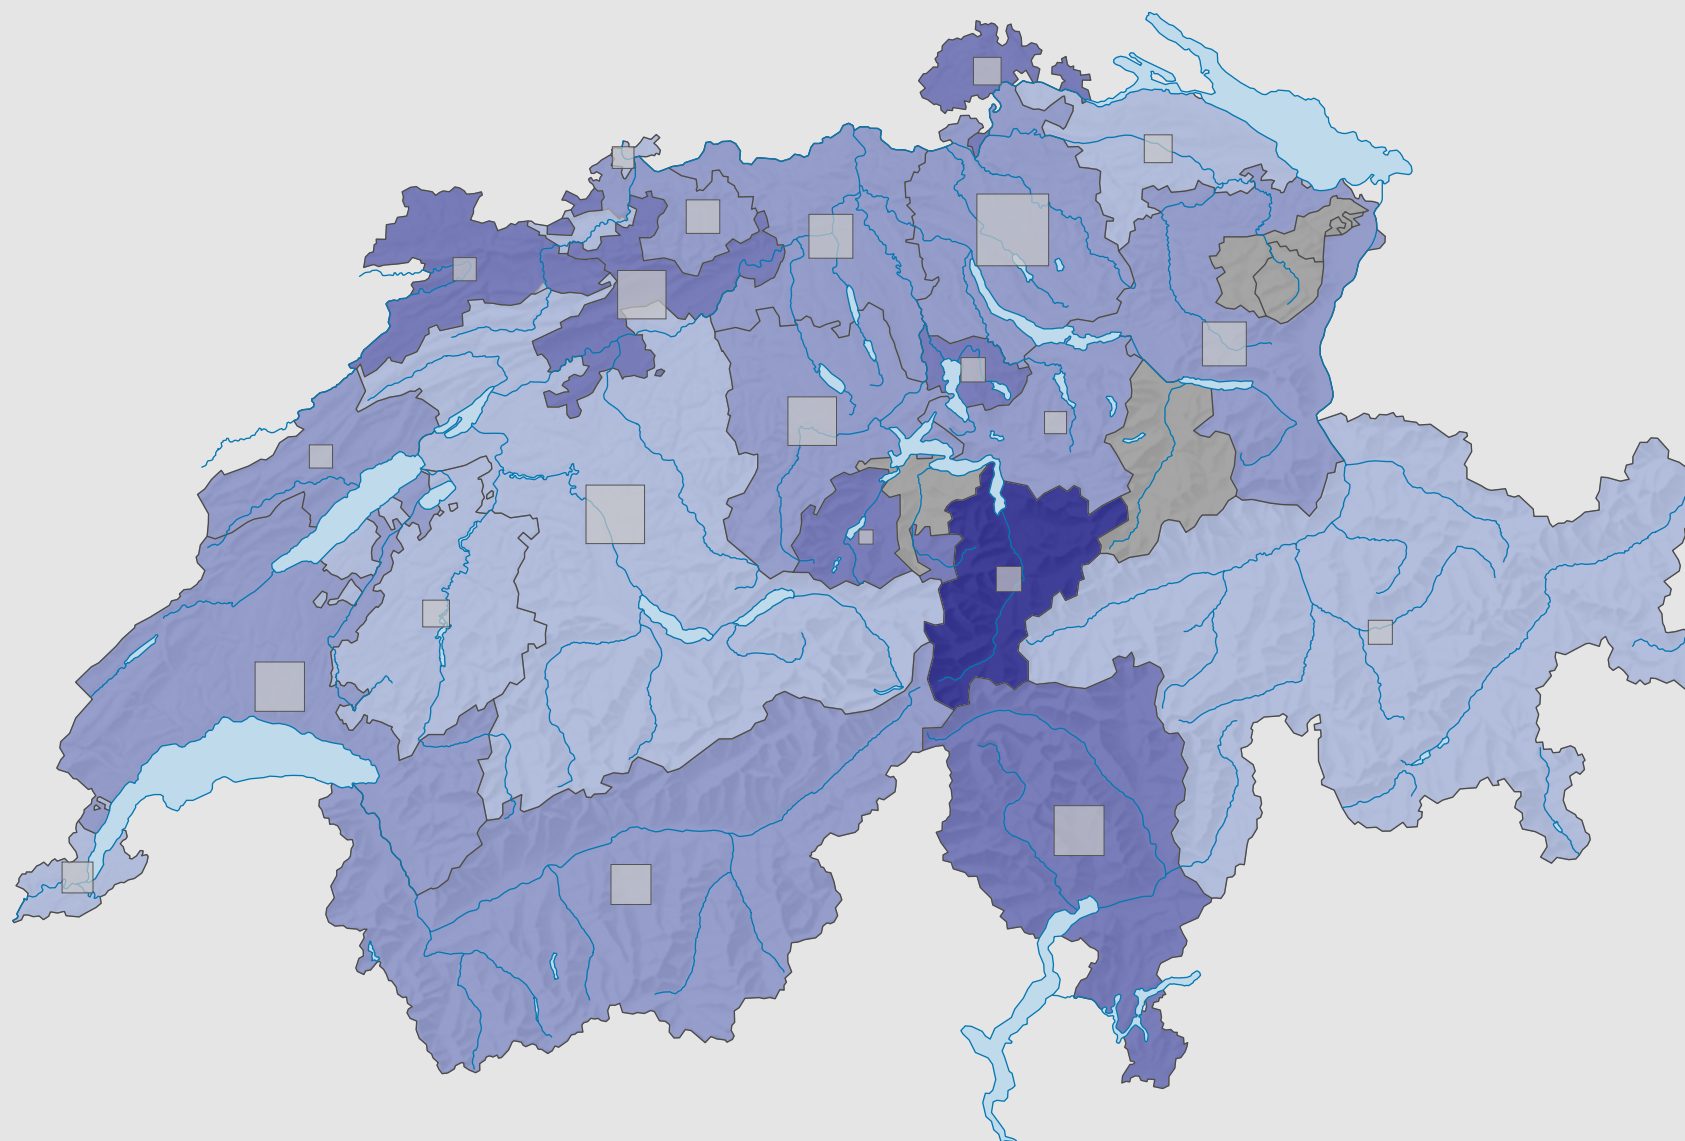

Force du parti radical-démocratique suisse (PRD), en 1987

Force du parti, en %

aucune candidature ou élection tacite: voir le glossaire (*)

Suisse: 22,9

Nombre d'électeurs

Total: 443 617

Pour des raisons de lisibilité, la taille des symboles ayant une valeur inférieure à 1 500 a été augmentée.

0 25 50 km

Niveau géographique:
Cantons