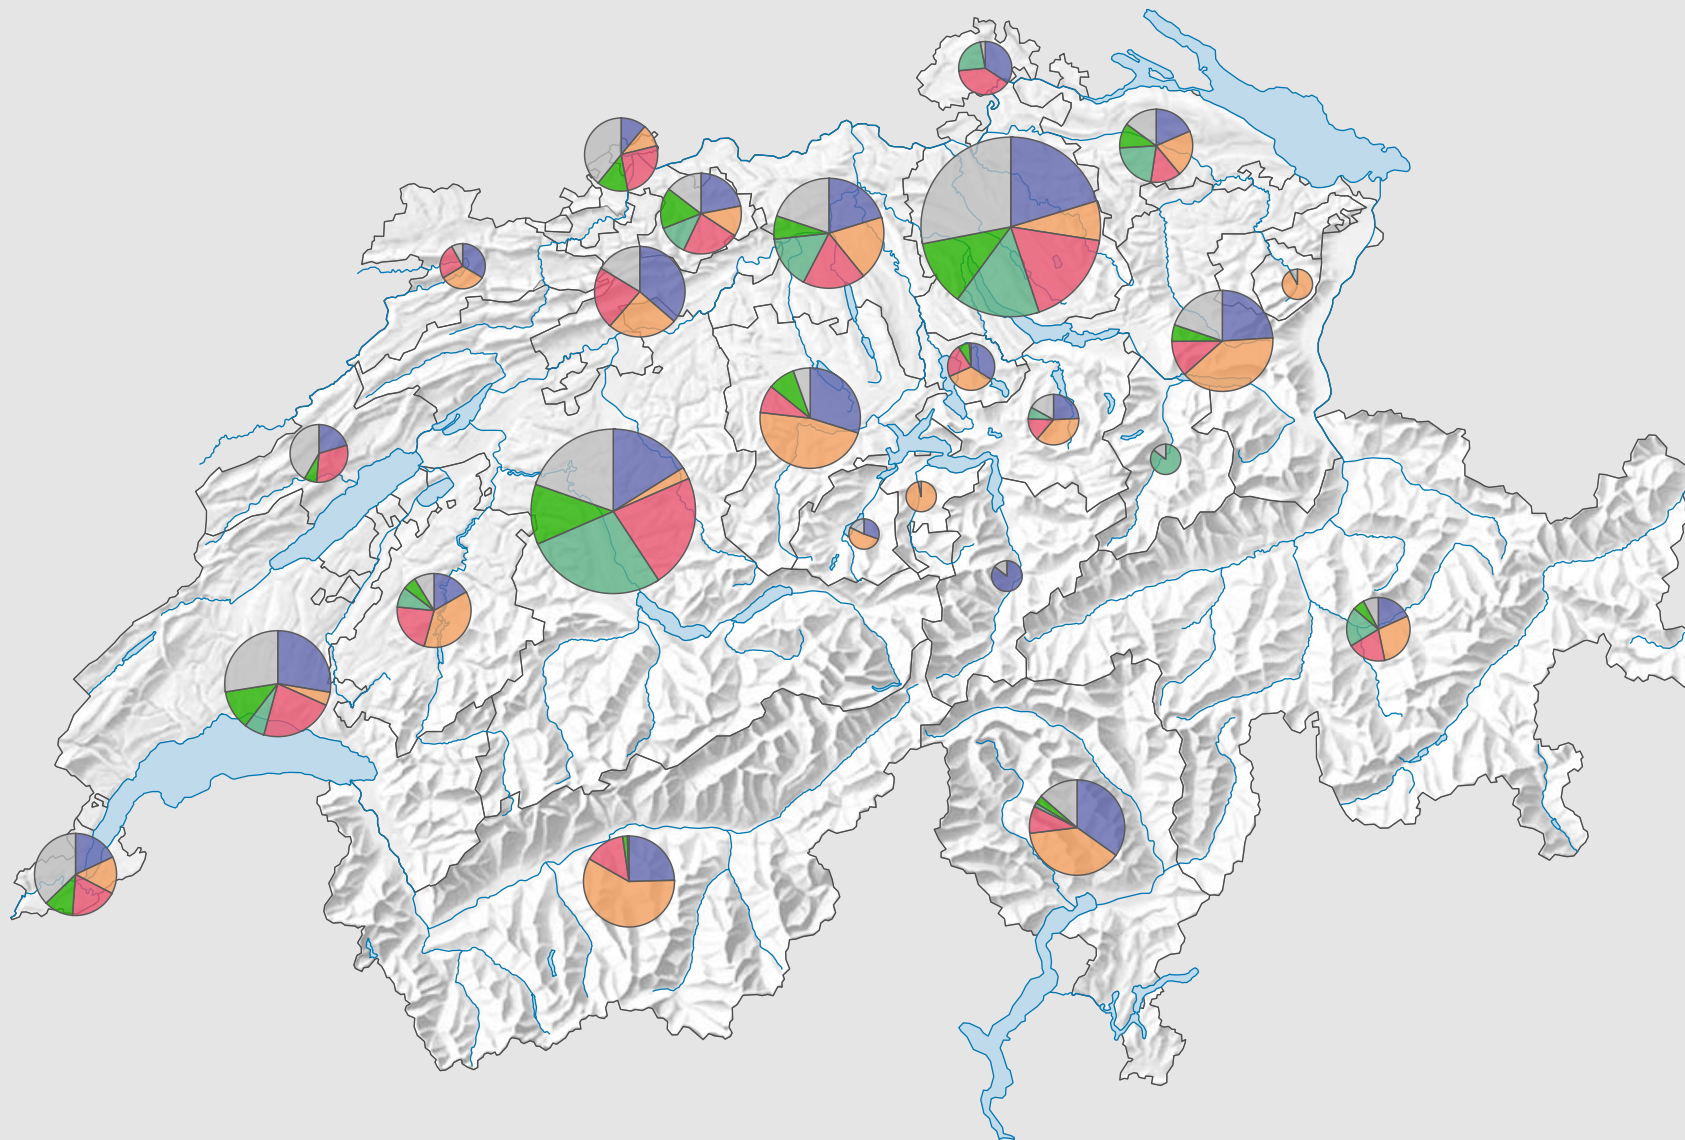

Part des suffrages des partis les plus importants, en 1987

Nombre d'électeurs

Total: 1 934 448

Pour des raisons de lisibilité, la taille des symboles ayant une valeur inférieure à 10 000 a été augmentée.

Parti

- PRD
(Suisse: 443 617)
- PDC
(Suisse: 378 822)
- PSS
(Suisse: 356 266)
- UDC
(Suisse: 213 253)
- Verts
(Suisse: 165 126)
- Autres

0 25 50 km

Niveau géographique:
Cantons