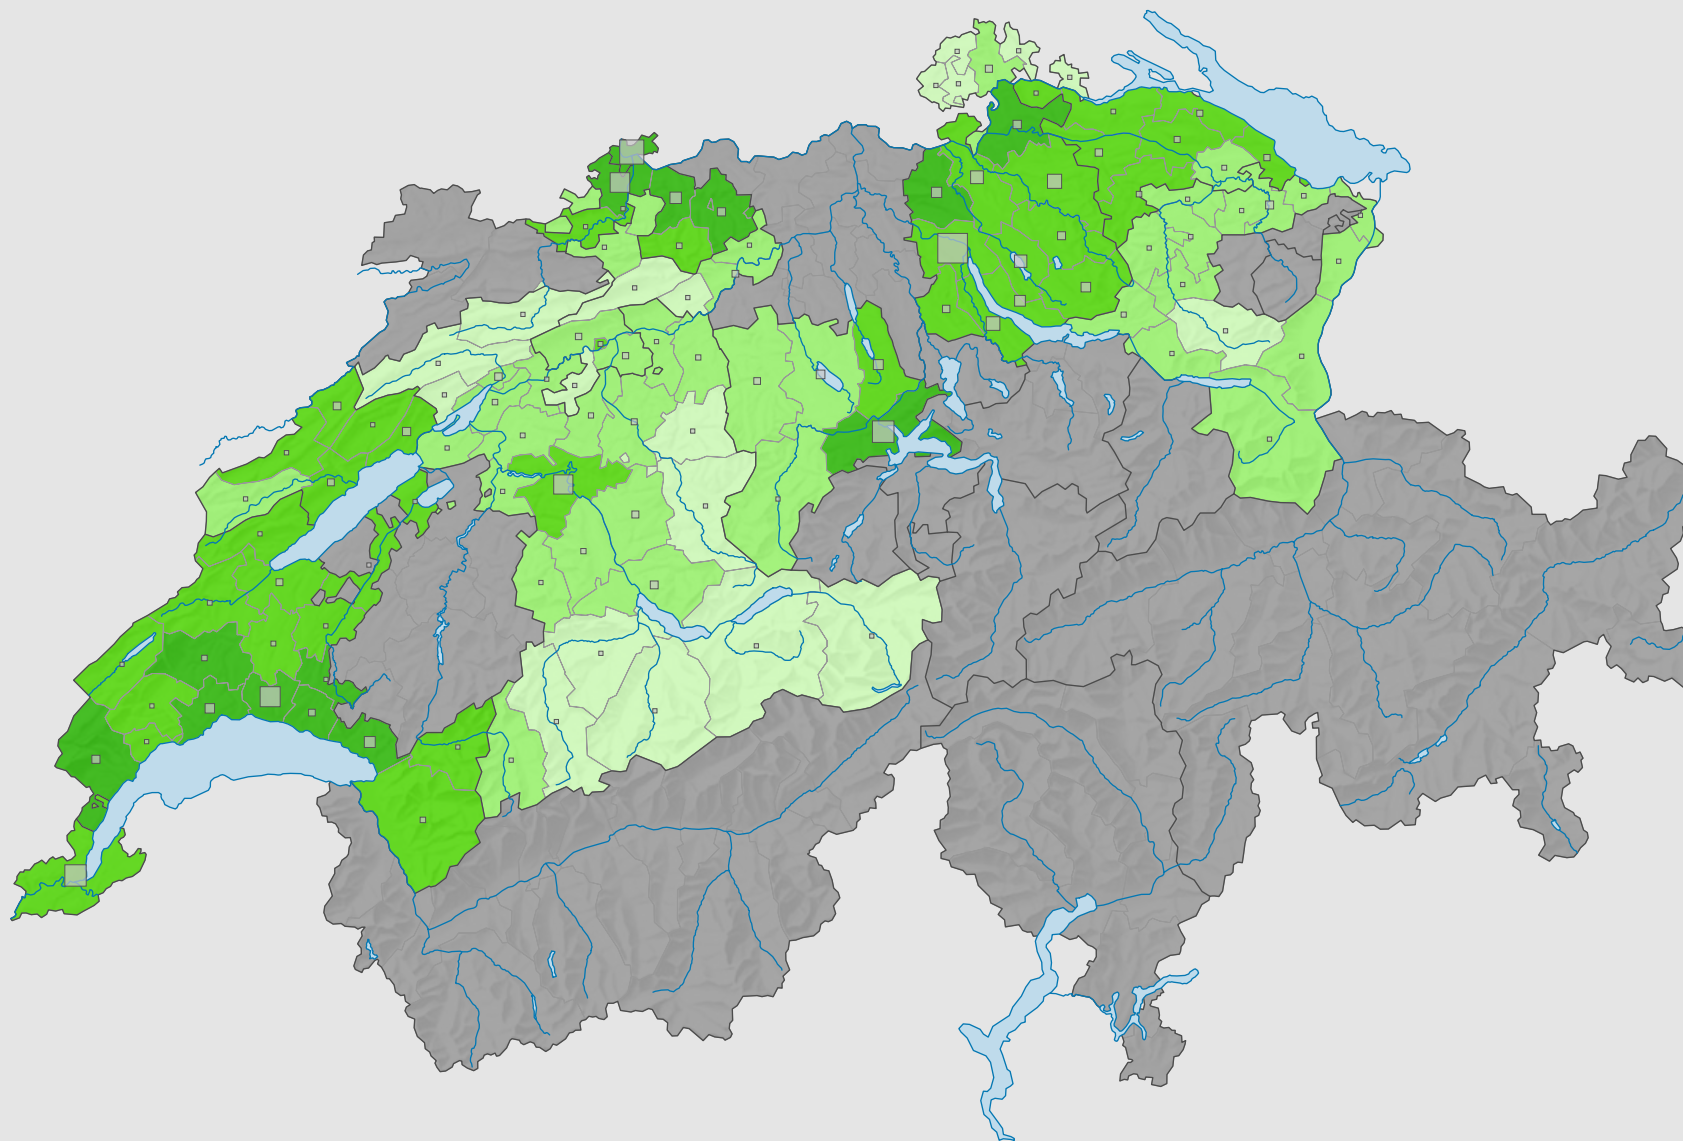

Parteistärke der Grünen, 1983

Parteistärke, in %

keine Kandidatur oder stille Wahl (siehe Glossar) (*)

Schweiz: 5,1

Anzahl Wählende

Total: 100 836

Symbole mit einem Wert unter 250 wurden zur besseren Lesbarkeit visuell vergrössert dargestellt.

Raumgliederung:
Bezirke