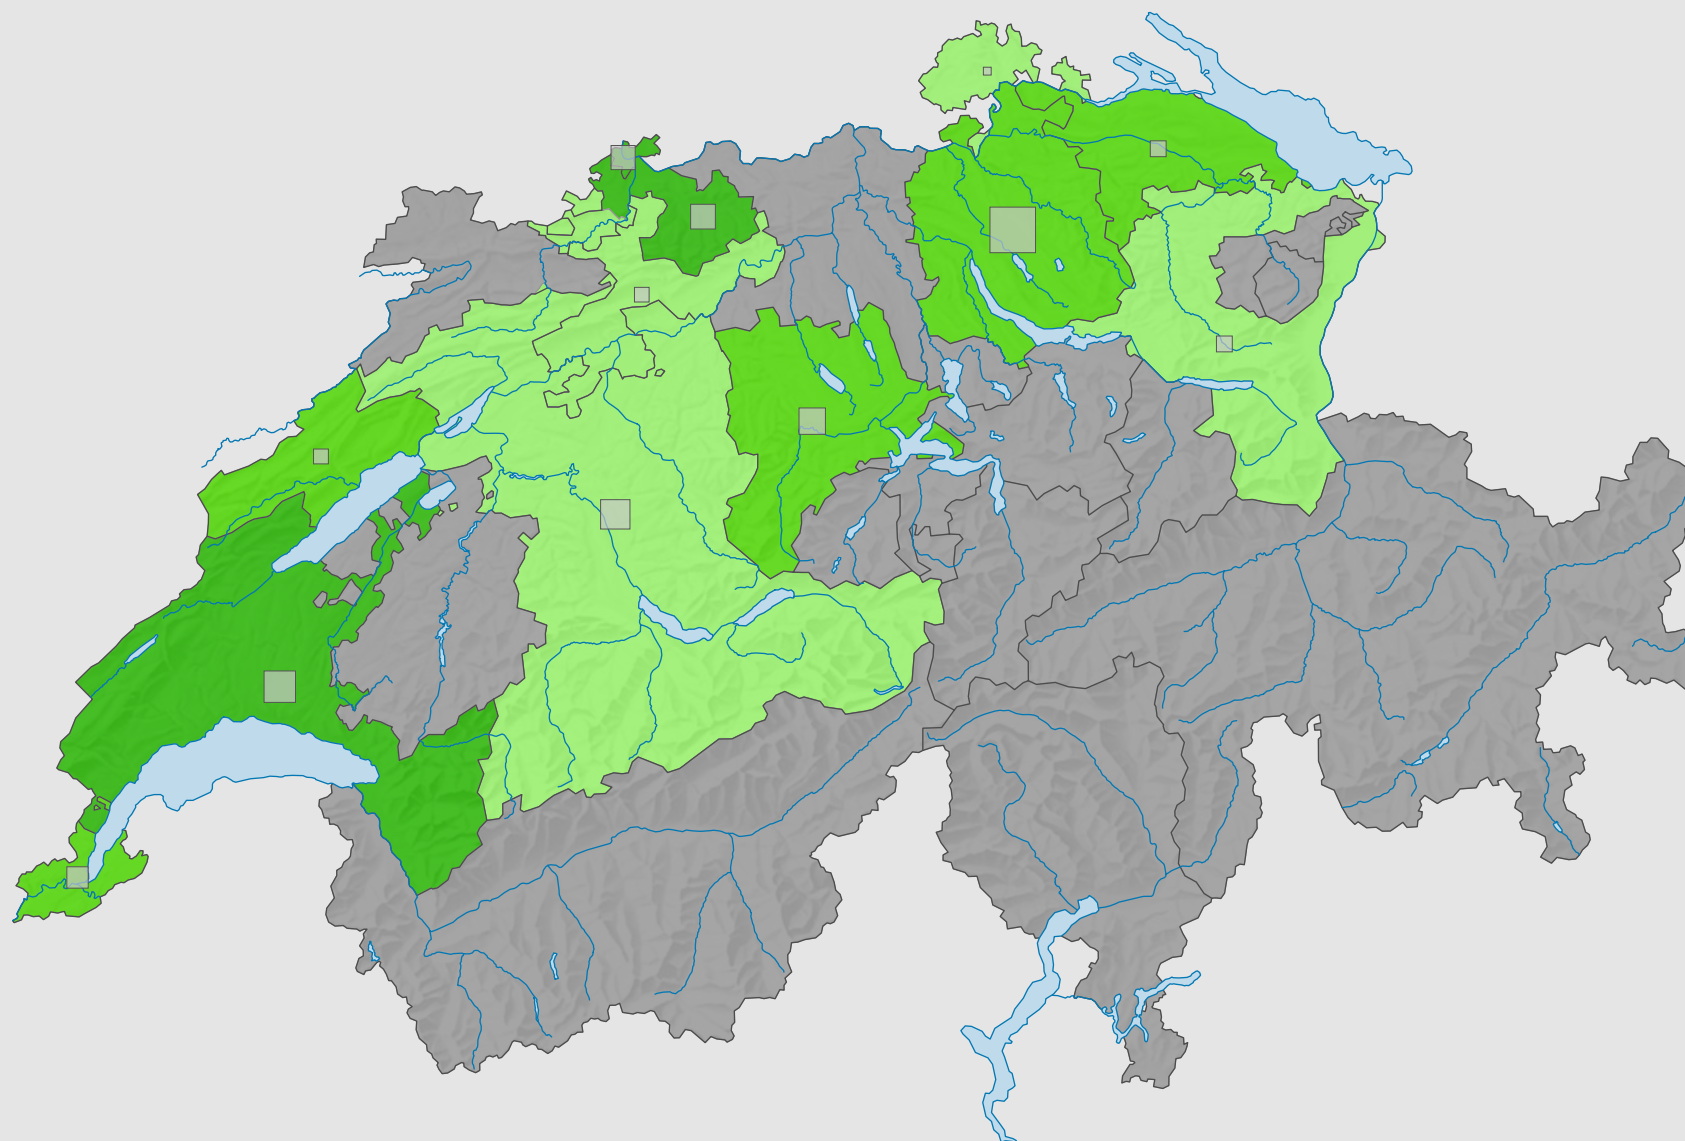

Force des verts, en 1983

Force du parti, en %

■ aucune candidature ou élection tacite: voir le glossaire (*)

Suisse: 5,1

Nombre d'électeurs

Total: 100 836

Pour des raisons de lisibilité, la taille des symboles ayant une valeur inférieure à 500 a été augmentée.

0 25 50 km

Niveau géographique:
Cantons