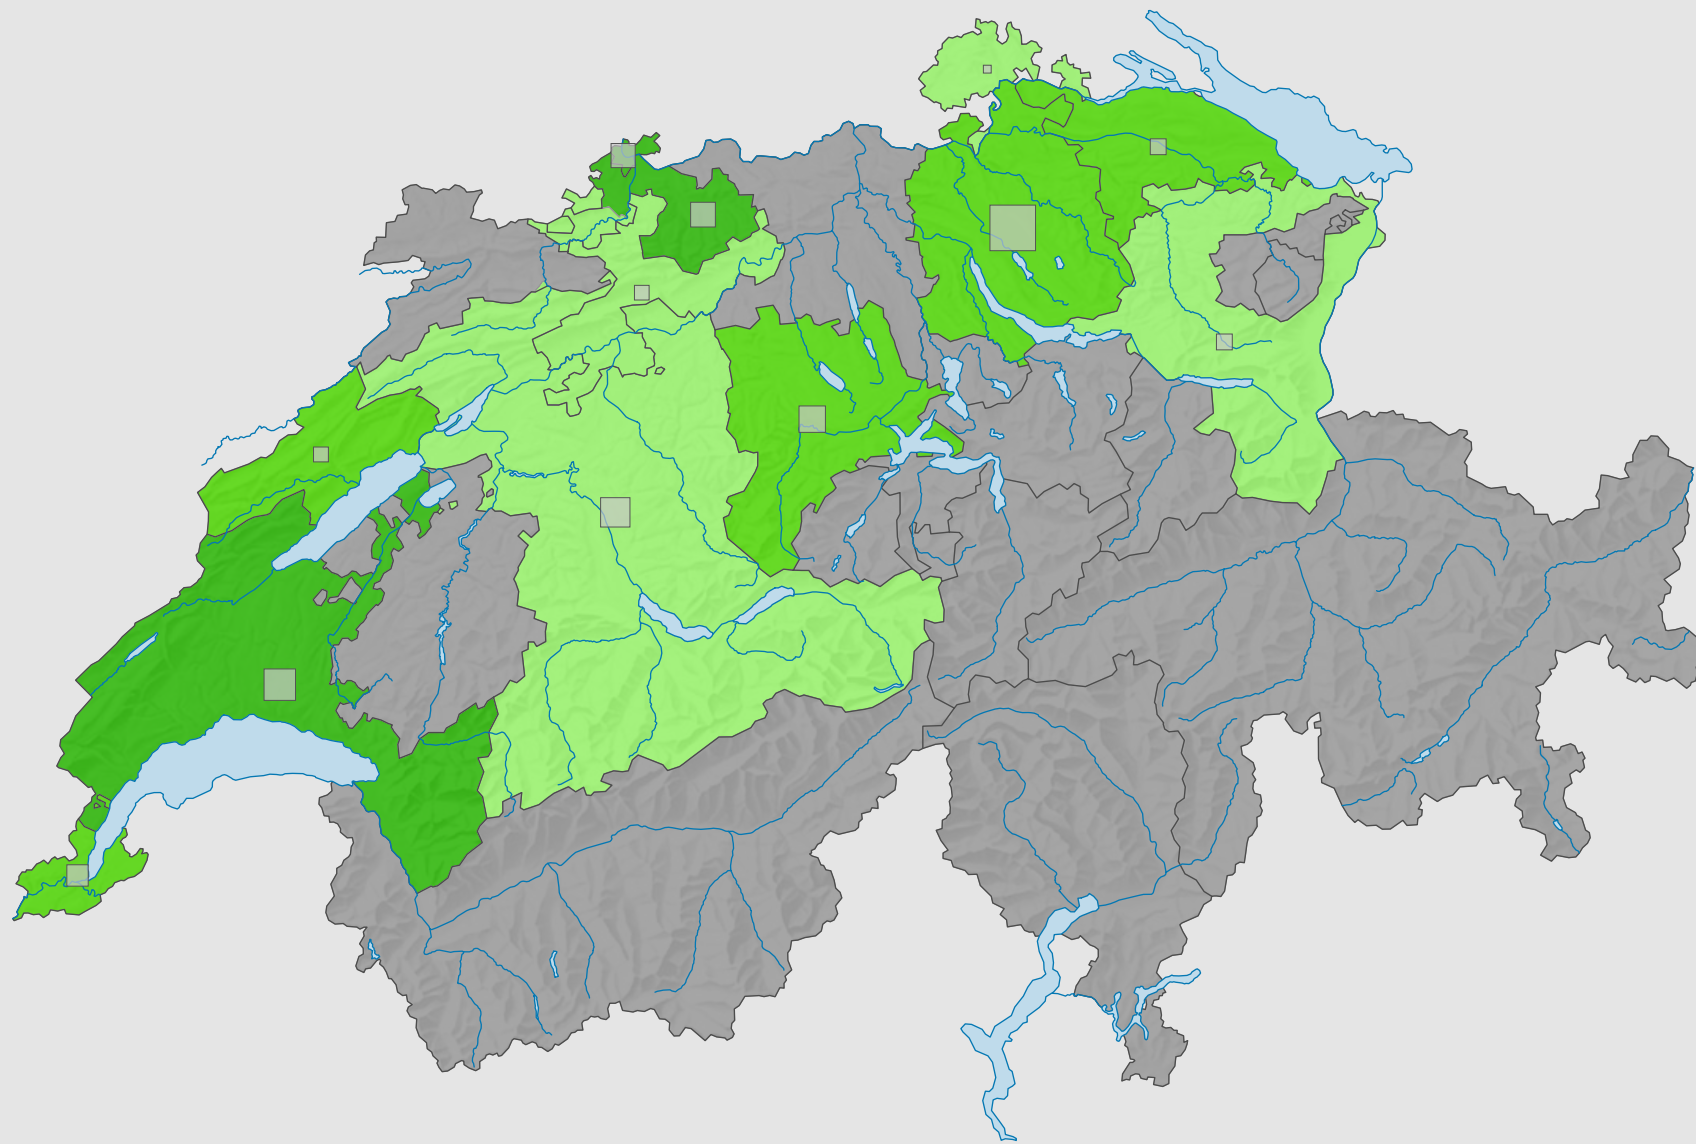

Parteistärke der Grünen, 1983

Parteistärke, in %

keine Kandidatur oder stille Wahl (siehe Glossar) (*)

Schweiz: 5,1

Anzahl Wählende

Total: 100 836

Symbole mit einem Wert unter 500 wurden zur besseren Lesbarkeit visuell vergrößert dargestellt.

Raumgliederung:
Kantone