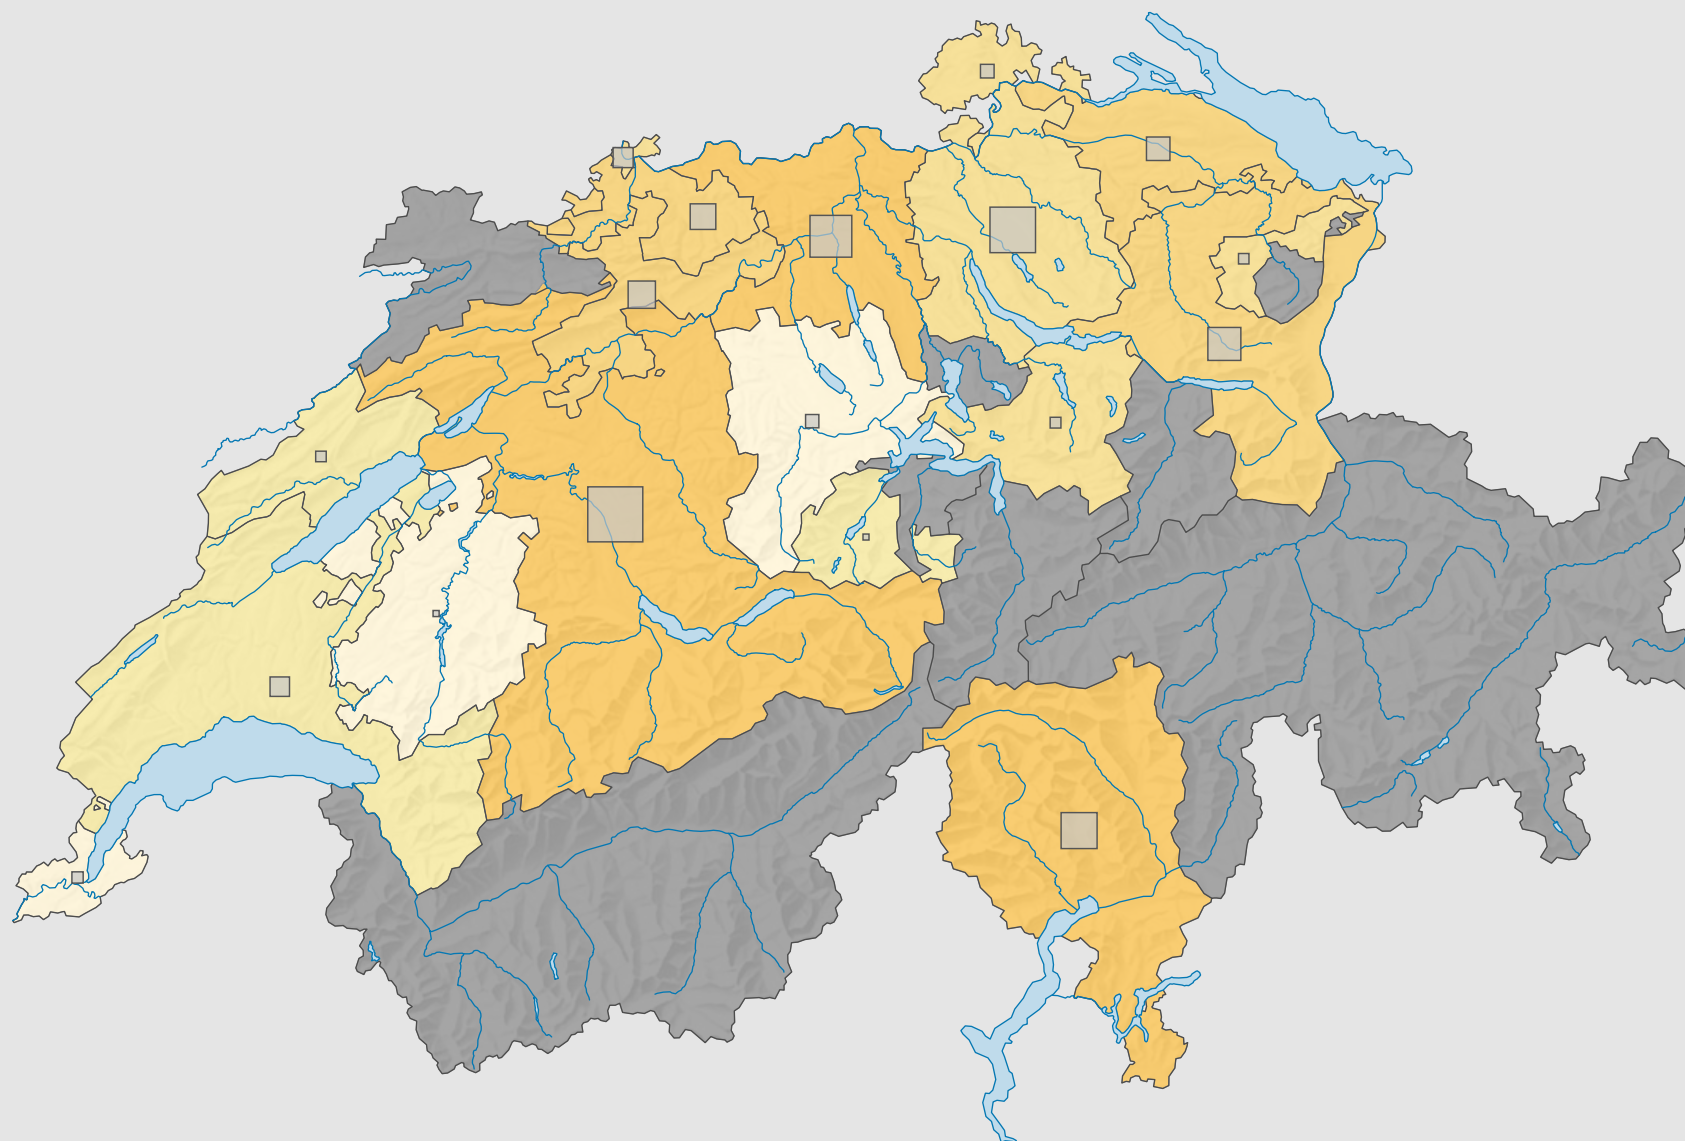

Force des petits partis de droite, en 1995

Force du parti, en %

aucune candidature ou élection tacite: voir le glossaire (*)

Suisse: 9,3

Nombre d'électeurs

Total: 177 990

Pour des raisons de lisibilité, la taille des symboles ayant une valeur inférieure à 500 a été augmentée.

0 25 50 km

Niveau géographique:
Cantons