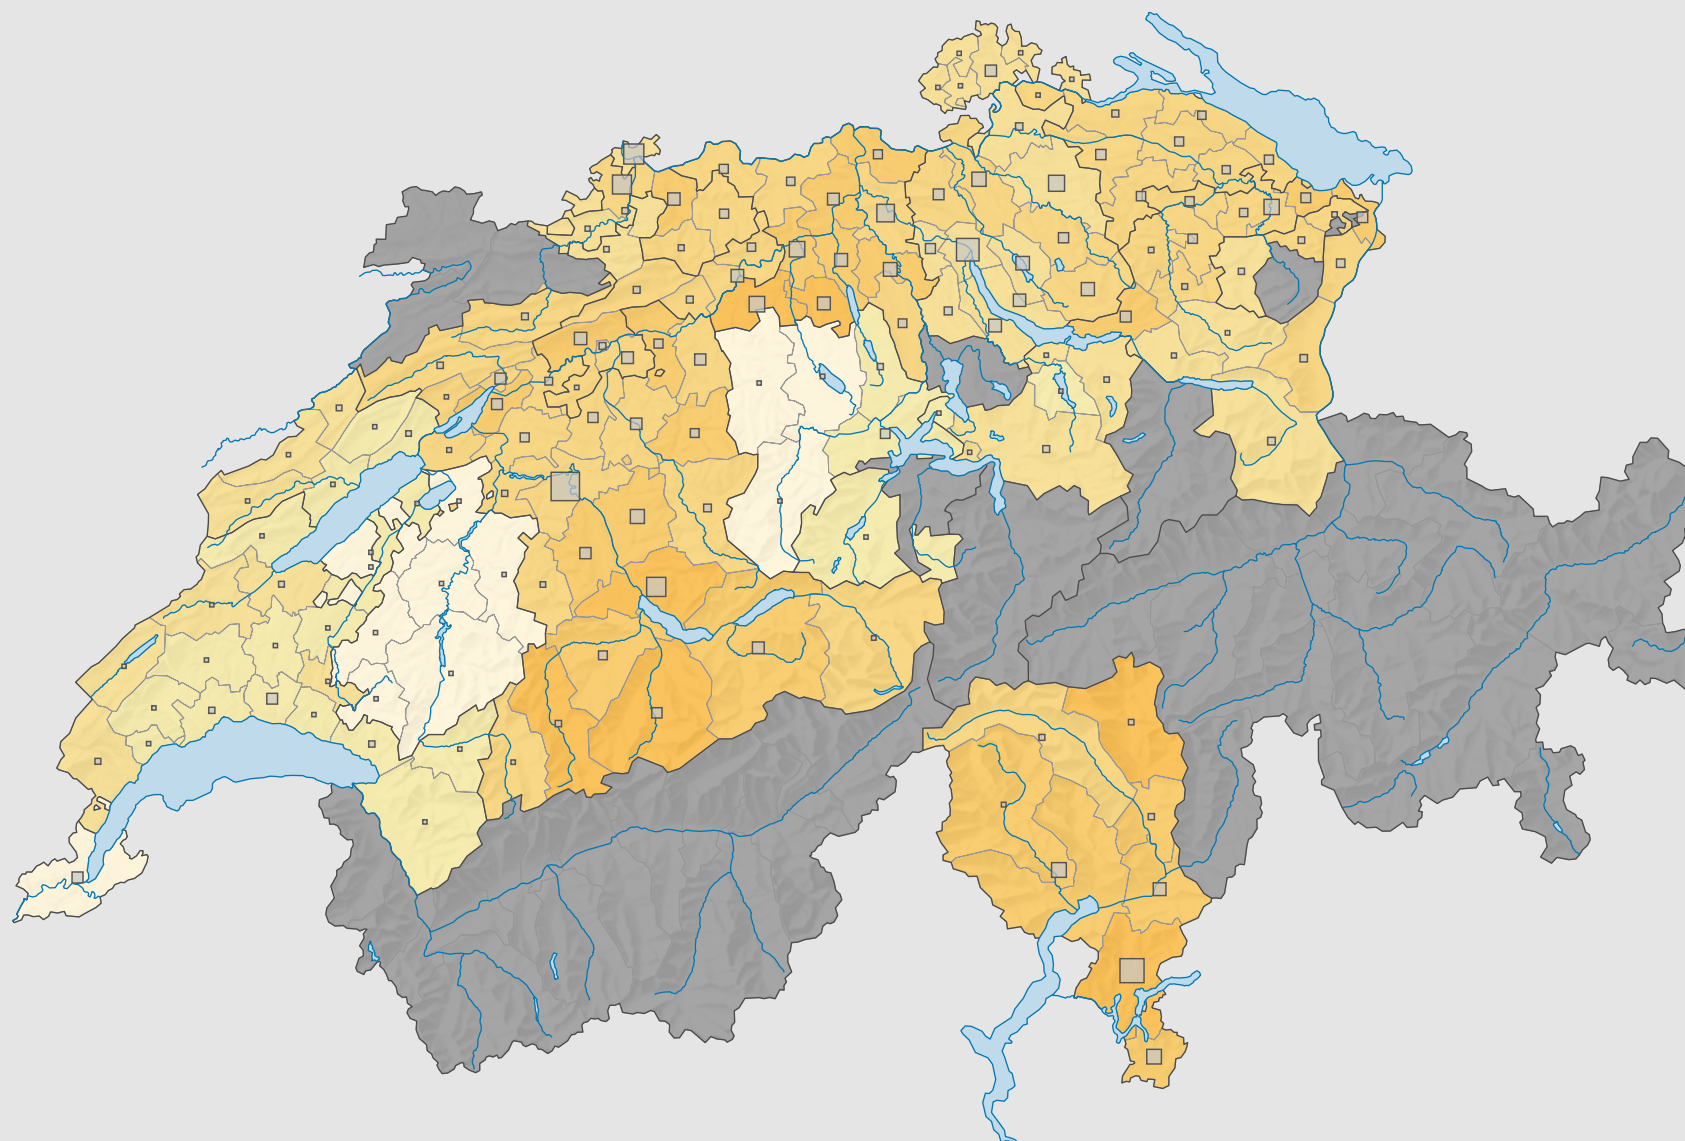

Force des petits partis de droite, en 1995

Force du parti, en %

aucune candidature ou élection tacite: voir le glossaire (*)

Suisse: 9,3

Nombre d'électeurs

Total: 177 990

Pour des raisons de lisibilité, la taille des symboles ayant une valeur inférieure à 250 a été augmentée.

0 25 50 km

Niveau géographique:
Districts