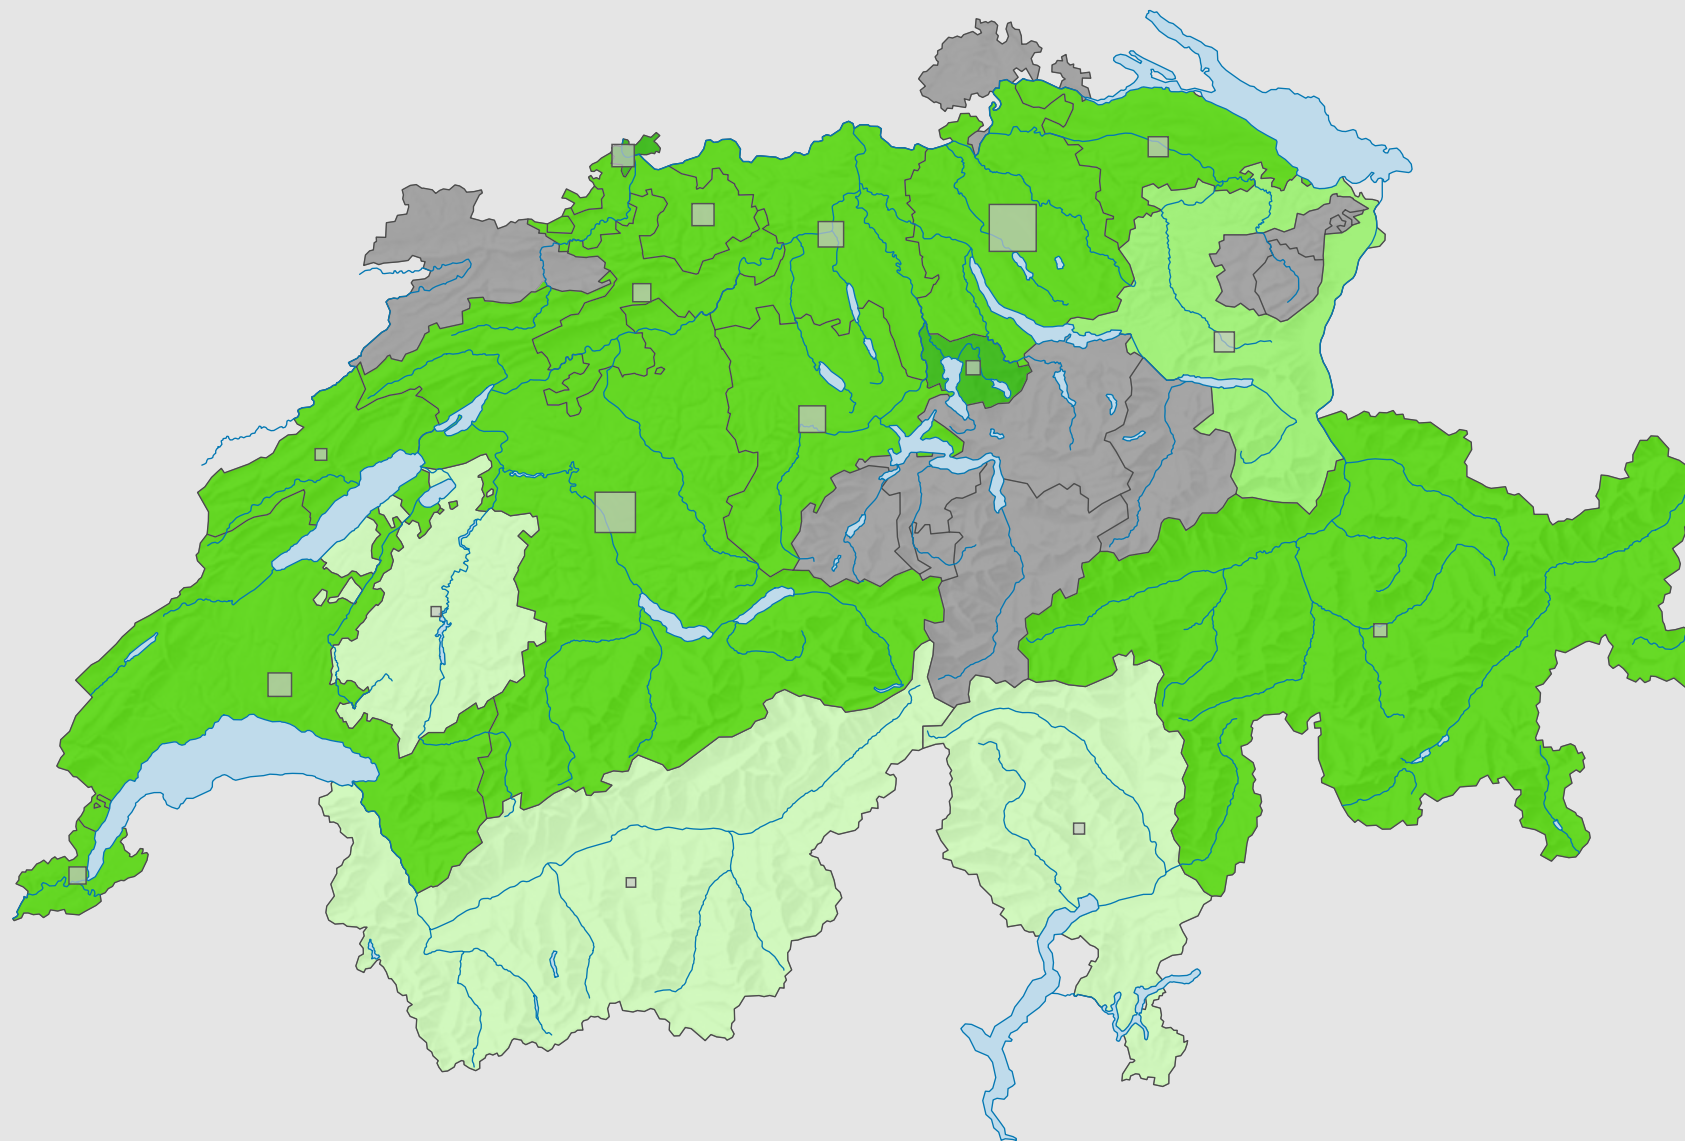

# Force des verts, en 1995

## Force du parti, en %

aucune candidature ou élection tacite: voir le glossaire (\*)

Suisse: 6,5

## Nombre d'électeurs

Total: 124 145

Pour des raisons de lisibilité, la taille des symboles ayant une valeur inférieure à 500 a été augmentée.

0 25 50 km

Niveau géographique:  
Cantons