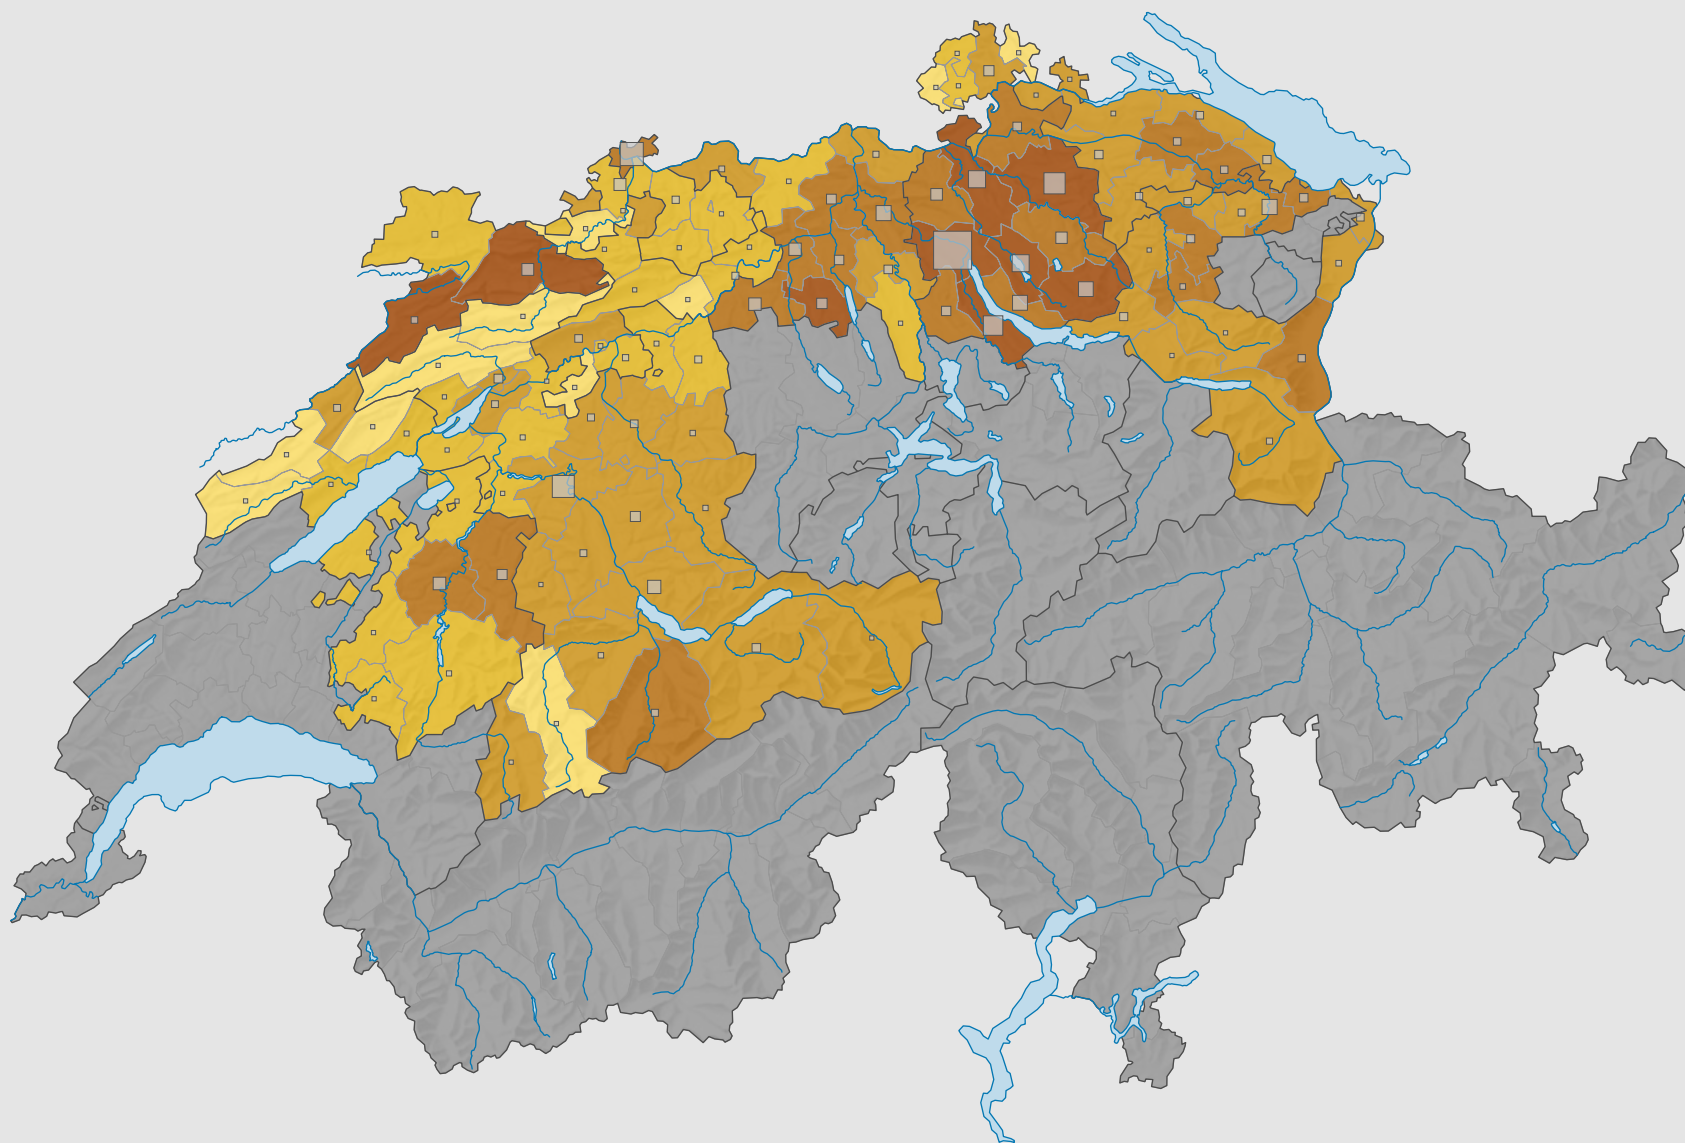

# Force des partis du centre, en 1983

## Force du parti, en %

aucune candidature ou élection tacite: voir le glossaire (\*)

Suisse: 6,5

## Nombre d'électeurs

Total: 126 936

Pour des raisons de lisibilité, la taille des symboles ayant une valeur inférieure à 250 a été augmentée.

0 25 50 km

Niveau géographique:  
Districts