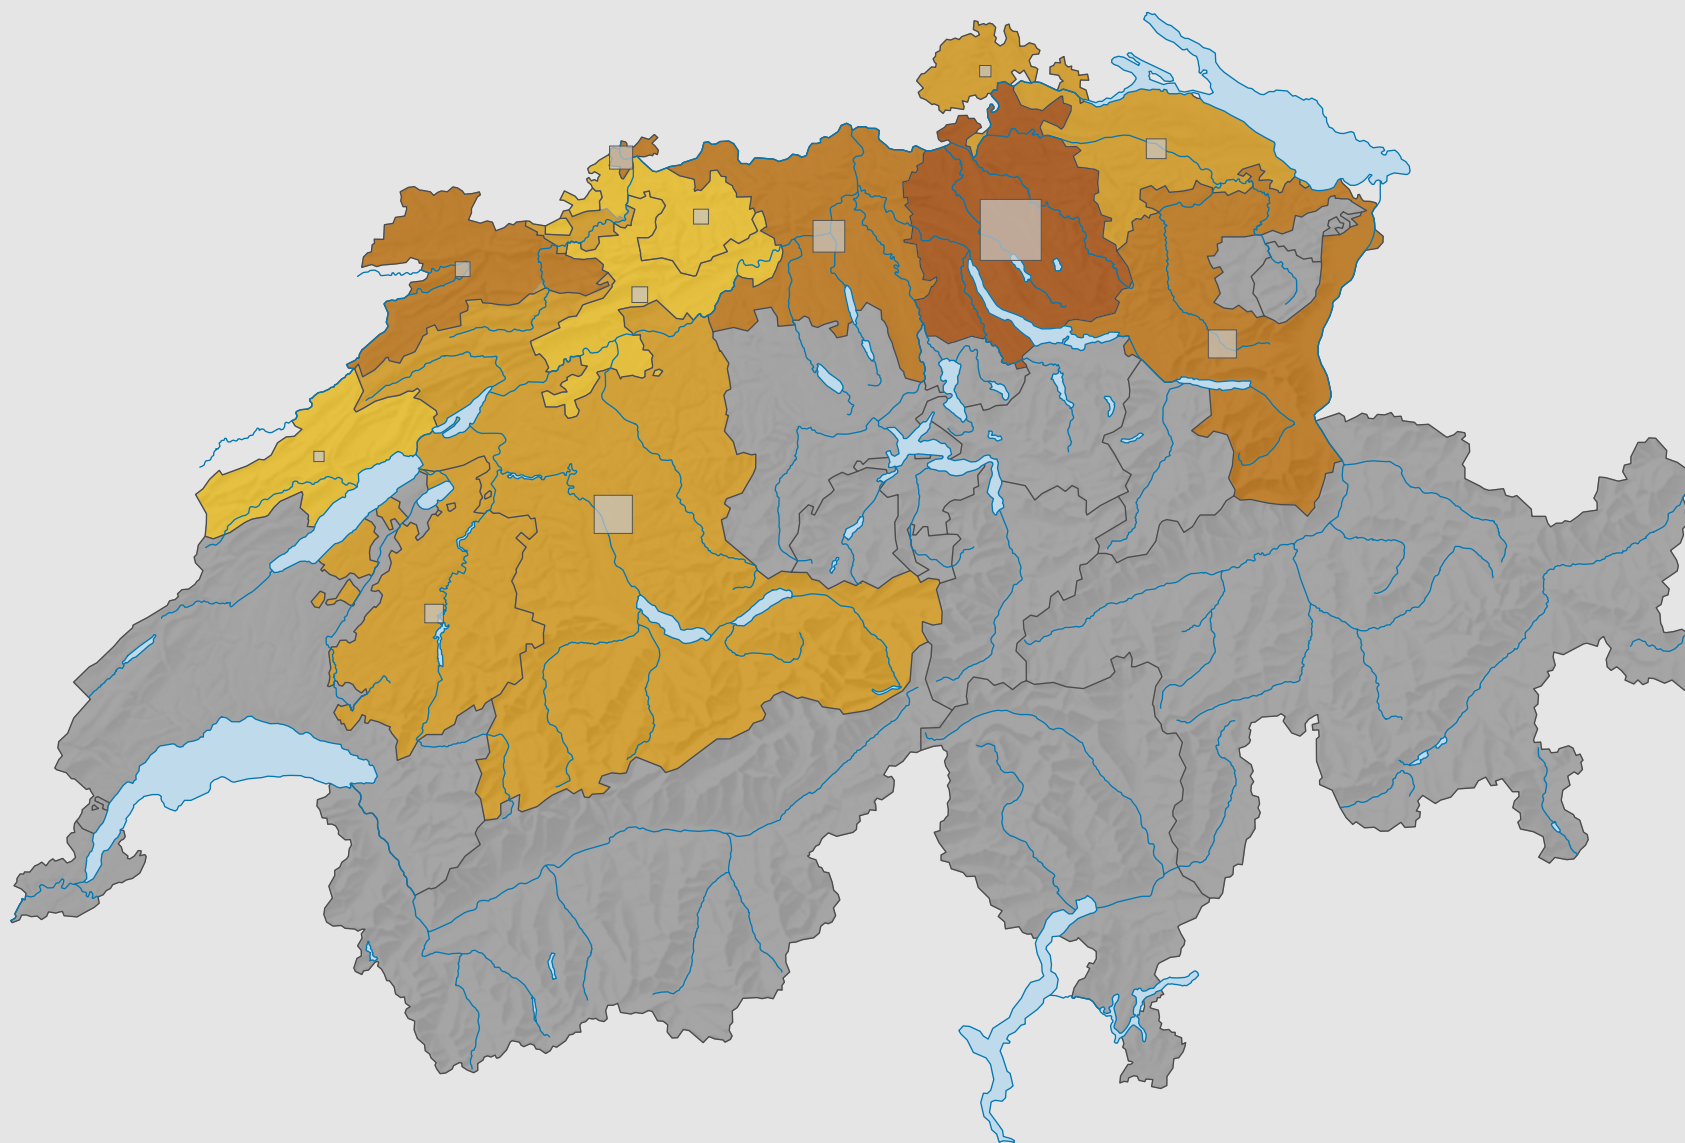

# Force des partis du centre, en 1983

## Force du parti, en %

aucune candidature ou élection tacite: voir le glossaire (\*)

Suisse: 6,5

## Nombre d'électeurs

Total: 126 936

Pour des raisons de lisibilité, la taille des symboles ayant une valeur inférieure à 500 a été augmentée.

0 25 50 km

Niveau géographique:  
Cantons