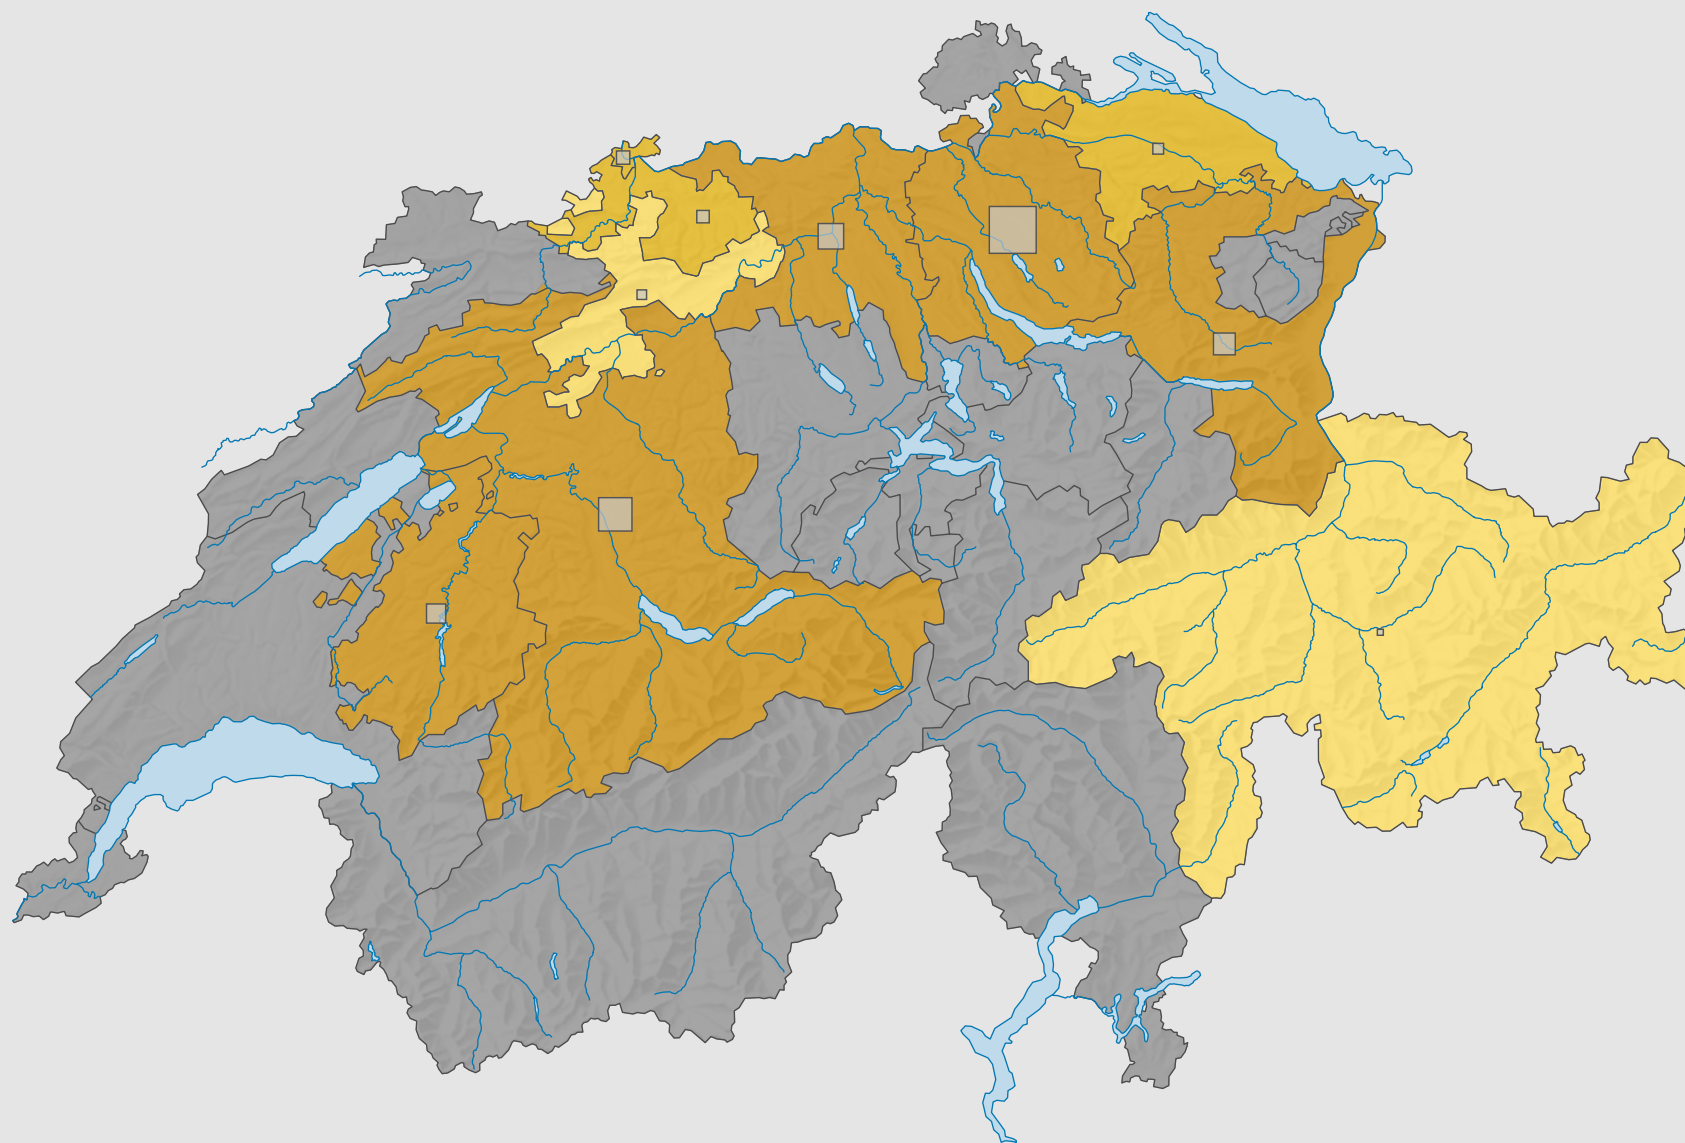

Force des partis du centre, en 1995

Force du parti, en %

■ aucune candidature ou élection tacite: voir le glossaire (*)

Suisse: 3,9

Nombre d'électeurs

Total: 74 497

Pour des raisons de lisibilité, la taille des symboles ayant une valeur inférieure à 500 a été augmentée.

0 25 50 km

Niveau géographique:
Cantons