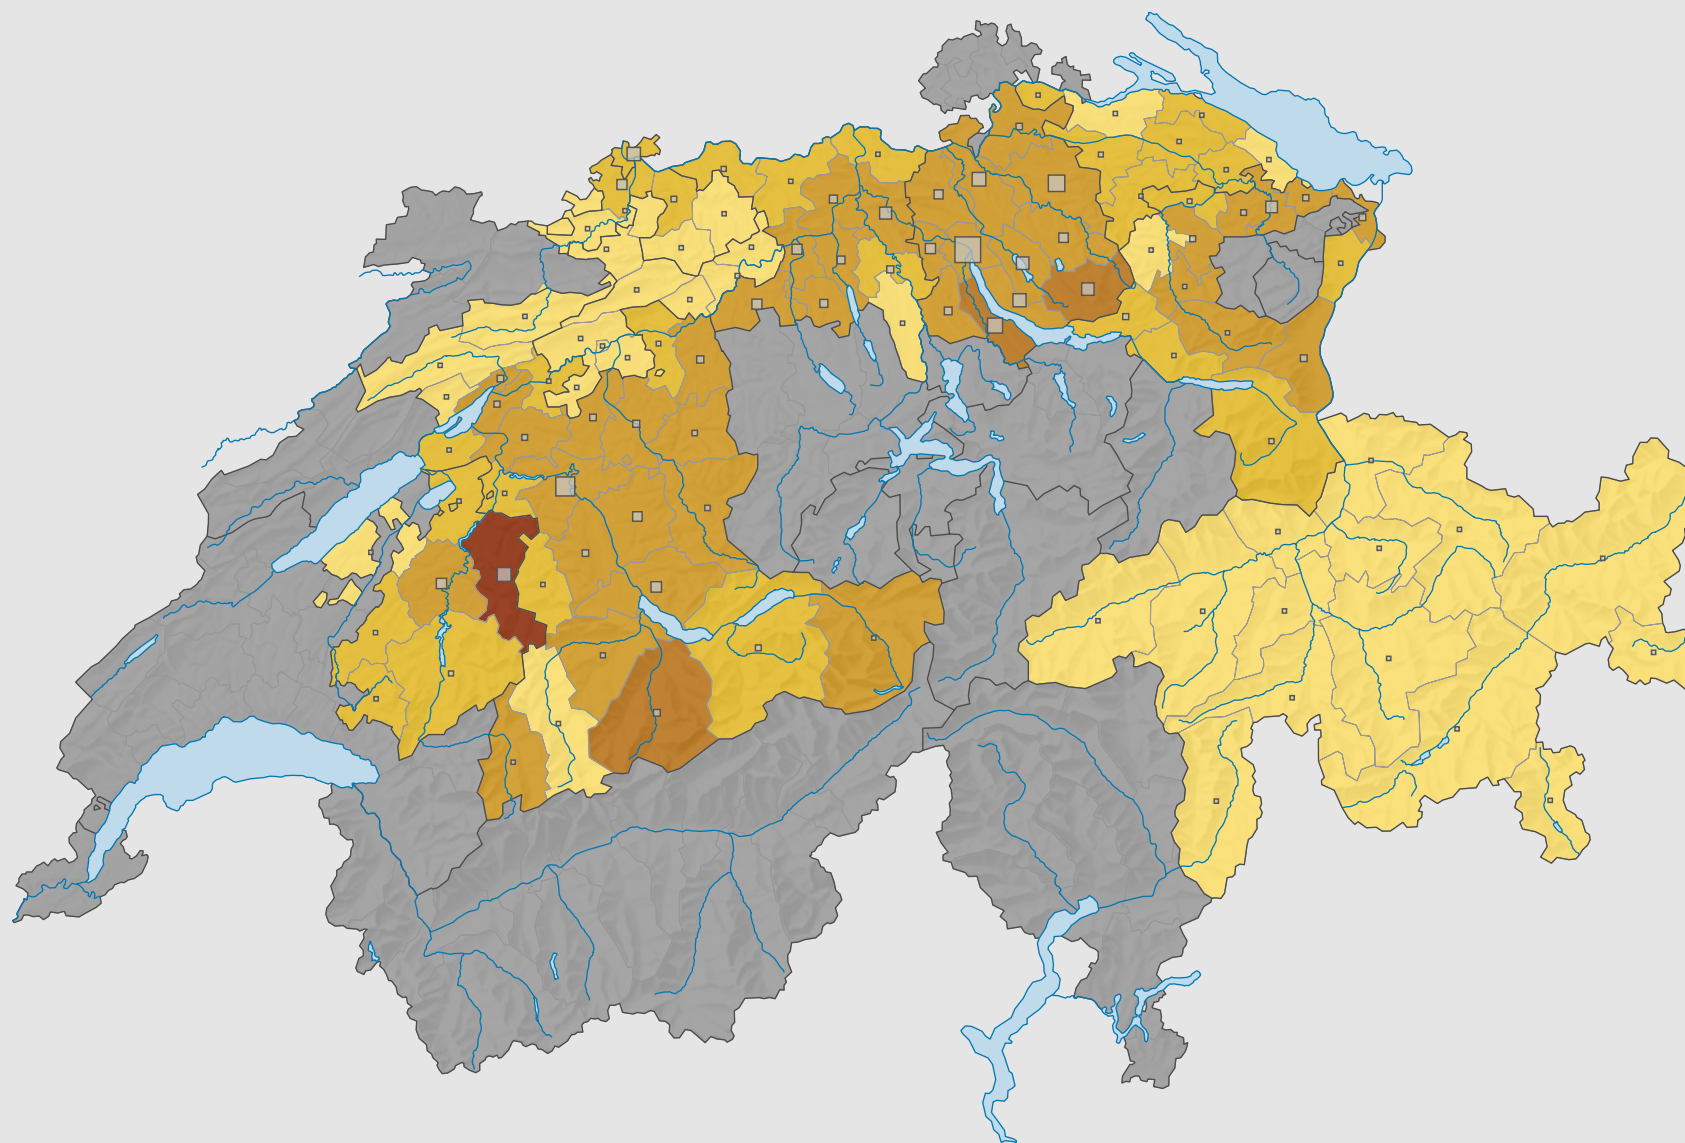

# Force des partis du centre, en 1995

## Force du parti, en %

aucune candidature ou élection tacite: voir le glossaire (\*)

Suisse: 3,9

## Nombre d'électeurs

Total: 74 497

Pour des raisons de lisibilité, la taille des symboles ayant une valeur inférieure à 250 a été augmentée.

0 25 50 km

Niveau géographique:  
Districts