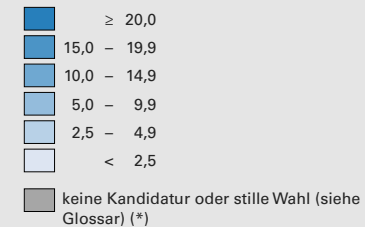

Parteistärke der Liberalen Partei der Schweiz (LPS), 1995

Parteistärke, in %

Schweiz: 2,7

Anzahl Wählende

Total: 51 182

Symbole mit einem Wert unter 250 wurden zur besseren Lesbarkeit visuell vergrössert dargestellt.