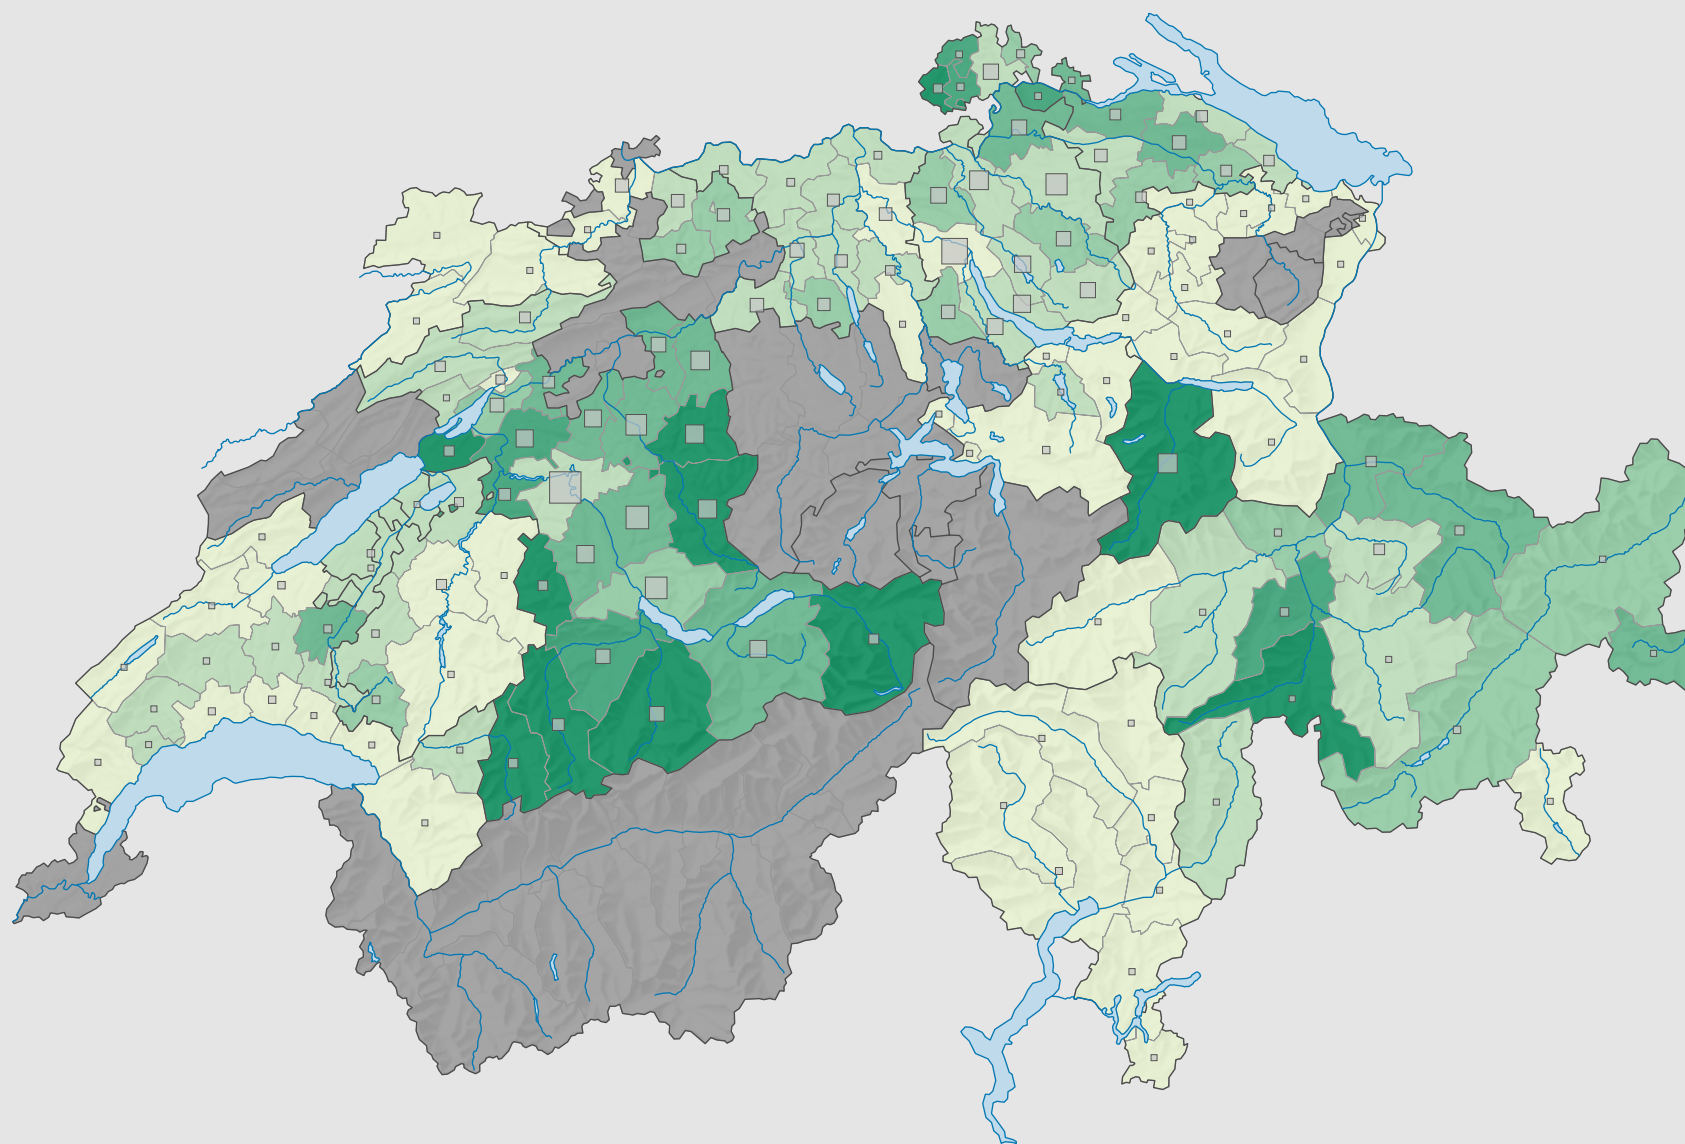

Force de l'Union démocratique du centre (UDC), en 1983

Force du parti, en %

aucune candidature ou élection tacite: voir le glossaire (*)

Suisse: 11,1

Nombre d'électeurs

Total: 217 166

Pour des raisons de lisibilité, la taille des symboles ayant une valeur inférieure à 500 a été augmentée.

0 25 50 km

Niveau géographique:
Districts