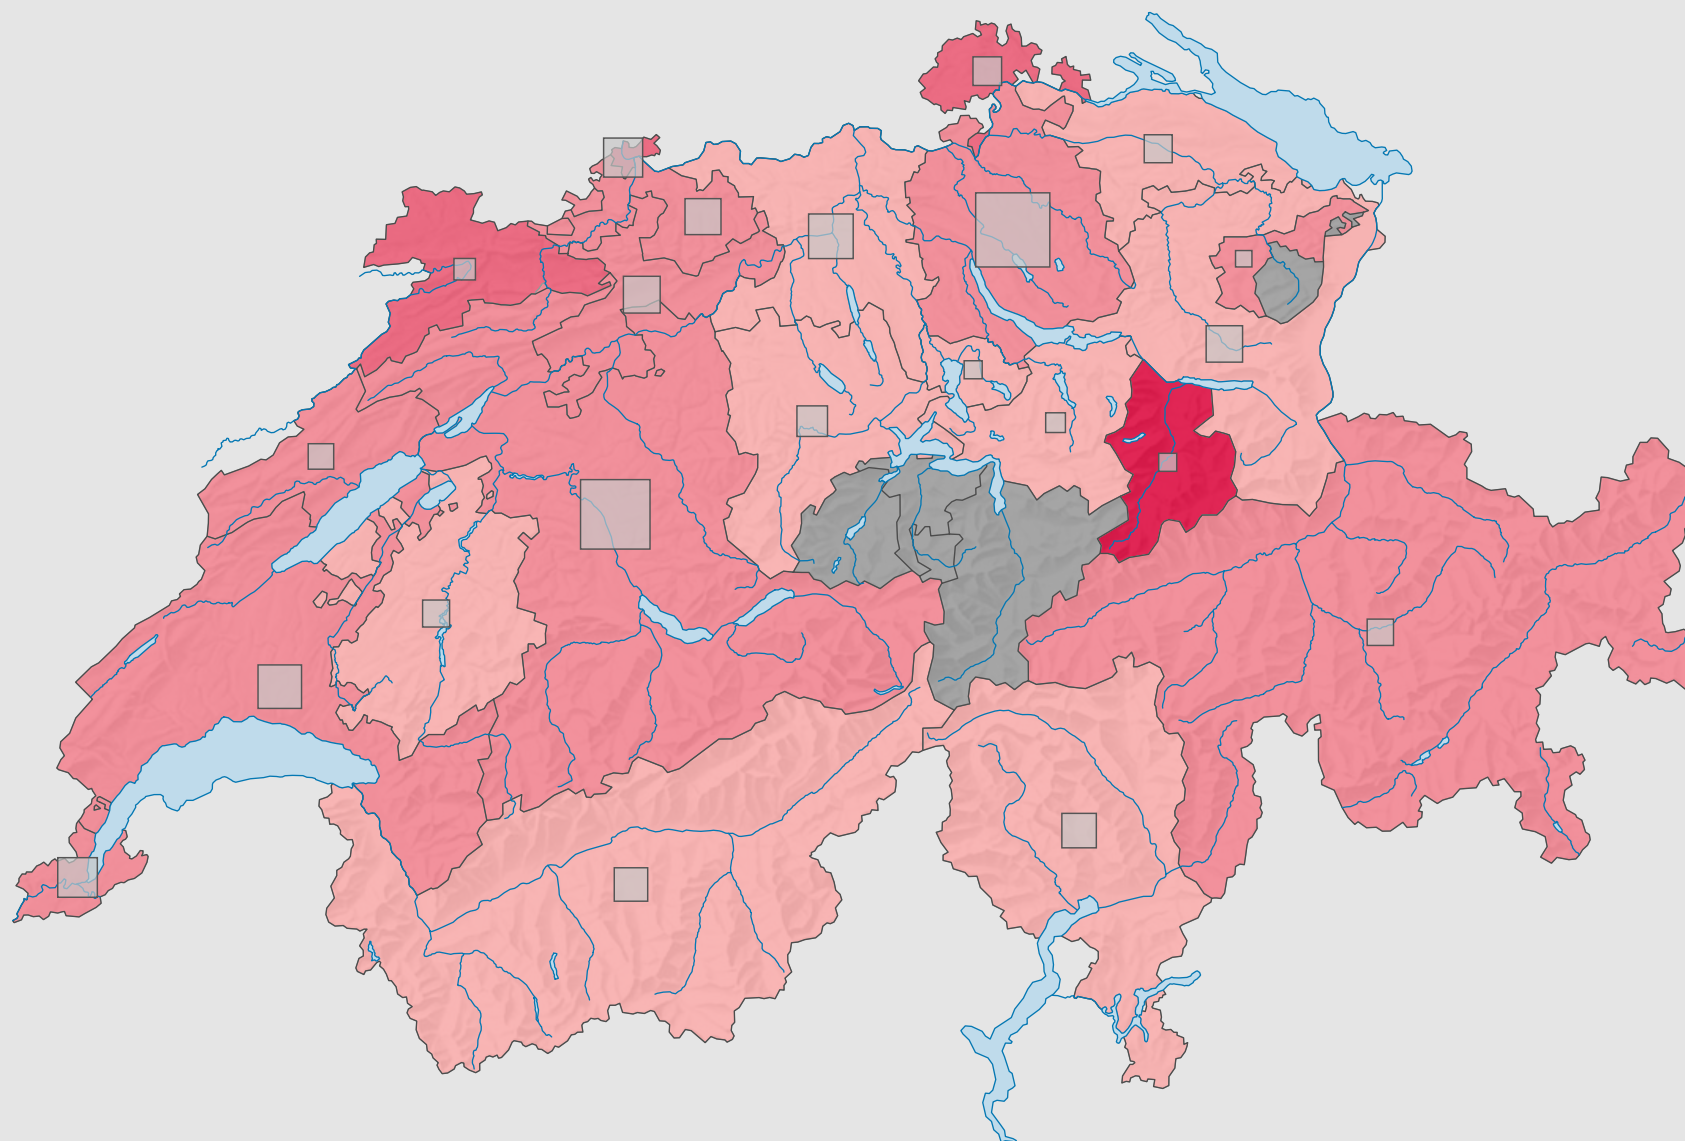

Parteistärke der Sozialdemokratischen Partei der Schweiz (SPS), 1995

Parteistärke, in %

keine Kandidatur oder stille Wahl (siehe Glossar) (*)

Schweiz: 21,8

Anzahl Wählende

Total: 415 226

Symbole mit einem Wert unter 1 500 wurden zur besseren Lesbarkeit visuell vergrössert dargestellt.

0 25 50 km

Raumgliederung:
Kantone