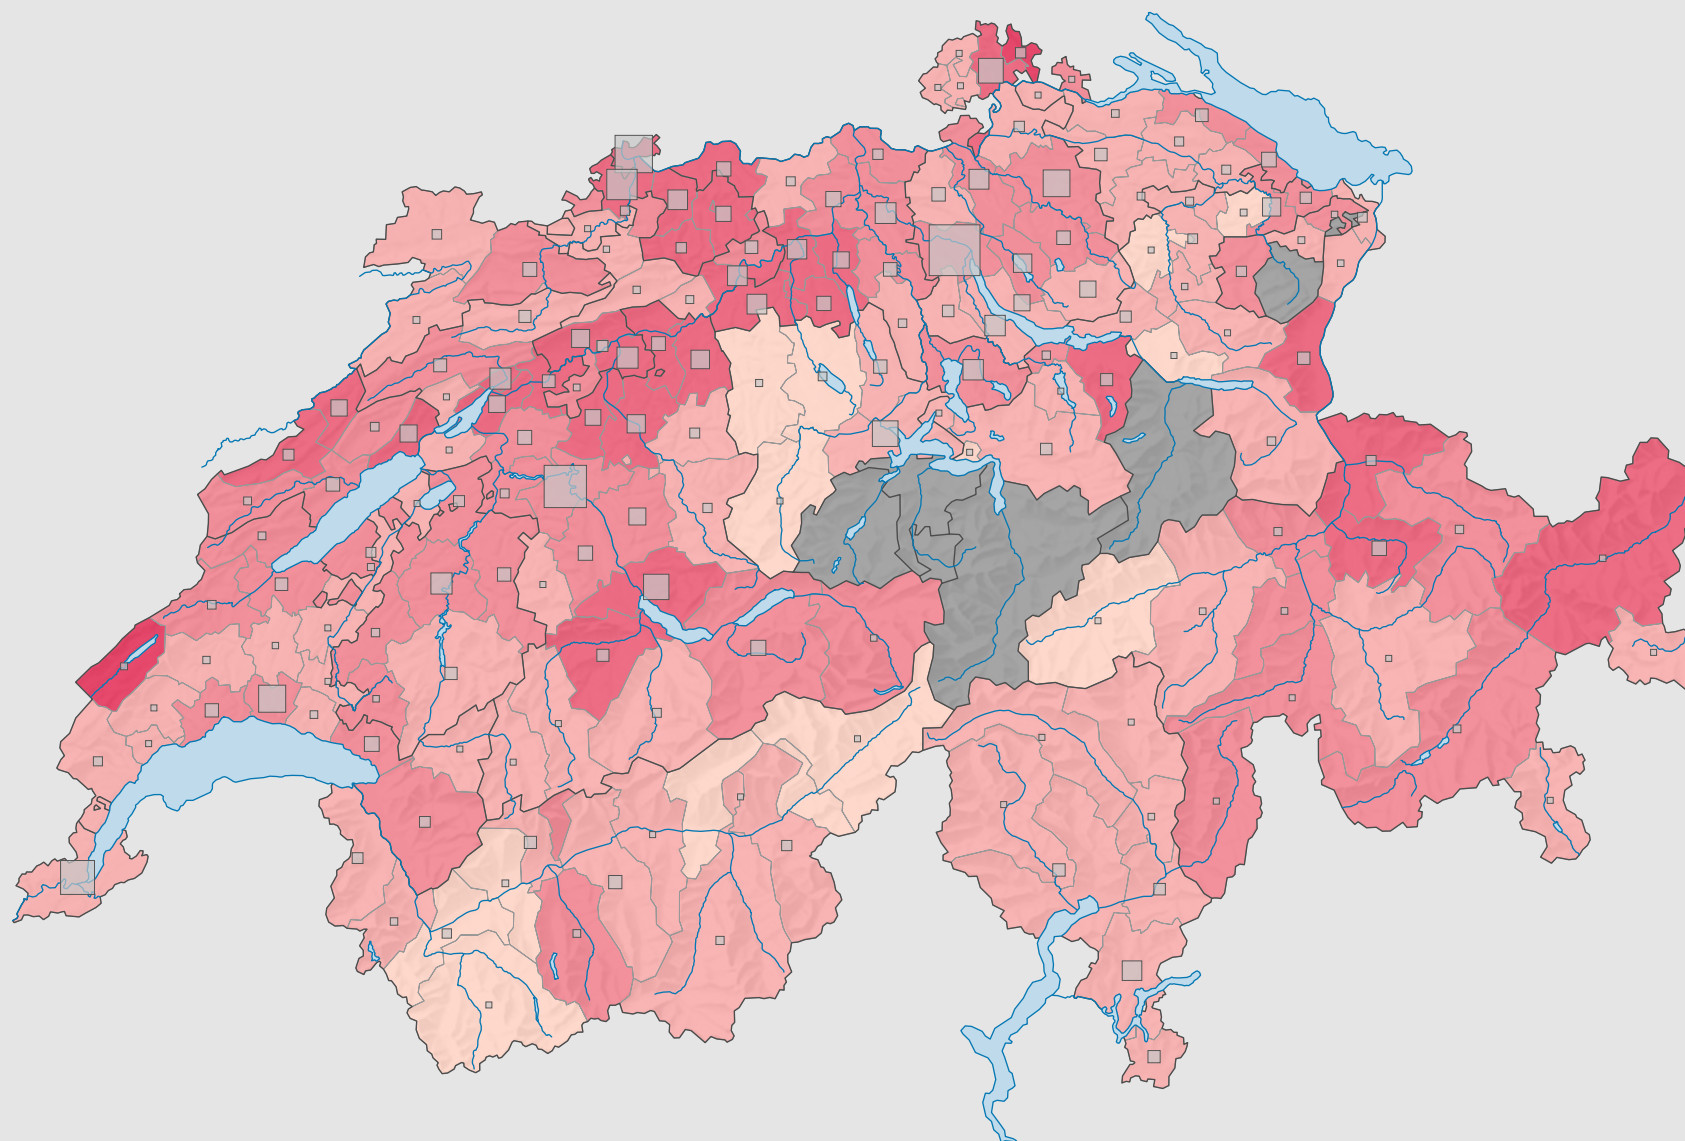

# Force du parti socialiste suisse (PSS), en 1983

## Force du parti, en %

aucune candidature ou élection tacite: voir le glossaire (\*)

Suisse: 22,8

## Nombre d'électeurs

Total: 447 634

Pour des raisons de lisibilité, la taille des symboles ayant une valeur inférieure à 500 a été augmentée.

0 25 50 km

Niveau géographique:  
Districts