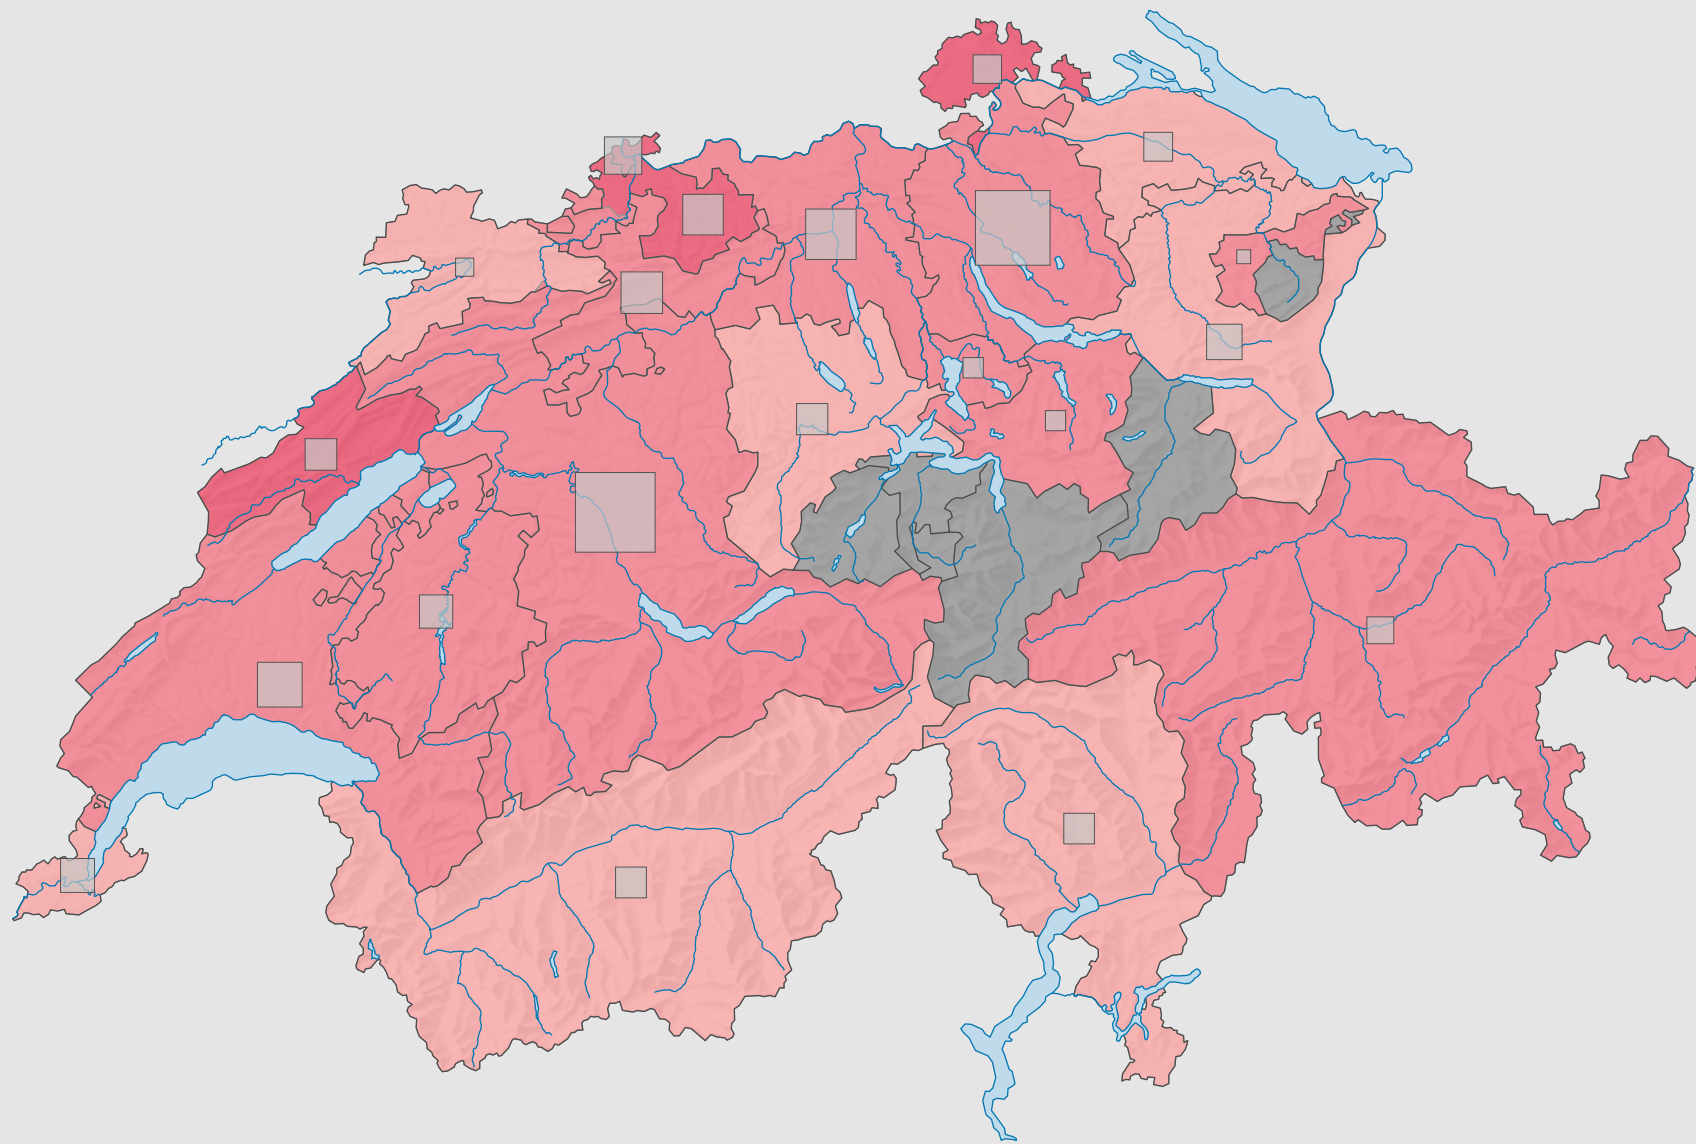

# Parteistärke der Sozialdemokratischen Partei der Schweiz (SPS), 1983

## Parteistärke, in %

keine Kandidatur oder stille Wahl (siehe Glossar) (\*)

Schweiz: 22,8

## Anzahl Wählende

Total: 447 634

Symbole mit einem Wert unter 1 500 wurden zur besseren Lesbarkeit visuell vergrössert dargestellt.

Raumgliederung:  
Kantone