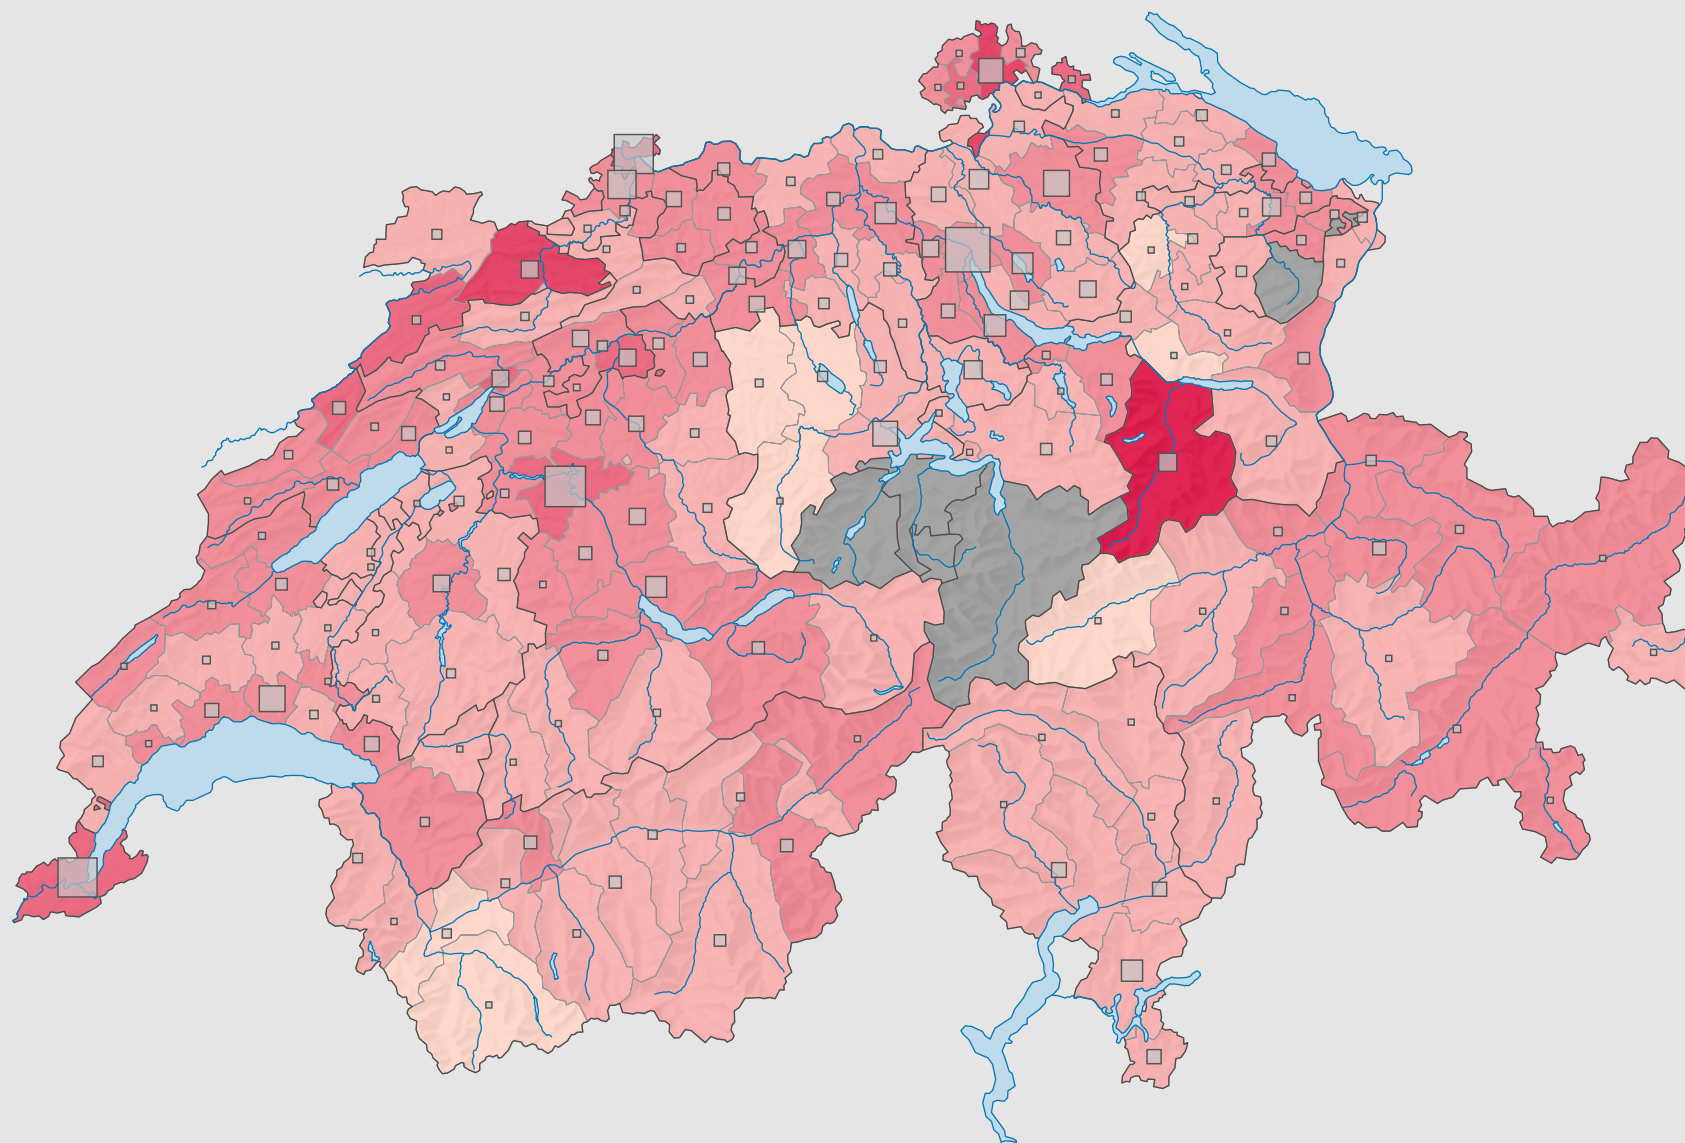

Force du parti socialiste suisse (PSS), en 1995

Force du parti, en %

aucune candidature ou élection tacite: voir le glossaire (*)

Suisse: 21,8

Nombre d'électeurs

Total: 415 226

Pour des raisons de lisibilité, la taille des symboles ayant une valeur inférieure à 500 a été augmentée.

0 25 50 km

Niveau géographique:
Districts