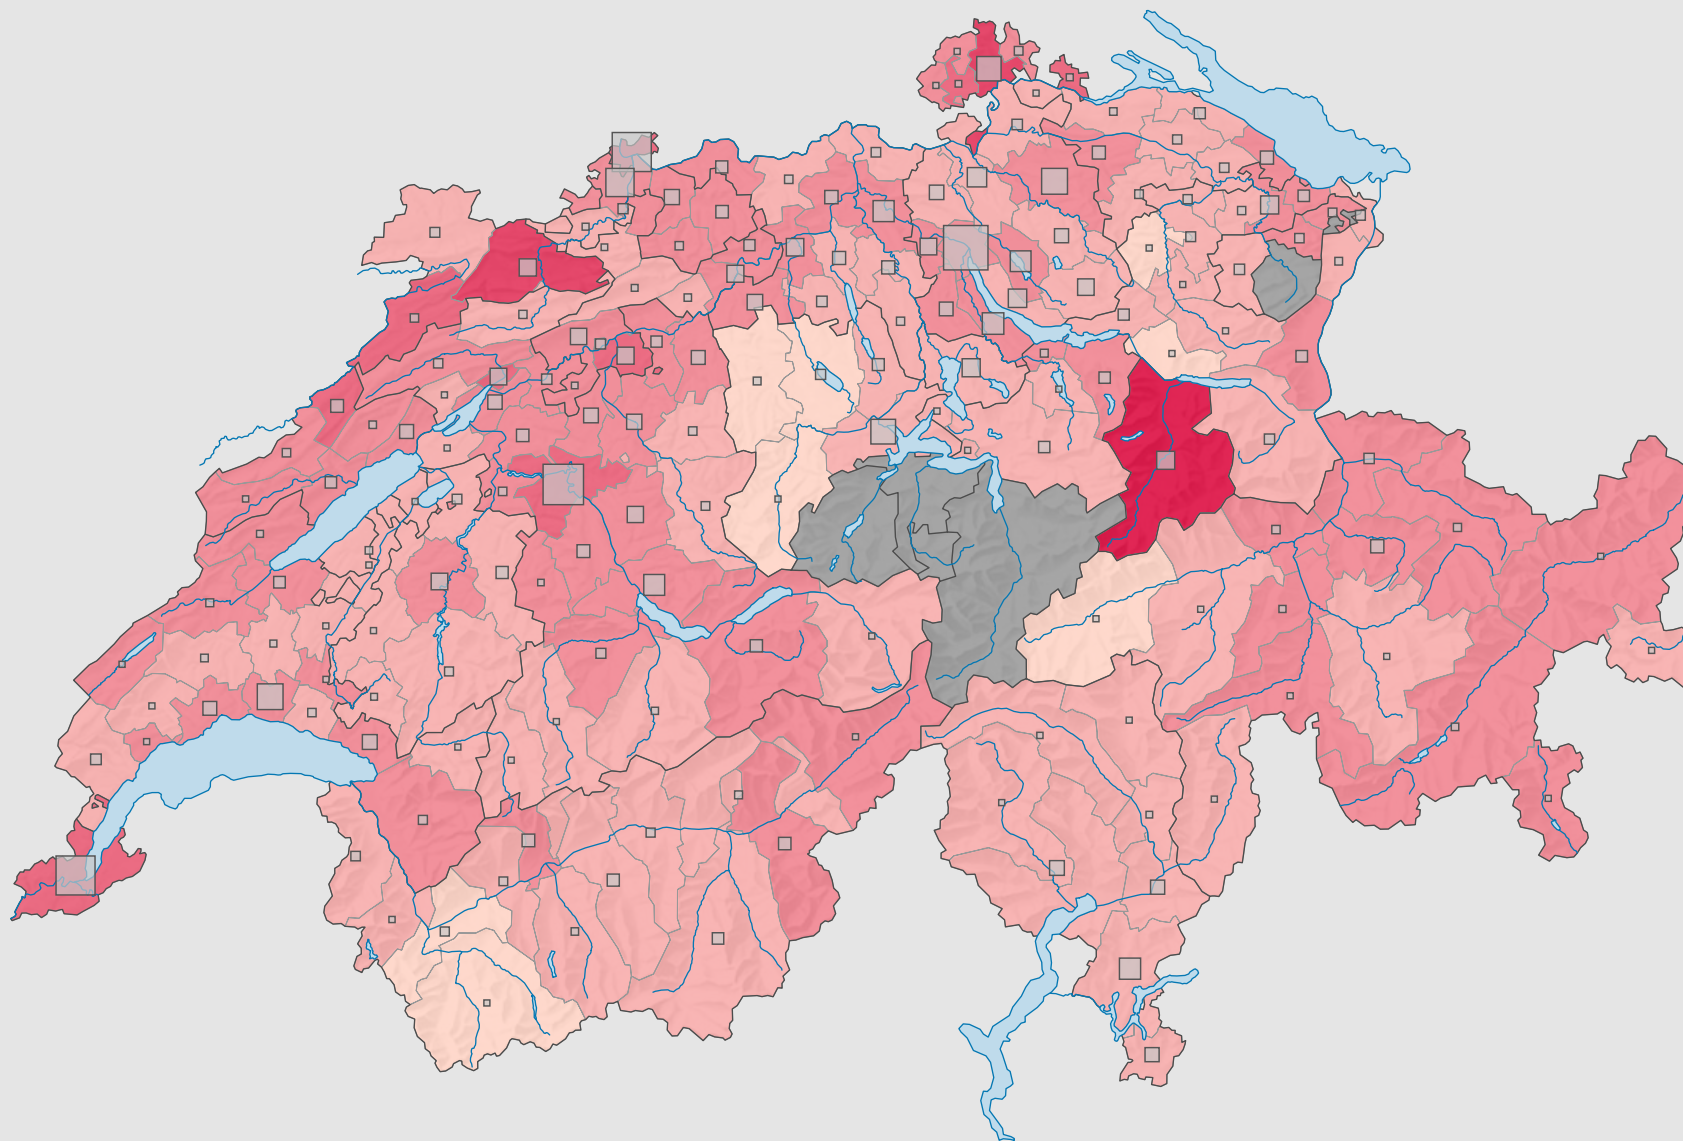

Parteistärke der Sozialdemokratischen Partei der Schweiz (SPS), 1995

Parteistärke, in %

keine Kandidatur oder stille Wahl (siehe Glossar) (*)

Schweiz: 21,8

Anzahl Wählende

Total: 415 226

Symbole mit einem Wert unter 500 wurden zur besseren Lesbarkeit visuell vergrössert dargestellt.

Raumgliederung:
Bezirke