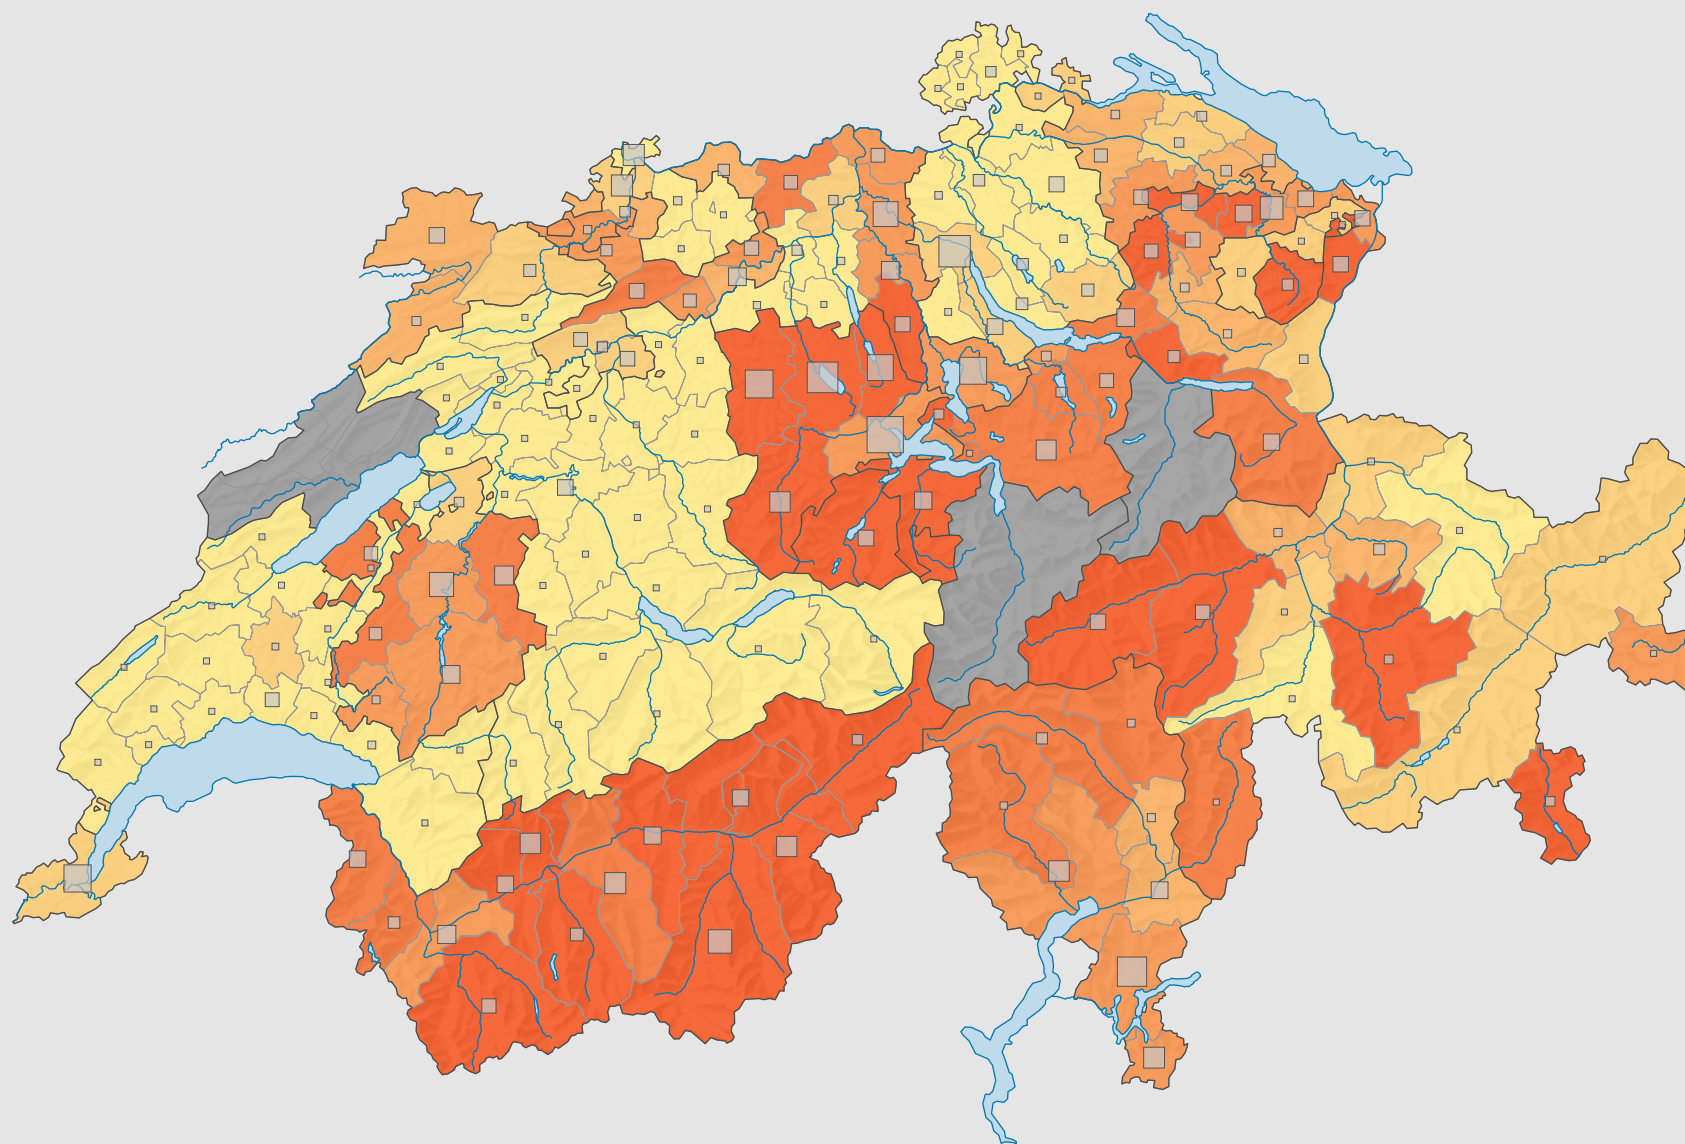

Parteistärke der Christlichdemokratischen Volkspartei (CVP), 1983

Parteistärke, in %

■ keine Kandidatur oder stille Wahl (siehe Glossar) (*)

Schweiz: 20,2

Anzahl Wählende

Total: 396 281

Symbole mit einem Wert unter 500 wurden zur besseren Lesbarkeit visuell vergrößert dargestellt.

Raumgliederung:
Bezirke