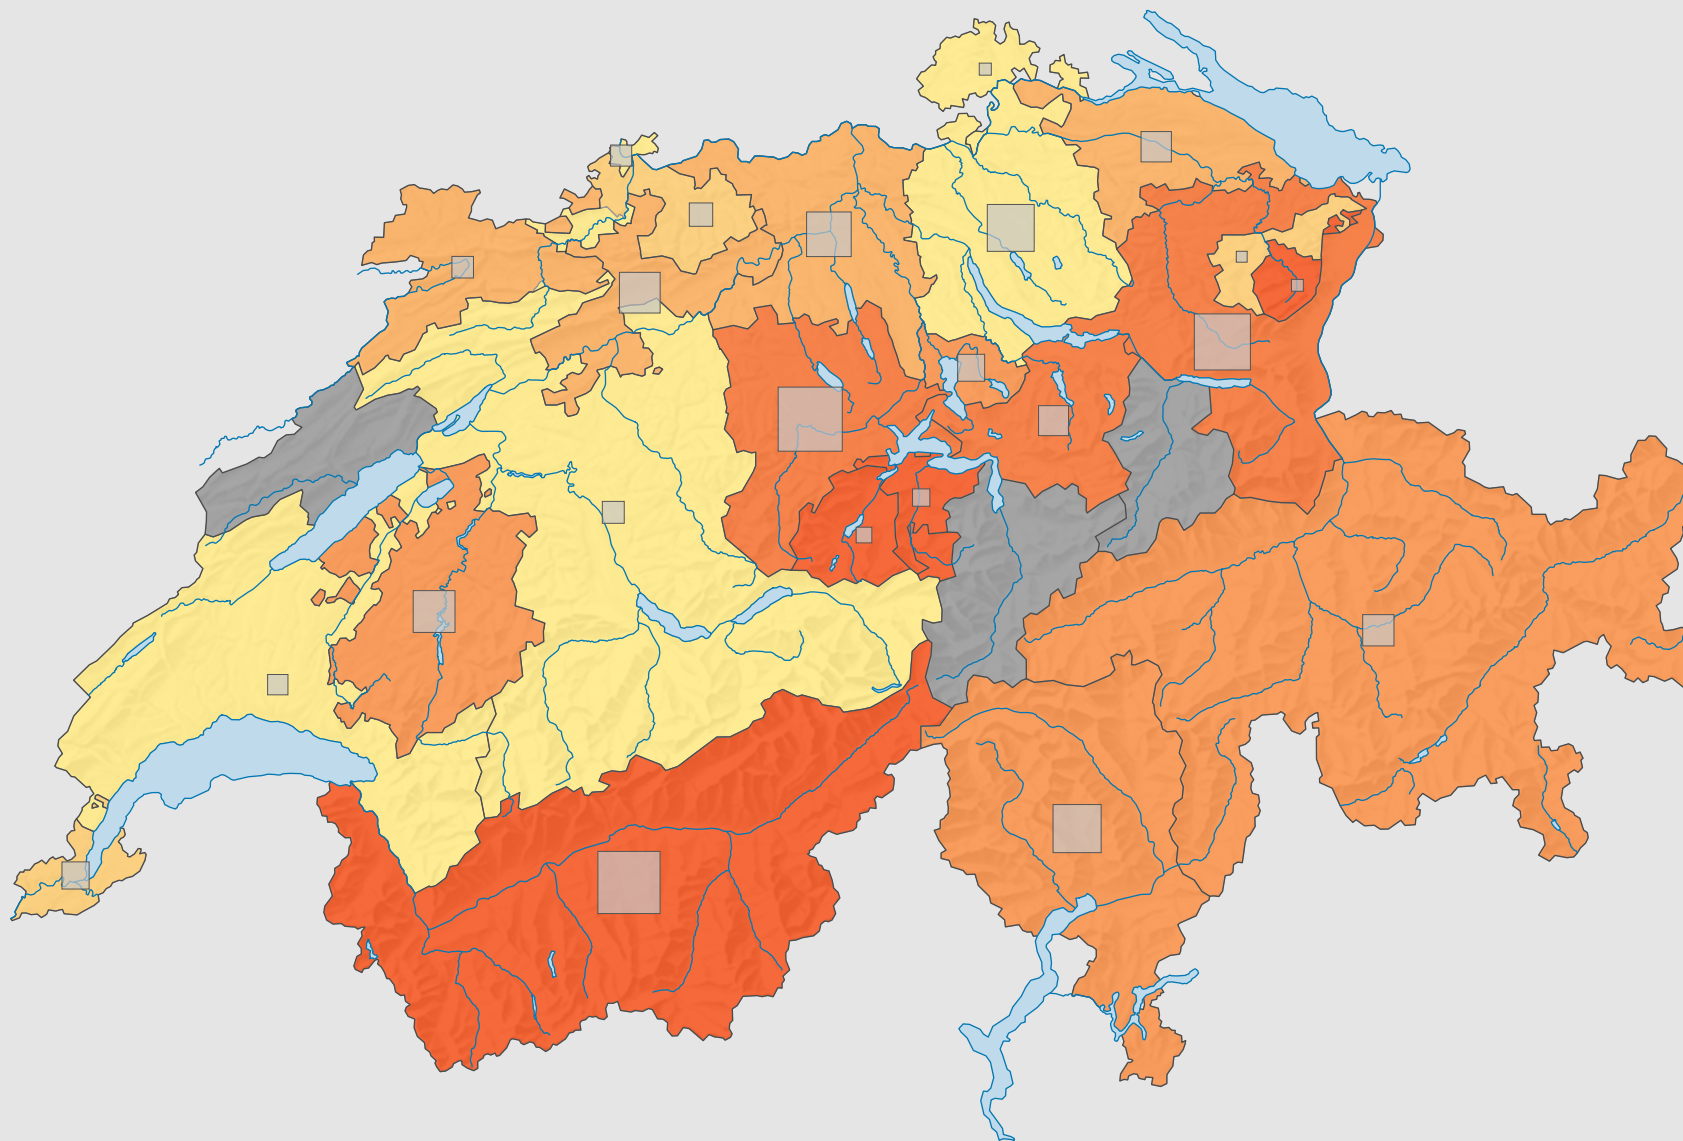

# Parteistärke der Christlichdemokratischen Volkspartei (CVP), 1983

## Parteistärke, in %

■ keine Kandidatur oder stille Wahl (siehe Glossar) (\*)

Schweiz: 20,2

## Anzahl Wählende

Total: 396 281

Symbole mit einem Wert unter 1 500 wurden zur besseren Lesbarkeit visuell vergrößert dargestellt.

0 25 50 km

Raumgliederung:  
Kantone