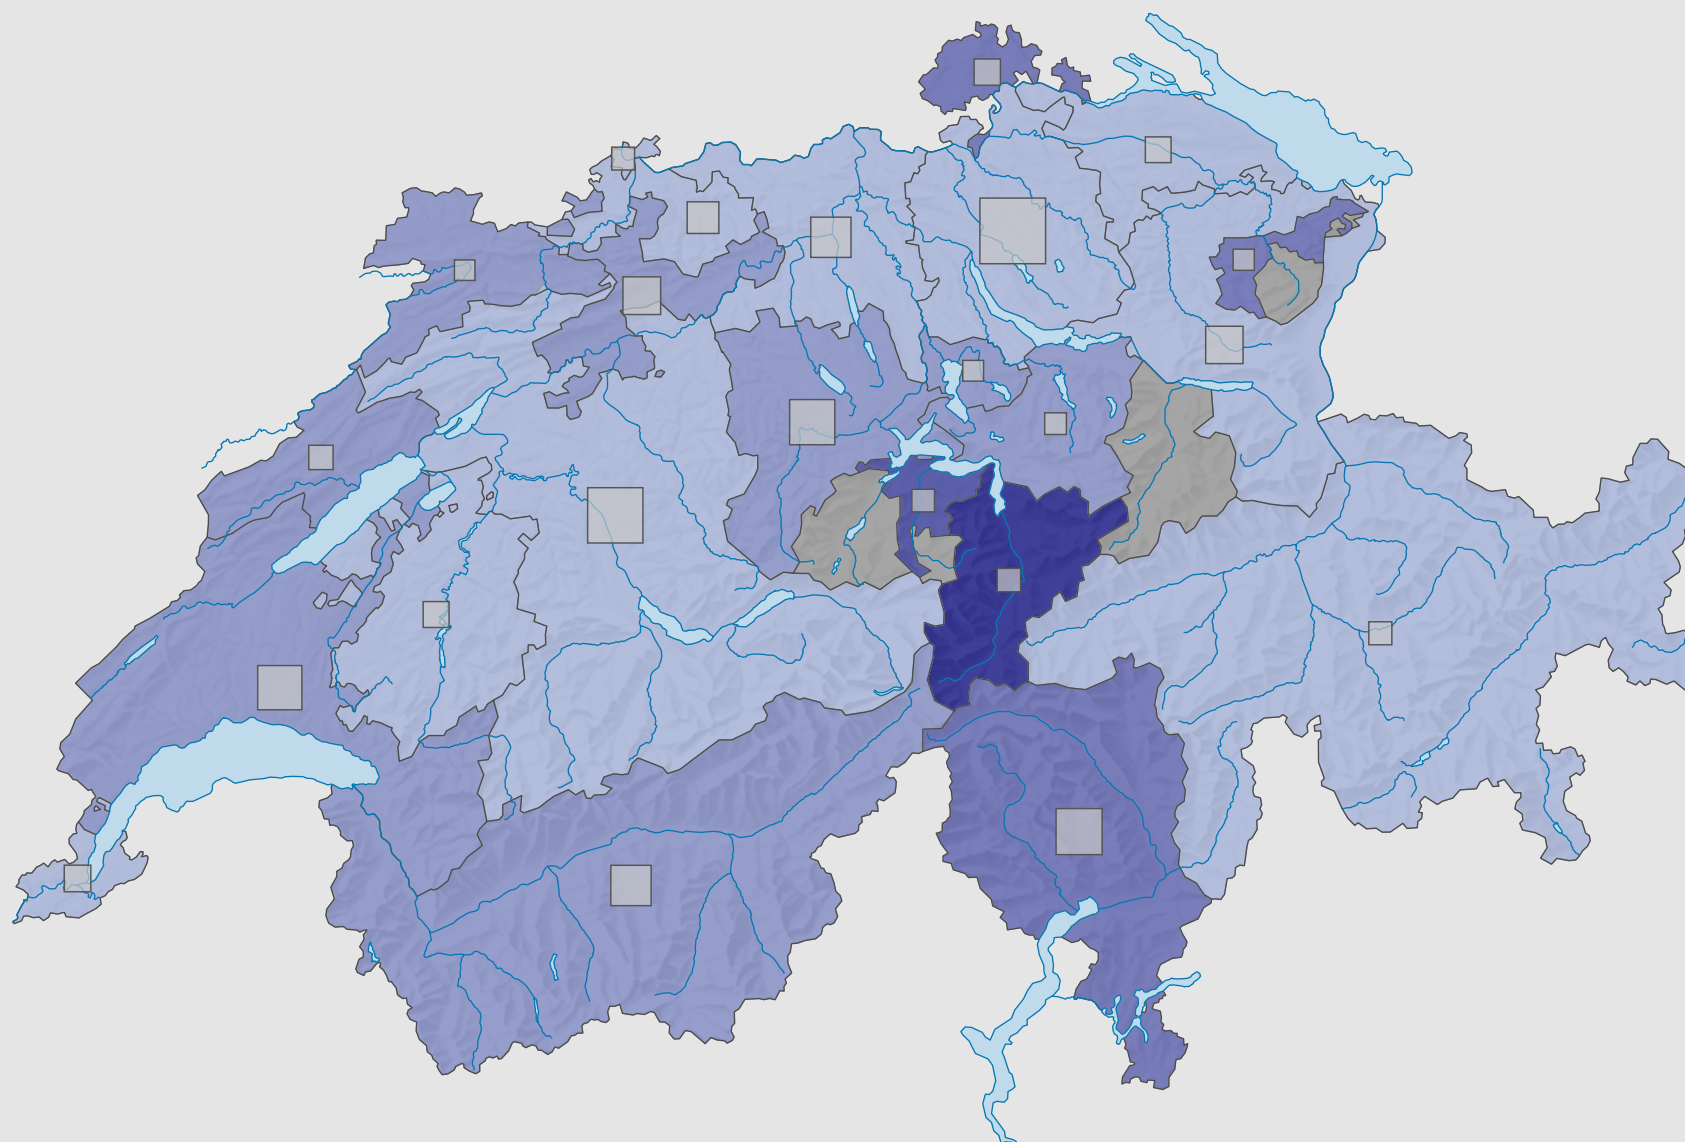

Force du parti radical-démocratique suisse (PRD), en 1995

Force du parti, en %

aucune candidature ou élection tacite: voir le glossaire (*)

Suisse: 20,2

Nombre d'électeurs

Total: 384 515

Pour des raisons de lisibilité, la taille des symboles ayant une valeur inférieure à 1 500 a été augmentée.

0 25 50 km

Niveau géographique:
Cantons