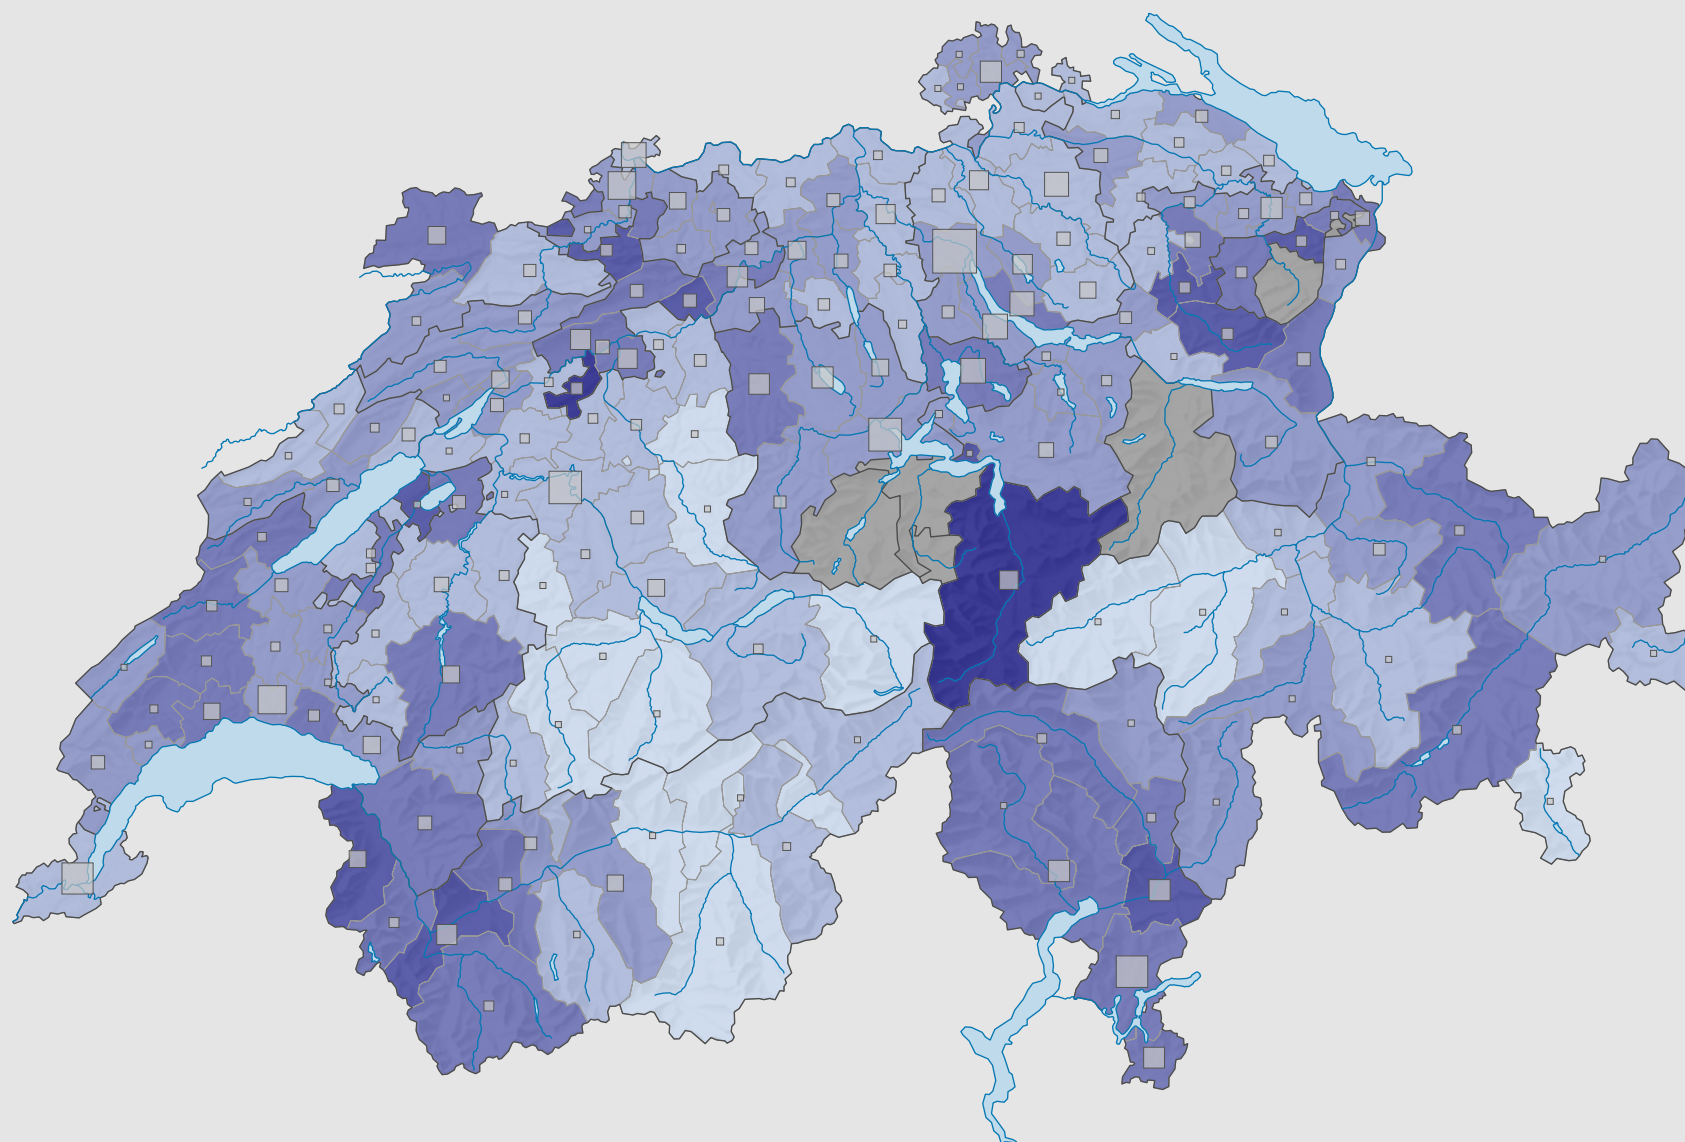

Force du parti radical-démocratique suisse (PRD), en 1983

Force du parti, en %

aucune candidature ou élection tacite: voir le glossaire (*)

Suisse: 23,3

Nombre d'électeurs

Total: 457 283

Pour des raisons de lisibilité, la taille des symboles ayant une valeur inférieure à 500 a été augmentée.

0 25 50 km

Niveau géographique:
Districts