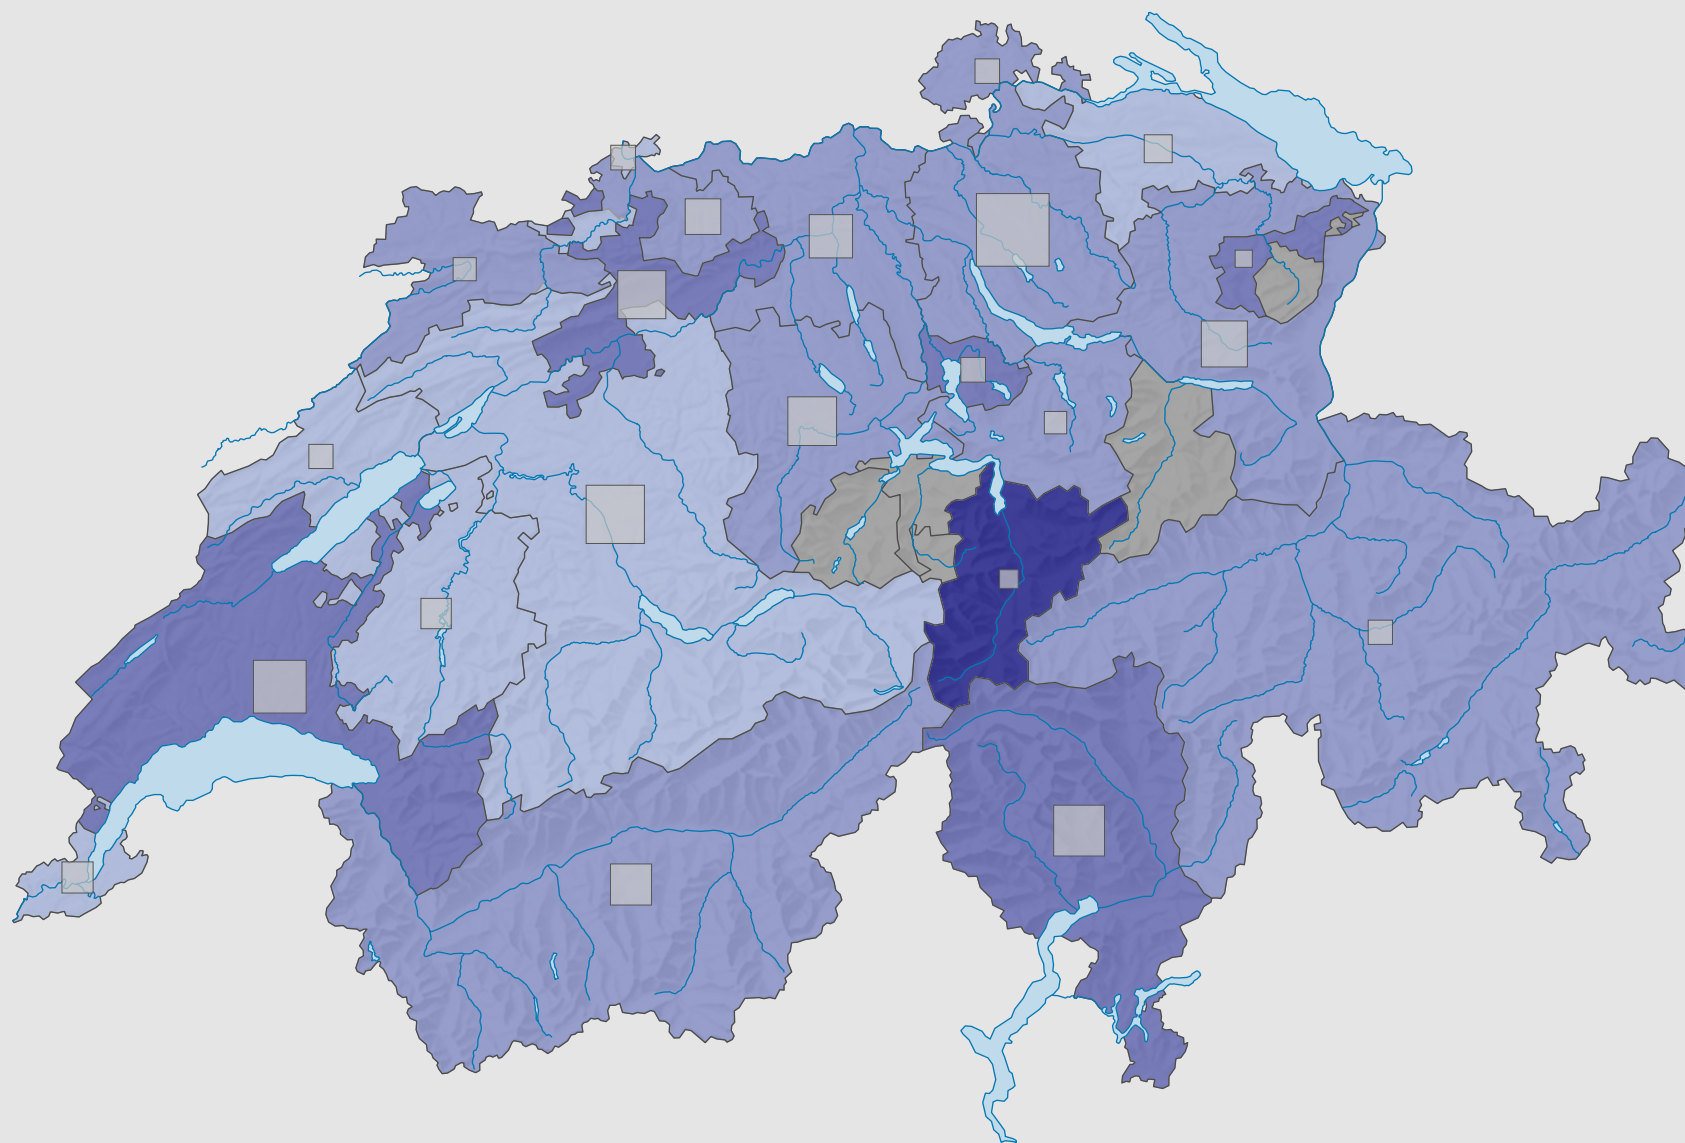

Force du parti radical-démocratique suisse (PRD), en 1983

Force du parti, en %

■ aucune candidature ou élection tacite: voir le glossaire (*)

Suisse: 23,3

Nombre d'électeurs

Total: 457 283

Pour des raisons de lisibilité, la taille des symboles ayant une valeur inférieure à 1 500 a été augmentée.

0 25 50 km

Niveau géographique:
Cantons