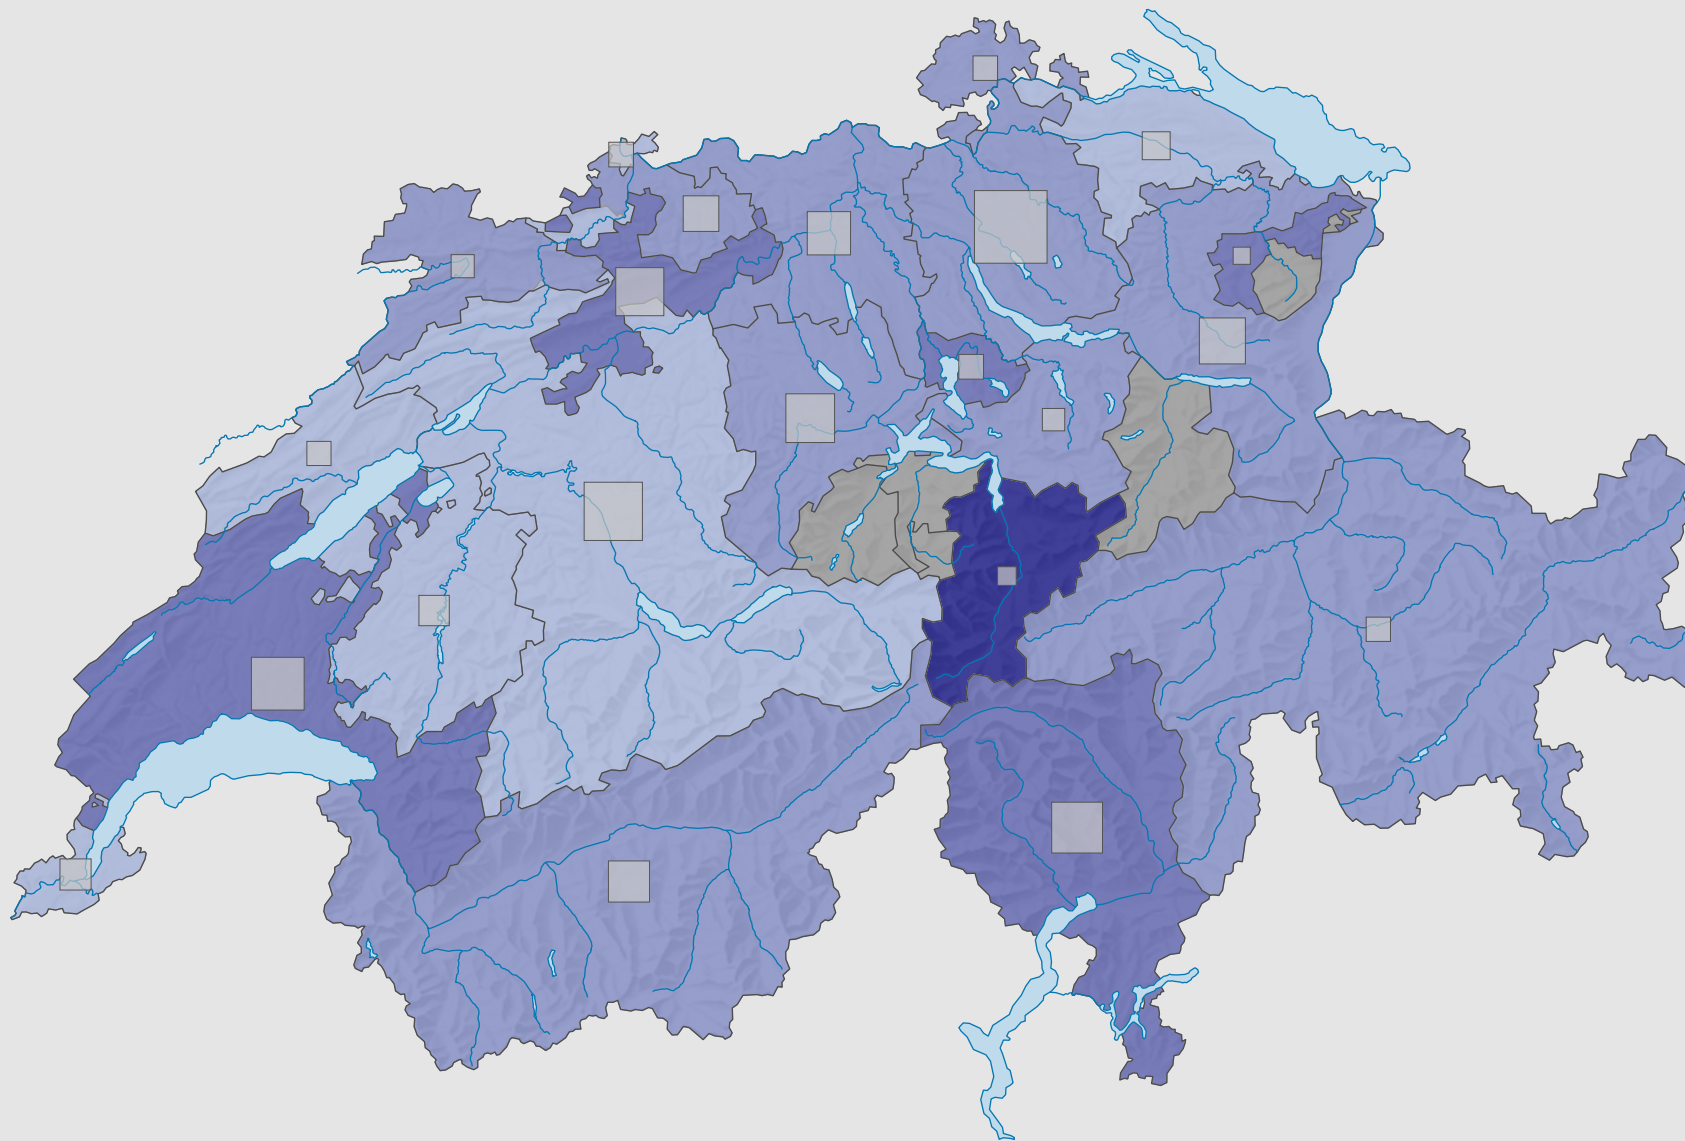

Parteistärke der Freisinnig-Demokratischen Partei der Schweiz (FDP), 1983

Parteistärke, in %

keine Kandidatur oder stille Wahl (siehe Glossar) (*)

Schweiz: 23,3

Anzahl Wählende

Total: 457 283

Symbole mit einem Wert unter 1 500 wurden zur besseren Lesbarkeit visuell vergrössert dargestellt.

0 25 50 km

Raumgliederung:
Kantone